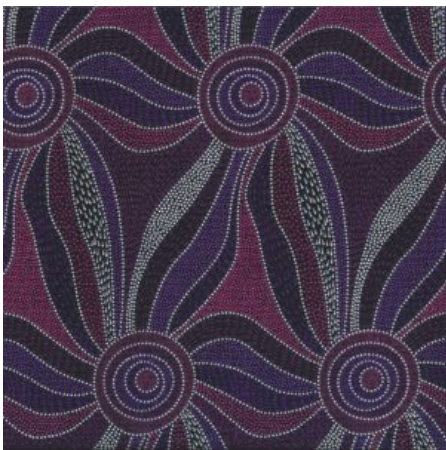

LADIES DANCING WITH WATER PAINTS PURPLE

Herkunft Australien
Material Baumwolle
Flächengewicht 130 g/m²
Breite 110 cm

Artikelnummer: AS155

Preis: 10,99 € / ½ lfm