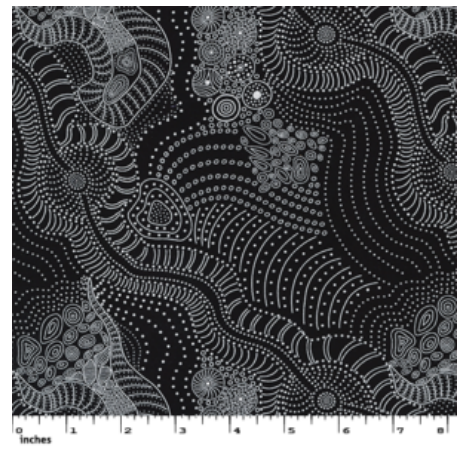

DREAMTIME RIVER BED BLACK

Herkunft Australien
Material Baumwolle
Flächengewicht 130 g/m²
Breite 110 cm

Artikelnummer: AS131

Preis: 10,99 € / ½ lfm