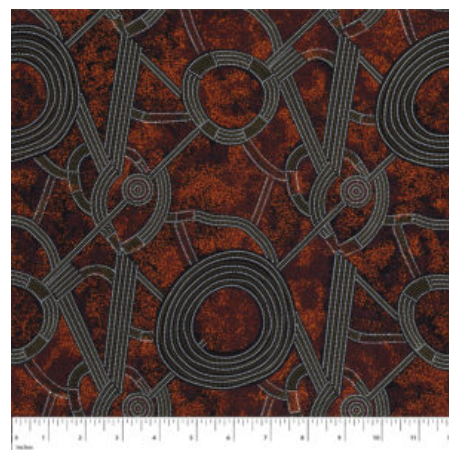

### KANGAROO PATH BLUE

Herkunft Australien  
Material Baumwolle  
Flächengewicht 130 g/m<sup>2</sup>  
Breite 110 cm

Artikelnummer: AS201

Preis: 10,99 € / ½ lfm

### KANGAROO RIVER CAMP INK

Herkunft Australien  
Material Baumwolle  
Flächengewicht 130 g/m<sup>2</sup>  
Breite 110 cm

Artikelnummer: AS200

Preis: 10,99 € / ½ lfm