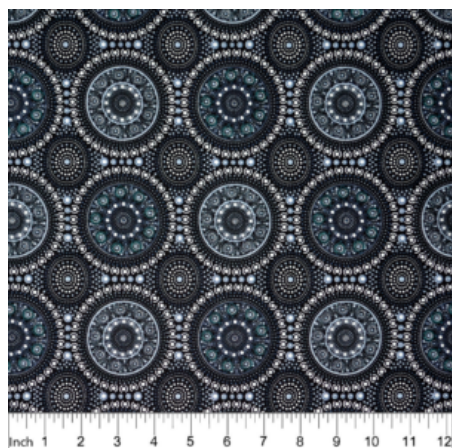

BUSH BERRY ASH

Herkunft Australien
Material Baumwolle
Flächengewicht 130 g/m²
Breite 110 cm

Artikelnummer: AS123

Preis: 10,99 € / ½ lfm