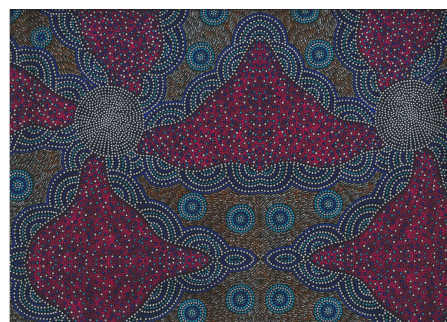

### BUSH PLUM 2 RED

Herkunft Australien  
Material Baumwolle  
Flächengewicht 130 g/m<sup>2</sup>  
Breite 110 cm

Artikelnummer: AS189

Preis: 10,99 € / ½ lfm

### BUSH BERRY ECRU

Herkunft Australien  
Material Baumwolle  
Flächengewicht 130 g/m<sup>2</sup>  
Breite 110 cm

Artikelnummer: AS186

Preis: 10,99 € / ½ lfm

### BUSH TUCKER WHITE

Herkunft Australien  
Material Baumwolle  
Flächengewicht 130 g/m<sup>2</sup>  
Breite 110 cm

Artikelnummer: AS185

Preis: 10,99 € / ½ lfm

### KANGAROO GRASS AND BUSH WATERHOLE RED

Herkunft Australien  
Material Baumwolle  
Flächengewicht 130 g/m<sup>2</sup>  
Breite 110 cm

Artikelnummer: AS182

Preis: 10,99 € / ½ lfm