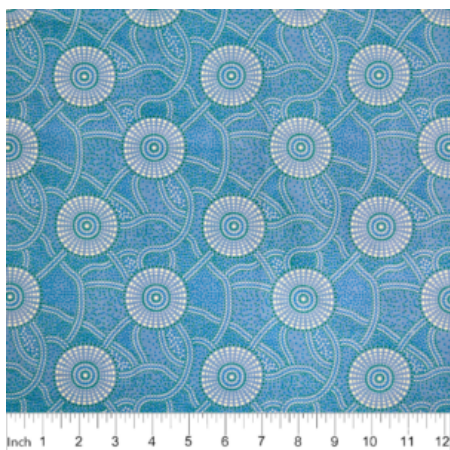

### KANGAROO PATH BLUE

Herkunft Australien  
Material Baumwolle  
Flächengewicht 130 g/m<sup>2</sup>  
Breite 110 cm

Artikelnummer: AS201

Preis: 10,99 € / ½ lfm

### KANGAROO RIVER CAMP INK

Herkunft Australien  
Material Baumwolle  
Flächengewicht 130 g/m<sup>2</sup>  
Breite 110 cm

Artikelnummer: AS200

Preis: 10,99 € / ½ lfm