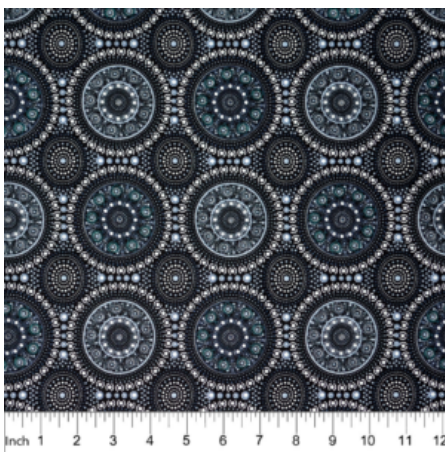

BUSH BERRY ASH

Herkunft Australien
Material Baumwolle
Flächengewicht 130 g/m²
Breite 110 cm

Artikelnummer: AS123
Preis: 10,49 € / ½ lfm