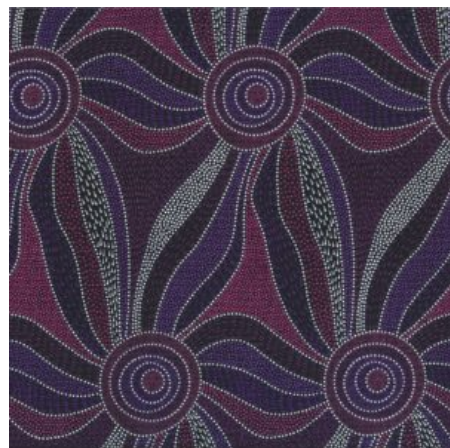

LADIES DANCING WITH WATER PAINTS PURPLE

Herkunft Australien
Material Baumwolle
Flächengewicht 130 g/m²
Breite 110 cm

Artikelnummer: AS155
Preis: 10,49 € / ½ lfm