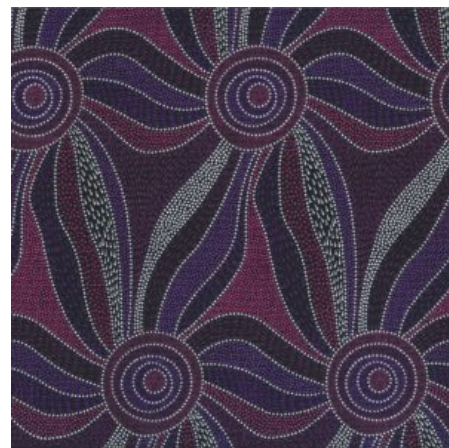

LADIES DANCING WITH WATER PAINTS PURPLE

Herkunft Australien
Material Baumwolle
Flächengewicht 130 g/m²
Breite 110 cm

Artikelnummer: AS155
Preis: 10,49 € / ½ lfm