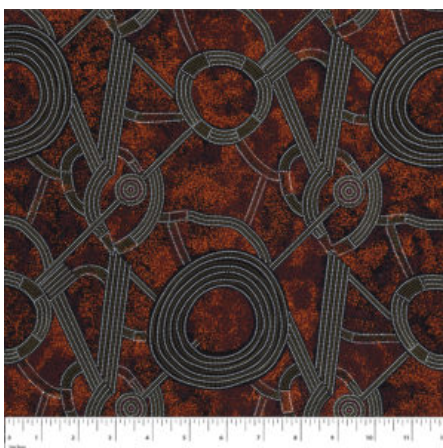

### BUSH CAMP YELLOW

Herkunft Australien  
Material Baumwolle  
Flächengewicht 130 g/m<sup>2</sup>  
Breite 110 cm

Artikelnummer: AS190

Preis: 10,49 € / ½ lfm