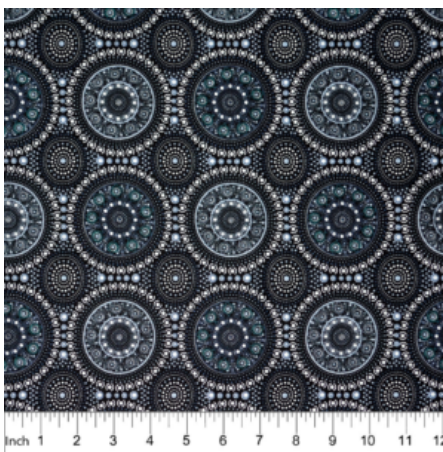

BUSH BERRY ASH

Herkunft Australien
Material Baumwolle
Flächengewicht 130 g/m²
Breite 110 cm

Artikelnummer: AS123
Preis: 10,49 € / ½ lfm