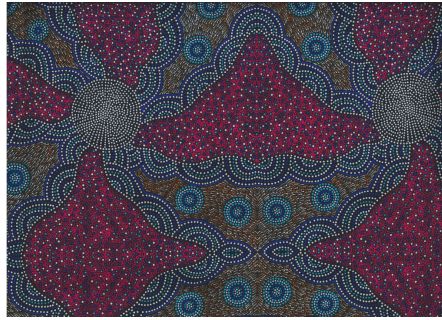

### BUSH PLUM 2 RED

Herkunft Australien  
Material Baumwolle  
Flächengewicht 130 g/m<sup>2</sup>  
Breite 110 cm

Artikelnummer: AS189

Preis: 10,49 € / ½ lfm

### BUSH BERRY ECRU

Herkunft Australien  
Material Baumwolle  
Flächengewicht 130 g/m<sup>2</sup>  
Breite 110 cm

Artikelnummer: AS186

Preis: 10,49 € / ½ lfm

### WILD TUCKER WHITE

Herkunft Australien  
Material Baumwolle  
Flächengewicht 130 g/m<sup>2</sup>  
Breite 110 cm

Artikelnummer: AS185

Preis: 10,49 € / ½ lfm

### KANGAROO GRASS AND BUSH WATERHOLE RED

Herkunft Australien  
Material Baumwolle  
Flächengewicht 130 g/m<sup>2</sup>  
Breite 110 cm

Artikelnummer: AS182

Preis: 10,49 € / ½ lfm