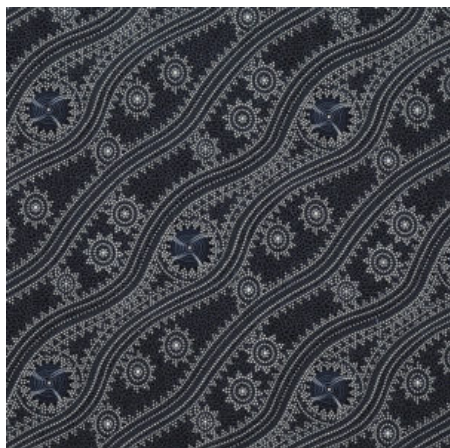

STARS IN THE SKY BLACK

Herkunft Australien
Material Baumwolle
Flächengewicht 130 g/m²
Breite 110 cm

Artikelnummer: AS169
Preis: 10,49 € / ½ lfm