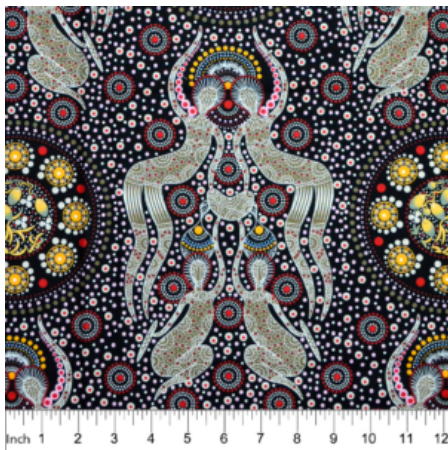

### WILD TUCKER WHITE

Herkunft Australien  
Material Baumwolle  
Flächengewicht 130 g/m<sup>2</sup>  
Breite 110 cm

Artikelnummer: AS185

Preis: 10,49 € / ½ lfm

### KANGAROO GRASS AND BUSH WATERHOLE RED

Herkunft Australien  
Material Baumwolle  
Flächengewicht 130 g/m<sup>2</sup>  
Breite 110 cm

Artikelnummer: AS182

Preis: 10,49 € / ½ lfm

### WILD BUSH FLOWERS BLACK

Herkunft Australien  
Material Baumwolle  
Flächengewicht 130 g/m<sup>2</sup>  
Breite 110 cm

Artikelnummer: AS181

Preis: 10,49 € / ½ lfm