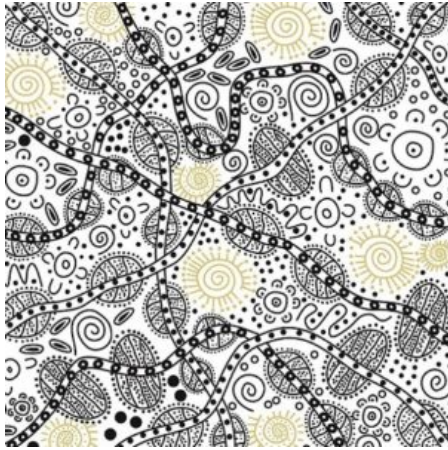

### BUSH PLUM 2 RED

Herkunft Australien  
Material Baumwolle  
Flächengewicht 130 g/m<sup>2</sup>  
Breite 110 cm

Artikelnummer: AS189

Preis: 10,49 € / ½ lfm

### BUSH BERRY ECRU

Herkunft Australien  
Material Baumwolle  
Flächengewicht 130 g/m<sup>2</sup>  
Breite 110 cm

Artikelnummer: AS186

Preis: 10,49 € / ½ lfm