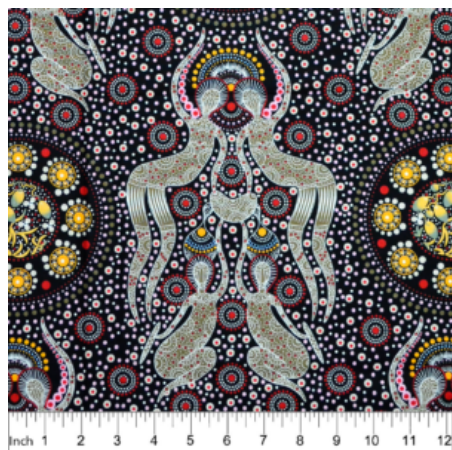

WOMEN COLLECTING BUSH FOOD BROWN

Herkunft Australien
Material Baumwolle
Flächengewicht 130 g/m²
Breite 110 cm

Artikelnummer: AS177

Preis: 10,49 € / ½ lfm