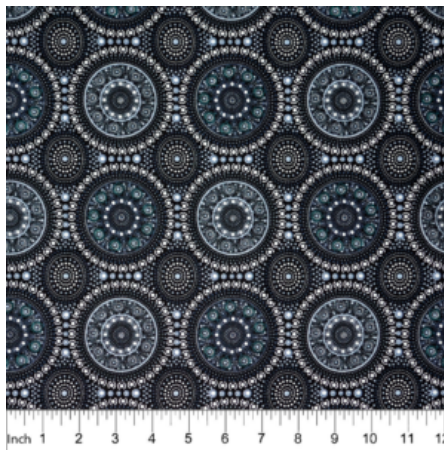

Artikelnummer: AS155

Preis: 10,49 € / ½ lfm

**WRENS & EUCALYPTUS
MAUVE**

Herkunft Australien
Material Baumwolle
Flächengewicht 130 g/m²
Breite 110 cm

Artikelnummer: AS145

Preis: 10,49 € / ½ lfm

BUSH BERRY ASH