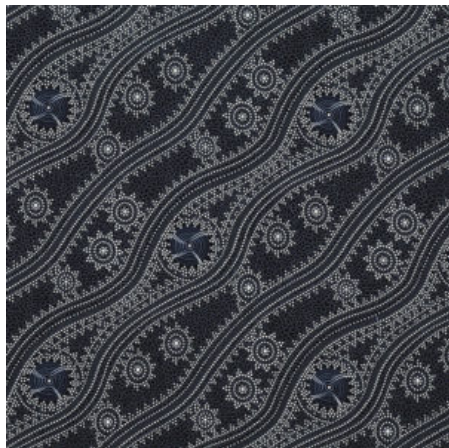

**STARS IN THE SKY
BLACK**

Herkunft Australien
Material Baumwolle
Flächengewicht 130 g/m²
Breite 110 cm

Artikelnummer: AS169

Preis: 10,49 € / ½ lfm