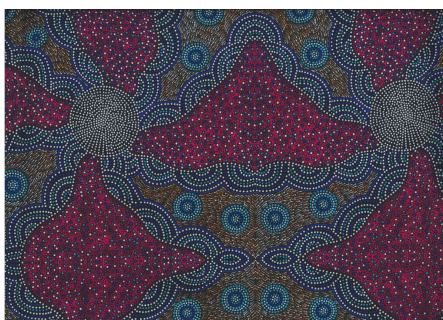

BUSH CAMP YELLOW

Herkunft Australien
Material Baumwolle
Flächengewicht 130 g/m²
Breite 110 cm

Artikelnummer: AS190

Preis: 10,49 € / ½ lfm

BUSH PLUM 2 RED

Herkunft Australien
Material Baumwolle
Flächengewicht 130 g/m²
Breite 110 cm

Artikelnummer: AS189

Preis: 10,49 € / ½ lfm

BUSH BERRY ECRU

Herkunft Australien
Material Baumwolle
Flächengewicht 130 g/m²
Breite 110 cm

Artikelnummer: AS186

Preis: 10,49 € / ½ lfm

WILD TUCKER WHITE

Herkunft Australien
Material Baumwolle
Flächengewicht 130 g/m²
Breite 110 cm

Artikelnummer: AS185

Preis: 10,49 € / ½ lfm

KANGAROO GRASS AND BUSH WATERHOLE RED

Herkunft Australien
Material Baumwolle
Flächengewicht 130 g/m²
Breite 110 cm

Artikelnummer: AS182

Preis: 10,49 € / ½ lfm

WILD BUSH FLOWERS BLACK