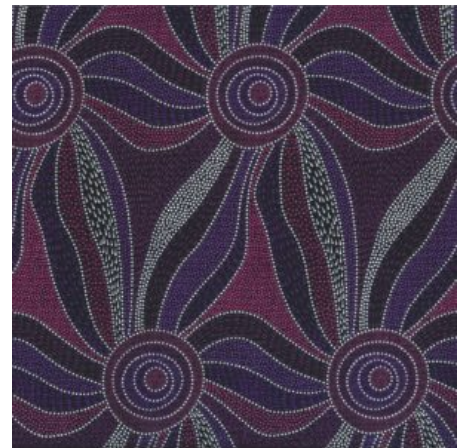

**LADIES DANCING WITH
WATER PAINTS PURPLE**

Herkunft Australien
Material Baumwolle
Flächengewicht 130 g/m²
Breite 110 cm

Artikelnummer: AS155

Preis: 10,49 € / ½ lfm