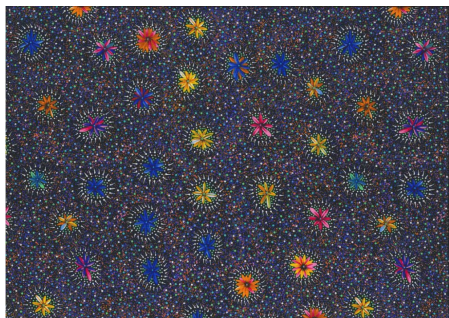

**Artikelnummer:** AS187

**Preis:** 10,49 € / ½ lfm

**BUSH BERRY ECRU**

Herkunft Australien  
Material Baumwolle  
Flächengewicht 130 g/m<sup>2</sup>  
Breite 110 cm

**Artikelnummer:** AS186

**Preis:** 10,49 € / ½ lfm

**WILD TUCKER WHITE**

Herkunft Australien  
Material Baumwolle  
Flächengewicht 130 g/m<sup>2</sup>  
Breite 110 cm

**Artikelnummer:** AS185

**Preis:** 10,49 € / ½ lfm

**KANGAROO IN THE  
FOREST BROWN**

Herkunft Australien  
Material Baumwolle  
Flächengewicht 130 g/m<sup>2</sup>  
Breite 110 cm