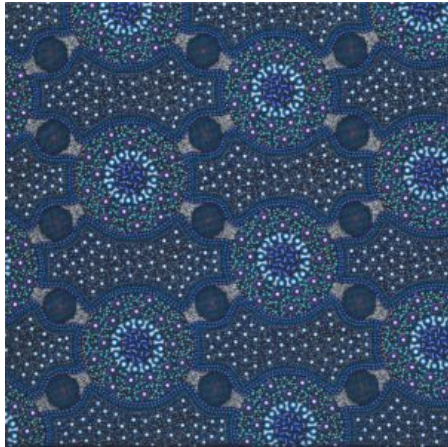

### FALLEN LEAVES YELLOW

Herkunft Australien  
Material Baumwolle  
Flächengewicht 130 g/m<sup>2</sup>  
Breite 110 cm

Artikelnummer: AS159

Preis: 10,49 € / ½ lfm

### ALPARA SEED YELLOW

Herkunft Australien  
Material Baumwolle  
Flächengewicht 130 g/m<sup>2</sup>  
Breite 110 cm

Artikelnummer: AS157

Preis: 10,49 € / ½ lfm