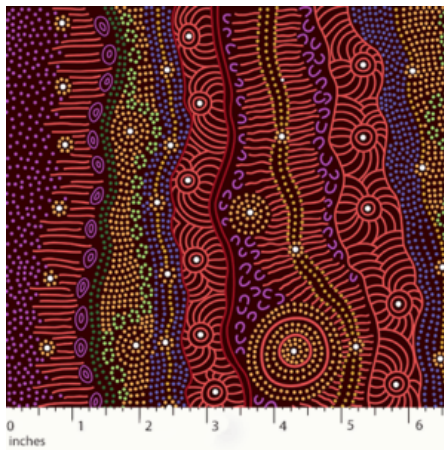

GATHERING BY THE CREEK BURGUNDY

Herkunft Australien
Material Baumwolle
Flächengewicht 130 g/m²
Breite 110 cm

Artikelnummer: AS148

Preis: 10,49 € / ½ lfm