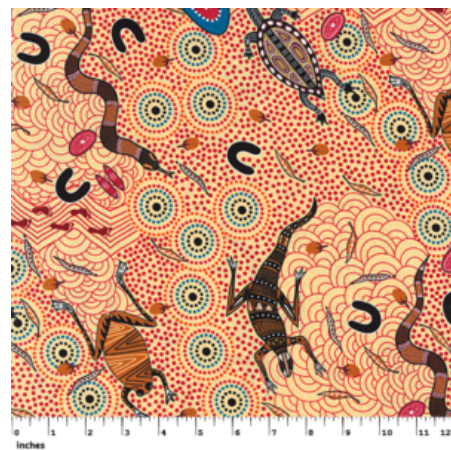

**AROUND WATERHOLE
ECRU**

Herkunft Australien
Material Baumwolle
Flächengewicht 130 g/m²
Breite 110 cm

Artikelnummer: AS139
Preis: 10,49 € / ½ lfm