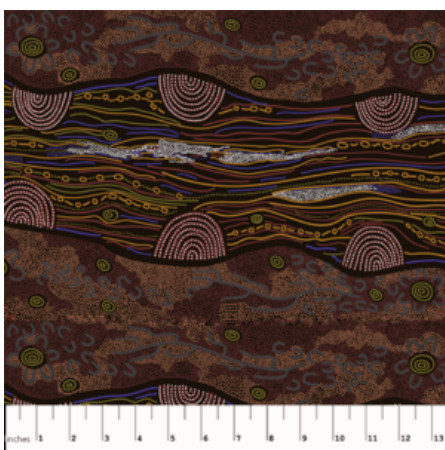

SANDY CREEK RED

Herkunft Australien
Material Baumwolle
Flächengewicht 130 g/m²
Breite 110 cm

Artikelnummer: AS114

Preis: 10,49 € / ½ lfm