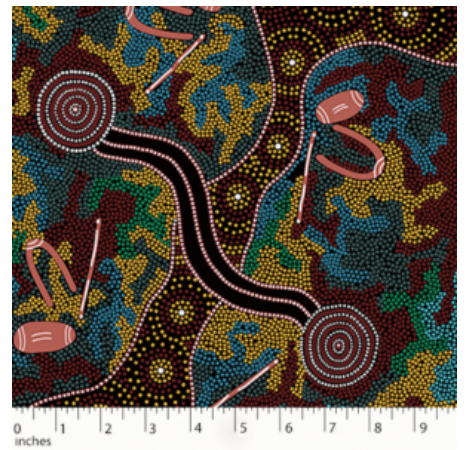

WOMEN DANCING FOR RAIN RED

Herkunft Australien
Material Baumwolle
Flächengewicht 130 g/m²
Breite 110 cm

Artikelnummer: AS147

Preis: 10,49 € / ½ lfm