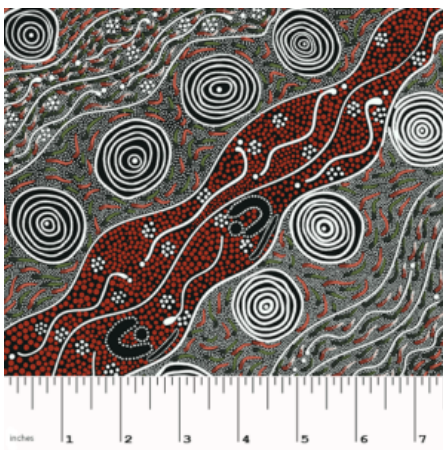

BUSH CAMP RED

Herkunft Australien
Material Baumwolle
Flächengewicht 130 g/m²
Breite 110 cm

Artikelnummer: AS141
Preis: 10,49 € / ½ lfm