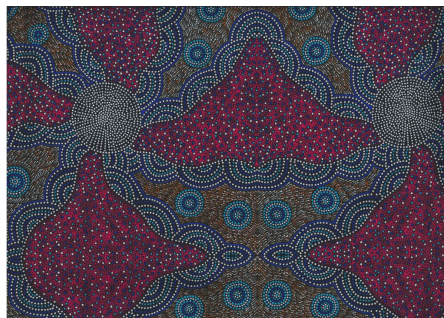

**Artikelnummer:** AS187

**Preis:** 10,49 € / ½ lfm

**BUSH BERRY ECRU**

Herkunft Australien  
Material Baumwolle  
Flächengewicht 130 g/m<sup>2</sup>  
Breite 110 cm

**Artikelnummer:** AS186

**Preis:** 10,49 € / ½ lfm

**WILD TUCKER WHITE**

Herkunft Australien  
Material Baumwolle  
Flächengewicht 130 g/m<sup>2</sup>  
Breite 110 cm

**Artikelnummer:** AS185

**Preis:** 10,49 € / ½ lfm

**KANGAROO IN THE  
FOREST BROWN**

Herkunft Australien  
Material Baumwolle  
Flächengewicht 130 g/m<sup>2</sup>  
Breite 110 cm

**Artikelnummer:** AS183

**Preis:** 10,49 € / ½ lfm

**KANGAROO GRASS AND  
BUSH WATERHOLE RED**

Herkunft Australien  
Material Baumwolle  
Flächengewicht 130 g/m<sup>2</sup>  
Breite 110 cm

**Artikelnummer:** AS182

**Preis:** 10,49 € / ½ lfm

**WILD BUSH FLOWERS  
BLACK**

Herkunft Australien  
Material Baumwolle  
Flächengewicht 130 g/m<sup>2</sup>  
Breite 110 cm

**Artikelnummer:** AS181

**Preis:** 10,49 € / ½ lfm

**WOMEN'S BODY  
DREAMING BLUE**