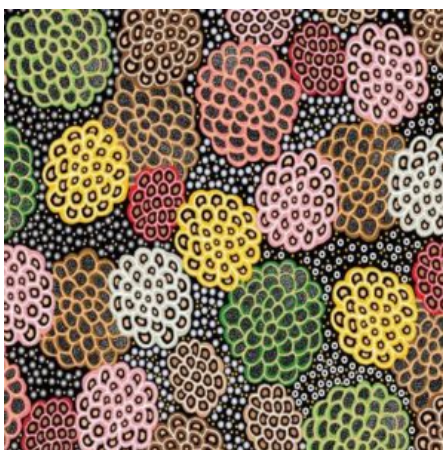

**DANCING FLOWERS
BLACK**

Herkunft Australien
Material Baumwolle
Flächengewicht 130 g/m²
Breite 110 cm

Artikelnummer: AS144
Preis: 10,49 € / ½ lfm