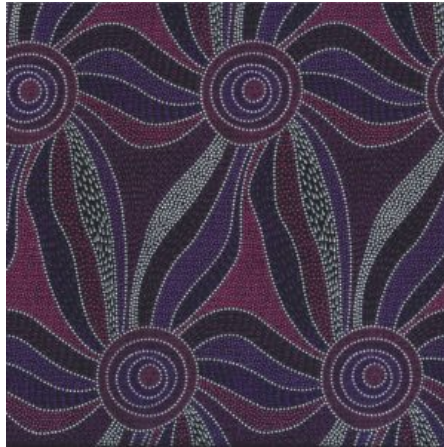

LADIES DANCING WITH WATER PAINTS PURPLE

Herkunft Australien
Material Baumwolle
Flächengewicht 130 g/m²
Breite 110 cm

Artikelnummer: AS155

Preis: 10,49 € / ½ lfm