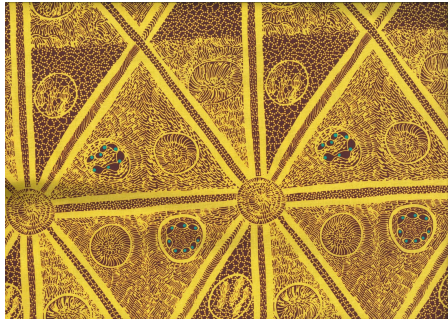

### BUSH PLUM 2 EMERALD

Herkunft Australien  
Material Baumwolle  
Flächengewicht 130 g/m<sup>2</sup>  
Breite 110 cm

Artikelnummer: AS165

Preis: 10,49 € / ½ lfm

### SWEET POTATO YELLOW

Herkunft Australien  
Material Baumwolle  
Flächengewicht 130 g/m<sup>2</sup>  
Breite 110 cm

Artikelnummer: AS164

Preis: 10,49 € / ½ lfm