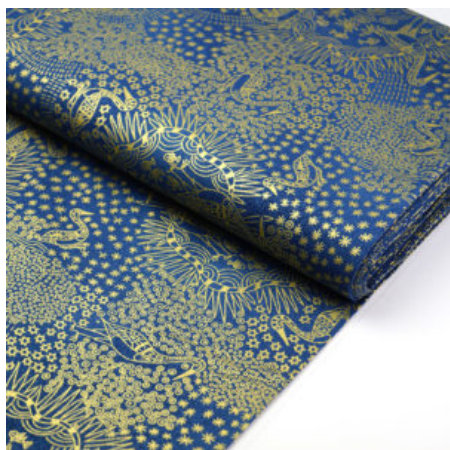

BROLGA LIFE BLUE

Herkunft Australien
Material Baumwolle
Flächengewicht 130 g/m²
Breite 110 cm

Artikelnummer: AS28
Preis: 10,49 € / ½ lfm