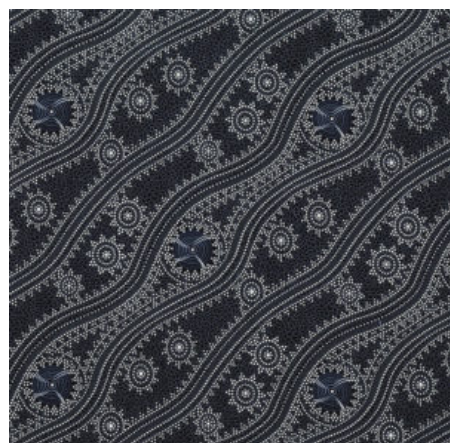

### BUSH PLUM GREEN

Herkunft Australien  
Material Baumwolle  
Flächengewicht 130 g/m<sup>2</sup>  
Breite 110 cm

Artikelnummer: AS172

Preis: 10,49 € / ½ lfm

### WILD SEED & WATERHOLE RED

Herkunft Australien  
Material Baumwolle  
Flächengewicht 130 g/m<sup>2</sup>  
Breite 110 cm

Artikelnummer: AS170

Preis: 10,49 € / ½ lfm