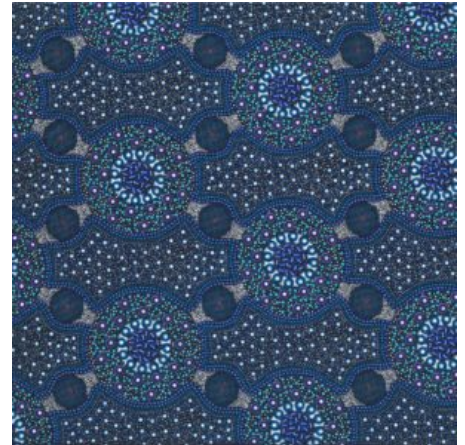

BUSH FLOWERS BLUE

Herkunft Australien
Material Baumwolle
Flächengewicht 130 g/m²
Breite 110 cm

Artikelnummer: AS156

Preis: 10,49 € / ½ lfm