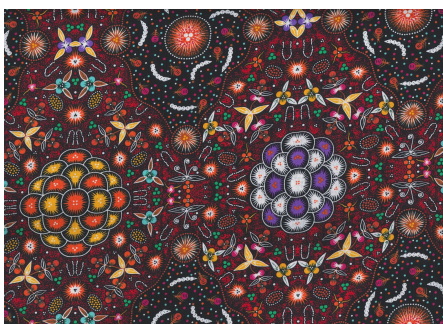

BUSH LEMON RED

Herkunft Australien
Material Baumwolle
Flächengewicht 130 g/m²
Breite 110 cm

Artikelnummer: AS163

Preis: 10,49 € / ½ lfm