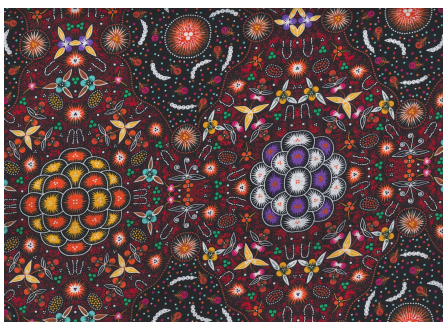

WILD SEED & WATERHOLE RED

Herkunft Australien
Material Baumwolle
Flächengewicht 130 g/m²
Breite 110 cm

Artikelnummer: AS170

Preis: 10,49 € / ½ lfm

STARS IN THE SKY BLACK

Herkunft Australien
Material Baumwolle
Flächengewicht 130 g/m²
Breite 110 cm

Herkunft Australien
Material Baumwolle
Flächengewicht 130 g/m²
Breite 110 cm

Artikelnummer: AS166
Preis: 10,49 € / ½ lfm

BUSH PLUM 2 EMERALD

Herkunft Australien
Material Baumwolle
Flächengewicht 130 g/m²
Breite 110 cm

Artikelnummer: AS165
Preis: 10,49 € / ½ lfm

SWEET POTATO YELLOW

Herkunft Australien
Material Baumwolle
Flächengewicht 130 g/m²
Breite 110 cm

Artikelnummer: AS164
Preis: 10,49 € / ½ lfm

BUSH LEMON RED

Herkunft Australien
Material Baumwolle
Flächengewicht 130 g/m²
Breite 110 cm