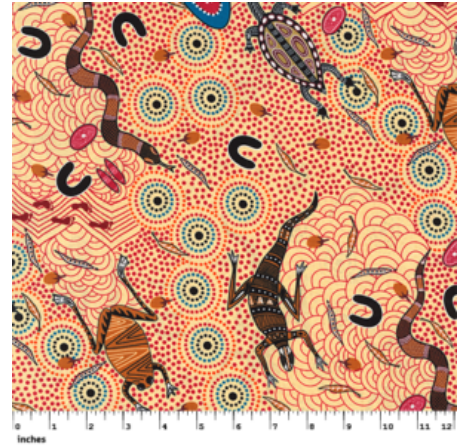

AROUND WATERHOLE ECRU

Herkunft Australien
Material Baumwolle
Flächengewicht 130 g/m²
Breite 110 cm

Artikelnummer: AS139

Preis: 10,49 € / ½ lfm