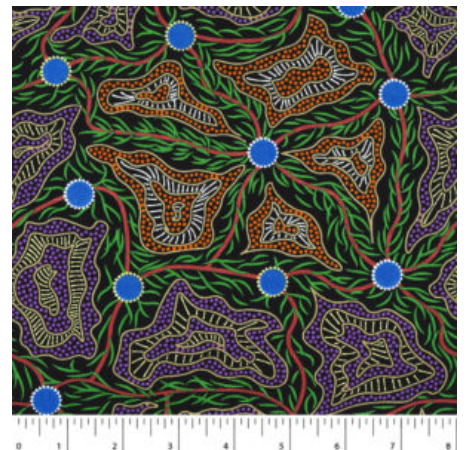

WOMEN'S BODY PAINTING ORANGE

Herkunft Australien
Material Baumwolle
Flächengewicht 130 g/m²
Breite 110 cm

Artikelnummer: AS122

Preis: 10,49 € / ½ lfm