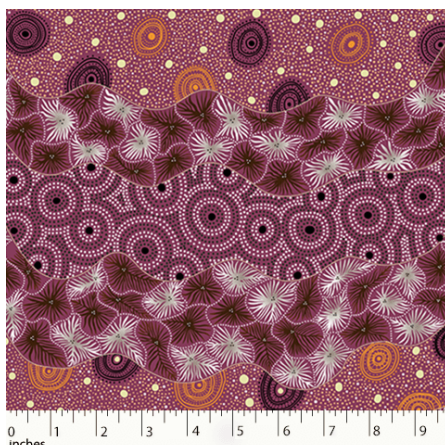

ABORIGINES STOFFE

Baumwollstoffe mit traditionellen Aborigines Designs

BUSH PLUM GREEN

Herkunft Australien
Material Baumwolle
Flächengewicht 130 g/m²
Breite 110 cm

Artikelnummer: AS172

Preis: 10,49 € / ½ lfm

WILD SEED & WATERHOLE RED

Herkunft Australien
Material Baumwolle
Flächengewicht 130 g/m²
Breite 110 cm

Artikelnummer: AS170

Preis: 10,49 € / ½ lfm

STARS IN THE SKY BLACK

Herkunft Australien
Material Baumwolle
Flächengewicht 130 g/m²
Breite 110 cm

Herkunft Australien
Material Baumwolle
Flächengewicht 130 g/m²
Breite 110 cm

Artikelnummer: AS166
Preis: 10,49 € / ½ lfm

BUSH PLUM 2 EMERALD

Herkunft Australien
Material Baumwolle
Flächengewicht 130 g/m²
Breite 110 cm