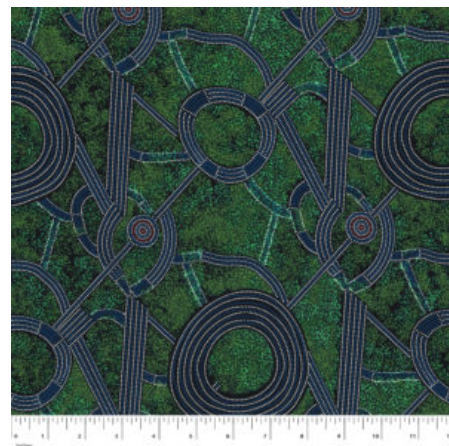

WILD SEED & WATERHOLE RED

Herkunft Australien
Material Baumwolle
Flächengewicht 130 g/m²
Breite 110 cm

Artikelnummer: AS170

Preis: 10,49 € / ½ lfm

STARS IN THE SKY BLACK

Herkunft Australien
Material Baumwolle
Flächengewicht 130 g/m²
Breite 110 cm

Herkunft Australien
Material Baumwolle
Flächengewicht 130 g/m²
Breite 110 cm

Artikelnummer: AS166
Preis: 10,49 € / ½ lfm

BUSH PLUM 2 EMERALD

Herkunft Australien
Material Baumwolle
Flächengewicht 130 g/m²
Breite 110 cm