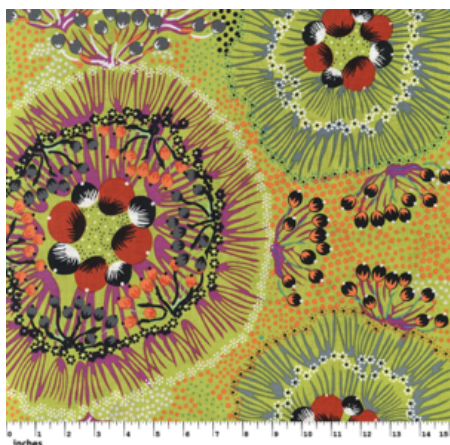

ABORIGINES STOFFE

Baumwollstoffe mit traditionellen Aborigines Designs

BUSH PLUM GREEN

Herkunft Australien
Material Baumwolle
Flächengewicht 130 g/m²
Breite 110 cm

Artikelnummer: AS172

Preis: 10,49 € / ½ lfm

WILD SEED & WATERHOLE RED

Herkunft Australien
Material Baumwolle
Flächengewicht 130 g/m²
Breite 110 cm

Artikelnummer: AS170

Preis: 10,49 € / ½ lfm

STARS IN THE SKY BLACK

Herkunft Australien
Material Baumwolle
Flächengewicht 130 g/m²
Breite 110 cm