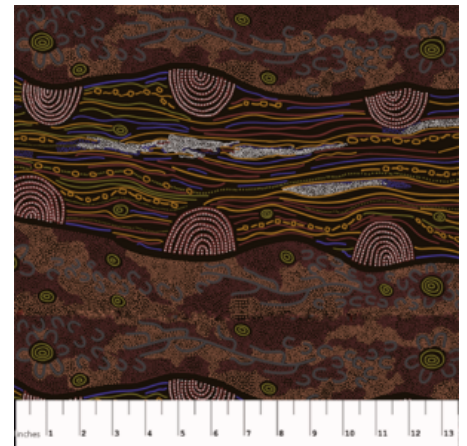

Herkunft Australien
Material Baumwolle
Flächengewicht 130 g/m²
Breite 110 cm

Artikelnummer: AS121

Preis: 10,49 € / ½ lfm

BUSH TUCKER RED

Herkunft Australien
Material Baumwolle
Flächengewicht 130 g/m²
Breite 110 cm

Artikelnummer: AS118

Preis: 10,49 € / ½ lfm

SANDY CREEK RED

Herkunft Australien
Material Baumwolle
Flächengewicht 130 g/m²
Breite 110 cm

Artikelnummer: AS114

Preis: 10,49 € / ½ lfm

BUSH TOMATO RED

Herkunft Australien
Material Baumwolle
Flächengewicht 130 g/m²
Breite 110 cm