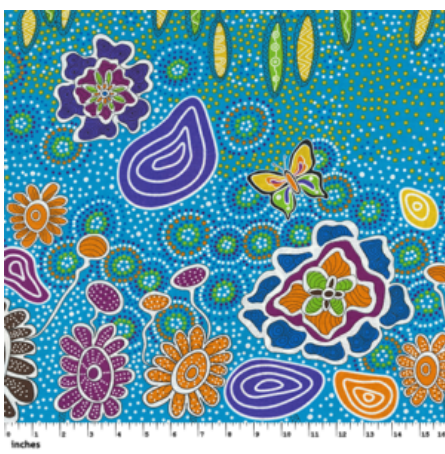

SUMMERTIME RAINFOREST BLUE

Herkunft Australien
Material Baumwolle
Flächengewicht 130 g/m²
Breite 110 cm

Artikelnummer: AS137
Preis: 10,49 € / ½ lfm