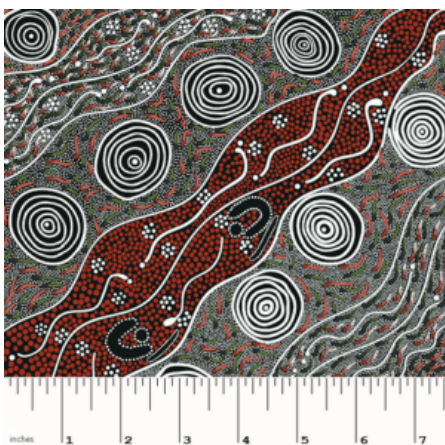

### WILD SEED & WATERHOLE YELLOW

Herkunft Australien  
Material Baumwolle  
Flächengewicht 130 g/m<sup>2</sup>  
Breite 110 cm

Artikelnummer: AS142  
Preis: 10,49 € / ½ lfm