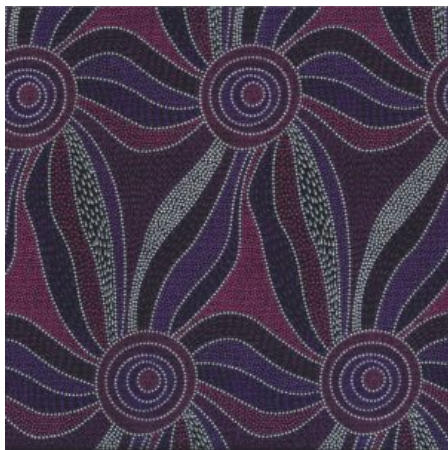

Artikelnummer: AS157

Preis: 10,49 € / ½ lfm

BUSH FLOWERS BLUE

Herkunft Australien
Material Baumwolle
Flächengewicht 130 g/m²
Breite 110 cm

Artikelnummer: AS156

Preis: 10,49 € / ½ lfm

LADIES DANCING WITH WATER PAINTS PURPLE