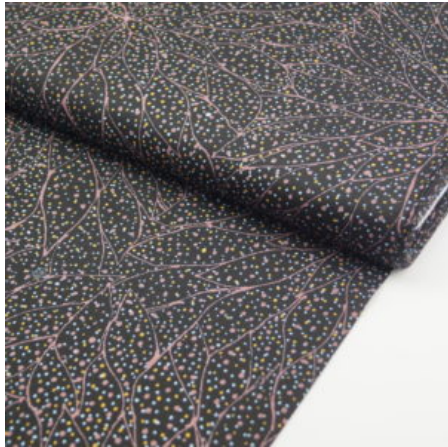

Artikelnummer: AS116

Preis: 13,49 € / ½ lfm

BAMBILLAH

Herkunft Australien
Material Baumwolle
Flächengewicht 130 g/m²
Breite 110 cm

Artikelnummer: AS115

Preis: 10,49 € / ½ lfm

WOMEN'S BUSINESS GOLD

Herkunft Australien
Material Baumwolle
Flächengewicht 130 g/m²
Breite 110 cm

Artikelnummer: AS111

Preis: 10,49 € / ½ lfm

HOME COUNTRY GOLD

Herkunft Australien
Material Baumwolle
Flächengewicht 130 g/m²
Breite 110 cm

Artikelnummer: AS105

Preis: 10,49 € / ½ lfm

MIRRAM MIRRAM AKA RED

Herkunft Australien
Material Baumwolle
Flächengewicht 130 g/m²
Breite 110 cm

Artikelnummer: AS104

Preis: 10,49 € / ½ lfm

THE FALLEN SEEDS BLACK

Flächengewicht 130 g/m²
Breite 110 cm
Material Baumwolle
Herkunft Australien

Artikelnummer: AS61

Preis: 10,49 € / ½ lfm

BROLGA LIFE BLUE

Herkunft Australien
Material Baumwolle
Flächengewicht 130 g/m²
Breite 110 cm