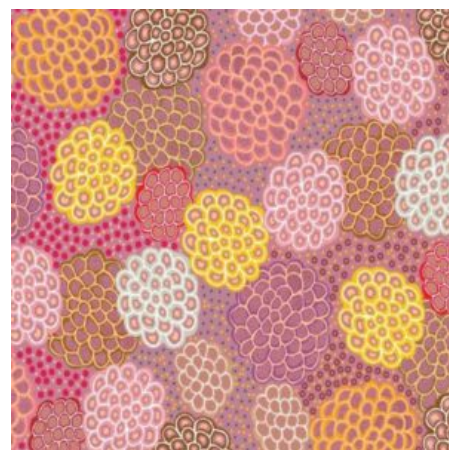

DANCING FLOWERS PINK

Herkunft Australien
Material Baumwolle
Flächengewicht 130 g/m²
Breite 110 cm

Artikelnummer: AS135

Preis: 10,49 € / ½ lfm