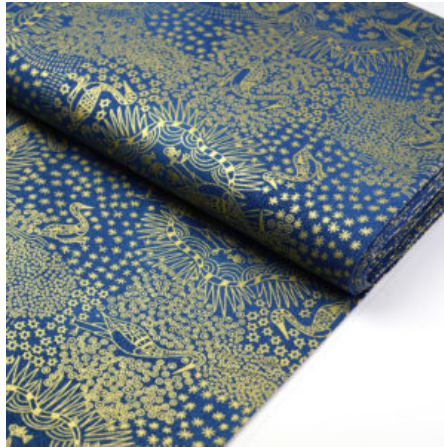

Artikelnummer: AS111

Preis: 10,49 € / ½ lfm

HOME COUNTRY GOLD

Herkunft Australien
Material Baumwolle
Flächengewicht 130 g/m²
Breite 110 cm

Artikelnummer: AS105

Preis: 10,49 € / ½ lfm

MIRRAM MIRRAM AKA RED

Herkunft Australien
Material Baumwolle
Flächengewicht 130 g/m²
Breite 110 cm

Artikelnummer: AS104

Preis: 10,49 € / ½ lfm

THE FALLEN SEEDS BLACK

Flächengewicht 130 g/m²
Breite 110 cm
Material Baumwolle
Herkunft Australien

Artikelnummer: AS61

Preis: 10,49 € / ½ lfm

BROLGA LIFE BLUE

Herkunft Australien
Material Baumwolle
Flächengewicht 130 g/m²
Breite 110 cm

Artikelnummer: AS28

Preis: 10,49 € / ½ lfm

FALLEN SEEDS ECRU

Herkunft Australien
Flächengewicht 130 g/m²
Breite 110 cm
Material Baumwolle

Artikelnummer: AS59

Preis: 10,49 € / ½ lfm

SENNA WHITE

Herkunft Australien
Material Baumwolle
Flächengewicht 130 g/m²
Breite 110 cm