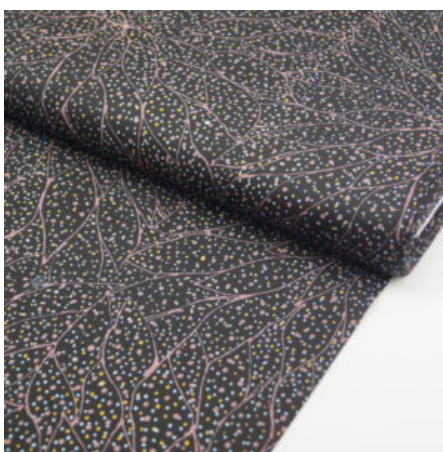

Artikelnummer: AS102-BIO

Preis: 12,45 € / ½ lfm

WATERHOLE BROWN

Flächengewicht 130 g/m²
Breite 110 cm
Material Baumwolle
Herkunft Australien

Artikelnummer: AS67

Preis: 10,49 € / ½ lfm

UNTITLED NEUTRAL

Flächengewicht 130 g/m²
Breite 110 cm
Material Baumwolle
Herkunft Australien

Artikelnummer: AS63

Preis: 10,49 € / ½ lfm

THE FALLEN SEEDS BLACK

Flächengewicht 130 g/m²
Breite 110 cm
Material Baumwolle
Herkunft Australien

Artikelnummer: AS61

Preis: 10,49 € / ½ lfm

BROLGA LIFE BLUE

Herkunft Australien
Material Baumwolle
Flächengewicht 130 g/m²
Breite 110 cm