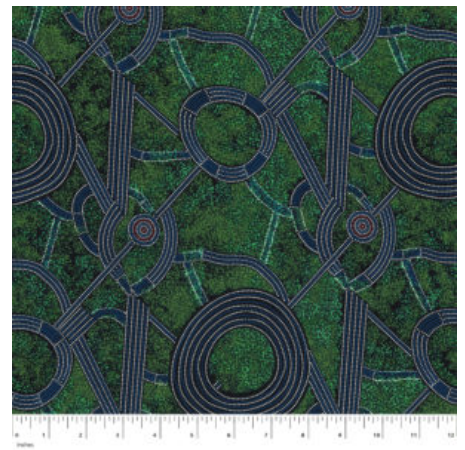

Artikelnummer: AS166

Preis: 10,49 € / ½ lfm

BUSH PLUM 2 EMERALD

Herkunft Australien
Material Baumwolle
Flächengewicht 130 g/m²
Breite 110 cm

Artikelnummer: AS165

Preis: 10,49 € / ½ lfm

SWEET POTATO YELLOW

Herkunft Australien
Material Baumwolle
Flächengewicht 130 g/m²
Breite 110 cm