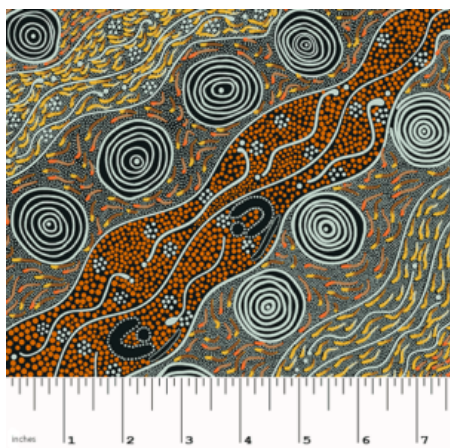

ABORIGINES STOFFE

Baumwollstoffe mit traditionellen Aborigines Designs

BUSH CAMP YELLOW

Herkunft Australien
Material Baumwolle
Flächengewicht 130 g/m²
Breite 110 cm

Artikelnummer: AS190

Preis: 10,49 € / ½ lfm

BUSH PLUM 2 RED

Herkunft Australien
Material Baumwolle
Flächengewicht 130 g/m²
Breite 110 cm

Artikelnummer: AS189

Preis: 10,49 € / ½ lfm

DESERT FLORA PURPLE

Herkunft Australien
Material Baumwolle
Flächengewicht 130 g/m²
Breite 110 cm