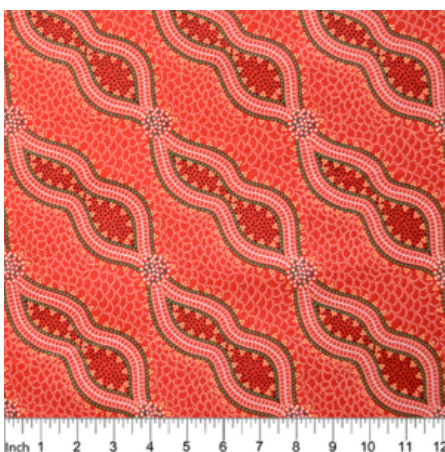

BUSH SPINIFEX TANGO RED

Herkunft Australien
Material Baumwolle
Flächengewicht 130 g/m²
Breite 110 cm

Artikelnummer: AS146
Preis: 10,49 € / ½ lfm