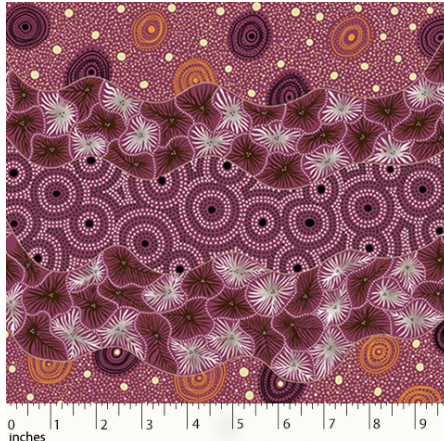

Artikelnummer: AS177
Preis: 10,49 € / ½ lfm

DROPPING SEEDS BLACK

Herkunft Australien
Material Baumwolle
Flächengewicht 130 g/m²
Breite 110 cm

Artikelnummer: AS176
Preis: 10,49 € / ½ lfm

BUSH WORM BLUE

Herkunft Australien
Material Baumwolle
Flächengewicht 130 g/m²
Breite 110 cm

Herkunft Australien
Material Baumwolle
Flächengewicht 130 g/m²
Breite 110 cm

Artikelnummer: AS172

Preis: 10,49 € / ½ lfm

WILD SEED & WATERHOLE RED

Herkunft Australien
Material Baumwolle
Flächengewicht 130 g/m²
Breite 110 cm