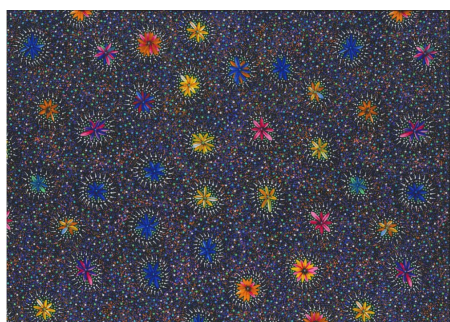

Herkunft Australien
Material Baumwolle
Flächengewicht 130 g/m²
Breite 110 cm

Artikelnummer: AS186
Preis: 10,49 € / ½ lfm

WILD TUCKER WHITE

Herkunft Australien
Material Baumwolle
Flächengewicht 130 g/m²
Breite 110 cm

Artikelnummer: AS185
Preis: 10,49 € / ½ lfm

**KANGAROO IN THE
FOREST BROWN**

Herkunft Australien
Material Baumwolle
Flächengewicht 130 g/m²
Breite 110 cm

Artikelnummer: AS183
Preis: 10,49 € / ½ lfm

**KANGAROO GRASS AND
BUSH WATERHOLE RED**