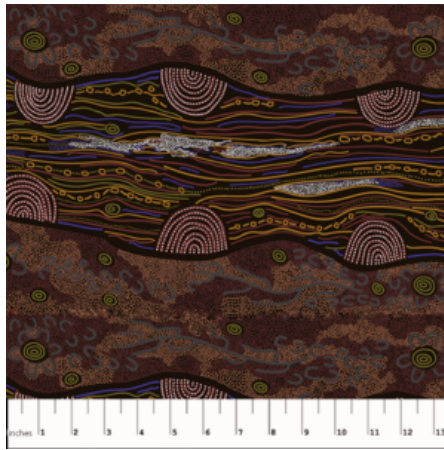

Artikelnummer: AS116

Preis: 13,49 € / ½ lfm

BAMBILLAH

Herkunft Australien
Material Baumwolle
Flächengewicht 130 g/m²
Breite 110 cm

Artikelnummer: AS115

Preis: 10,49 € / ½ lfm

SANDY CREEK RED

Herkunft Australien
Material Baumwolle
Flächengewicht 130 g/m²
Breite 110 cm