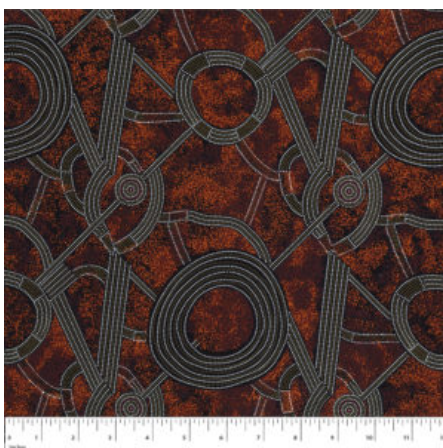

BUSH PLUM 2 RED

Herkunft Australien
Material Baumwolle
Flächengewicht 130 g/m²
Breite 110 cm

Artikelnummer: AS189

Preis: 10,49 € / ½ lfm

DESERT FLORA PURPLE

Herkunft Australien
Material Baumwolle
Flächengewicht 130 g/m²
Breite 110 cm