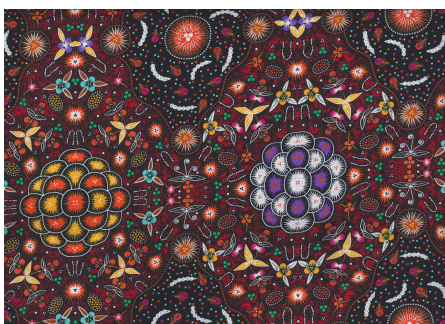

BUSH LEMON RED

Herkunft Australien
Material Baumwolle
Flächengewicht 130 g/m²
Breite 110 cm

Artikelnummer: AS163

Preis: 10,49 € / ½ lfm