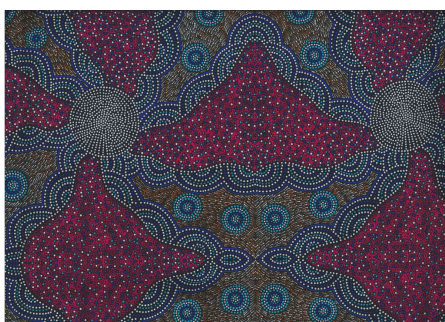

BUSH PLUM 2 RED

Herkunft Australien
Material Baumwolle
Flächengewicht 130 g/m²
Breite 110 cm

Artikelnummer: AS189

Preis: 10,49 € / ½ lfm

DESERT FLORA PURPLE

Herkunft Australien
Material Baumwolle
Flächengewicht 130 g/m²
Breite 110 cm

Herkunft Australien
Material Baumwolle
Flächengewicht 130 g/m²
Breite 110 cm

Artikelnummer: AS186
Preis: 10,49 € / ½ lfm

WILD TUCKER WHITE

Herkunft Australien
Material Baumwolle
Flächengewicht 130 g/m²
Breite 110 cm

Artikelnummer: AS185
Preis: 10,49 € / ½ lfm

**KANGAROO IN THE
FOREST BROWN**

Herkunft Australien
Material Baumwolle
Flächengewicht 130 g/m²
Breite 110 cm

Artikelnummer: AS183
Preis: 10,49 € / ½ lfm

**KANGAROO GRASS AND
BUSH WATERHOLE RED**

Herkunft Australien
Material Baumwolle
Flächengewicht 130 g/m²
Breite 110 cm

Artikelnummer: AS182
Preis: 10,49 € / ½ lfm

**WILD BUSH FLOWERS
BLACK**

Herkunft Australien
Material Baumwolle
Flächengewicht 130 g/m²
Breite 110 cm