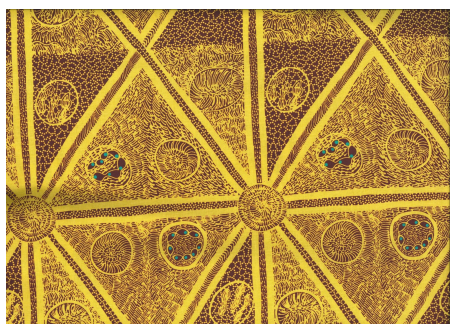

Artikelnummer: AS166

Preis: 10,49 € / ½ lfm

BUSH PLUM 2 EMERALD

Herkunft Australien
Material Baumwolle
Flächengewicht 130 g/m²
Breite 110 cm

Artikelnummer: AS165

Preis: 10,49 € / ½ lfm

SWEET POTATO YELLOW

Herkunft Australien
Material Baumwolle
Flächengewicht 130 g/m²
Breite 110 cm