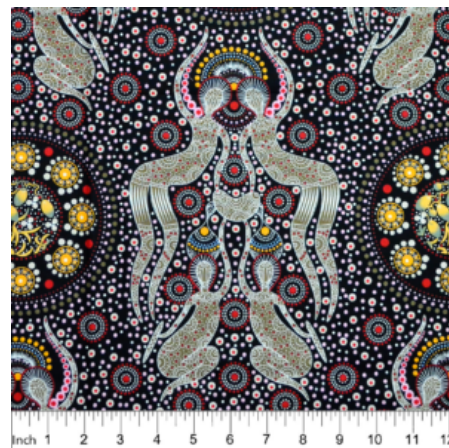

Herkunft Australien
Material Baumwolle
Flächengewicht 130 g/m²
Breite 110 cm

Artikelnummer: AS182

Preis: 10,49 € / ½ lfm

**WILD BUSH FLOWERS
BLACK**

Herkunft Australien
Material Baumwolle
Flächengewicht 130 g/m²
Breite 110 cm

Artikelnummer: AS181

Preis: 10,49 € / ½ lfm

**WOMEN'S BODY
DREAMING BLUE**

Herkunft Australien
Material Baumwolle
Flächengewicht 130 g/m²
Breite 110 cm

Artikelnummer: AS179
Preis: 10,49 € / ½ lfm

WINTER SPIRITS PURPLE

Herkunft Australien
Material Baumwolle
Flächengewicht 130 g/m²
Breite 110 cm

Artikelnummer: AS178
Preis: 10,49 € / ½ lfm

**WOMEN COLLECTING
BUSH FOOD BROWN**

Herkunft Australien
Material Baumwolle
Flächengewicht 130 g/m²
Breite 110 cm