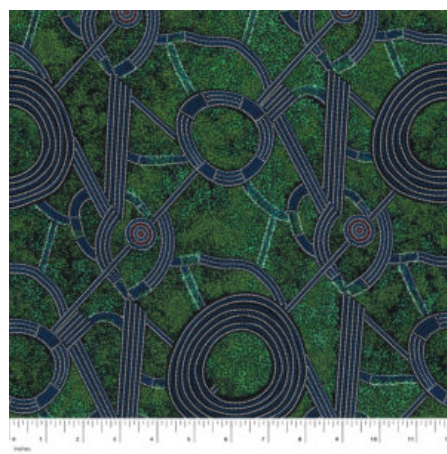

Artikelnummer: AS166

Preis: 10,49 € / ½ lfm

BUSH PLUM 2 EMERALD

Herkunft Australien
Material Baumwolle
Flächengewicht 130 g/m²
Breite 110 cm

Artikelnummer: AS165

Preis: 10,49 € / ½ lfm

SWEET POTATO YELLOW

Herkunft Australien
Material Baumwolle
Flächengewicht 130 g/m²
Breite 110 cm