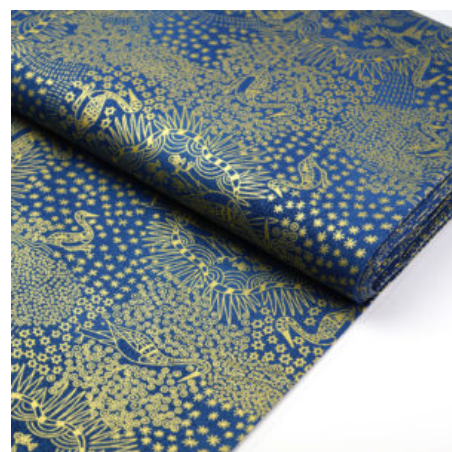

Artikelnummer: AS63

Preis: 10,49 € / ½ lfm

THE FALLEN SEEDS BLACK

Flächengewicht 130 g/m²
Breite 110 cm
Material Baumwolle
Herkunft Australien

Artikelnummer: AS61

Preis: 10,49 € / ½ lfm

BROLGA LIFE BLUE

Herkunft Australien
Material Baumwolle
Flächengewicht 130 g/m²
Breite 110 cm