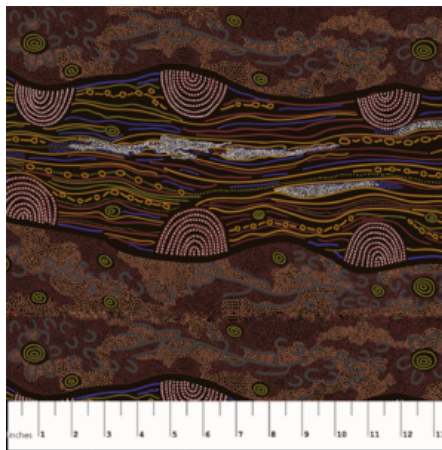

Artikelnummer: AS116

Preis: 13,49 € / ½ lfm

BAMBILLAH

Herkunft Australien
Material Baumwolle
Flächengewicht 130 g/m²
Breite 110 cm

Artikelnummer: AS115

Preis: 10,49 € / ½ lfm

SANDY CREEK RED

Herkunft Australien
Material Baumwolle
Flächengewicht 130 g/m²
Breite 110 cm