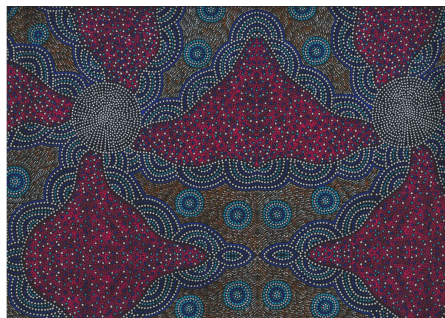

Herkunft Australien
Material Baumwolle
Flächengewicht 130 g/m²
Breite 110 cm

Artikelnummer: AS186

Preis: 10,49 € / ½ lfm

WILD TUCKER WHITE

Herkunft Australien
Material Baumwolle
Flächengewicht 130 g/m²
Breite 110 cm

Artikelnummer: AS185

Preis: 10,49 € / ½ lfm

**KANGAROO IN THE
FOREST BROWN**

Herkunft Australien
Material Baumwolle
Flächengewicht 130 g/m²
Breite 110 cm

Artikelnummer: AS183

Preis: 10,49 € / ½ lfm

**KANGAROO GRASS AND
BUSH WATERHOLE RED**

Herkunft Australien
Material Baumwolle
Flächengewicht 130 g/m²
Breite 110 cm

Artikelnummer: AS182

Preis: 10,49 € / ½ lfm

**WILD BUSH FLOWERS
BLACK**

Herkunft Australien
Material Baumwolle
Flächengewicht 130 g/m²
Breite 110 cm