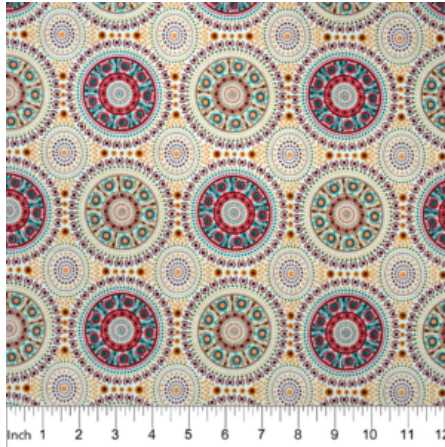

BUSH BERRY ECRU

Herkunft Australien
Material Baumwolle
Flächengewicht 130 g/m²
Breite 110 cm

Artikelnummer: AS186

Preis: 10,49 € / ½ lfm