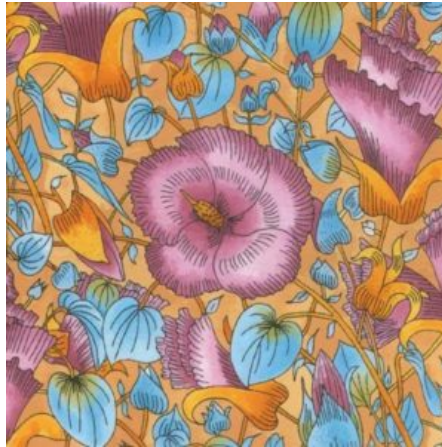

DESERT ROSE ORANGE

Herkunft Australien
Material Baumwolle
Flächengewicht 130 g/m²
Breite 110 cm

Artikelnummer: AS117

Preis: 10,49 € / ½ lfm