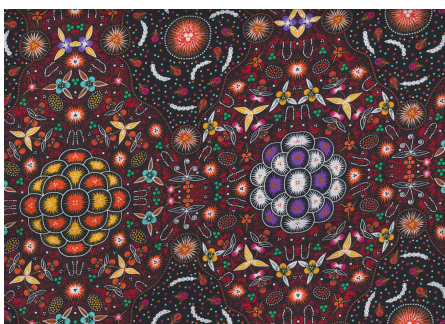

### BUSH PLUM 2 EMERALD

Herkunft Australien  
Material Baumwolle  
Flächengewicht 130 g/m<sup>2</sup>  
Breite 110 cm

Artikelnummer: AS165

Preis: 10,49 € / ½ lfm

### SWEET POTATO YELLOW

Herkunft Australien  
Material Baumwolle  
Flächengewicht 130 g/m<sup>2</sup>  
Breite 110 cm

Artikelnummer: AS164

Preis: 10,49 € / ½ lfm