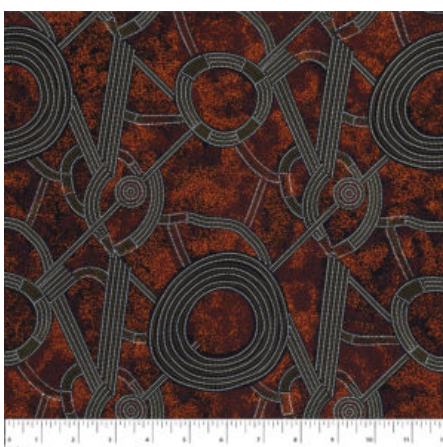

BUSH PLUM 2 RED

Herkunft Australien
Material Baumwolle
Flächengewicht 130 g/m²
Breite 110 cm

Artikelnummer: AS189

Preis: 10,49 € / ½ lfm

DESERT FLORA PURPLE

Herkunft Australien
Material Baumwolle
Flächengewicht 130 g/m²
Breite 110 cm