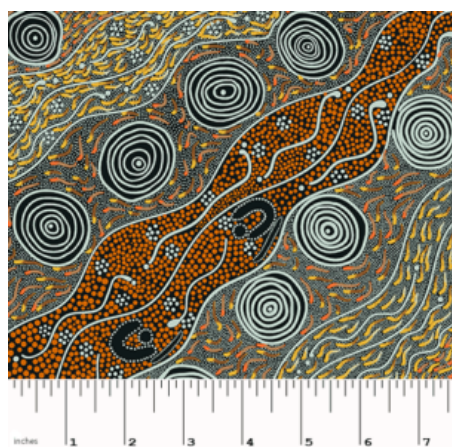

ABORIGINES STOFFE

Baumwollstoffe mit traditionellen Aborigines Designs

BUSH CAMP YELLOW

Herkunft Australien
Material Baumwolle
Flächengewicht 130 g/m²
Breite 110 cm

Artikelnummer: AS190

Preis: 10,49 € / ½ lfm

BUSH PLUM 2 RED

Herkunft Australien
Material Baumwolle
Flächengewicht 130 g/m²
Breite 110 cm

Artikelnummer: AS189

Preis: 10,49 € / ½ lfm

DESERT FLORA PURPLE

Herkunft Australien
Material Baumwolle
Flächengewicht 130 g/m²
Breite 110 cm