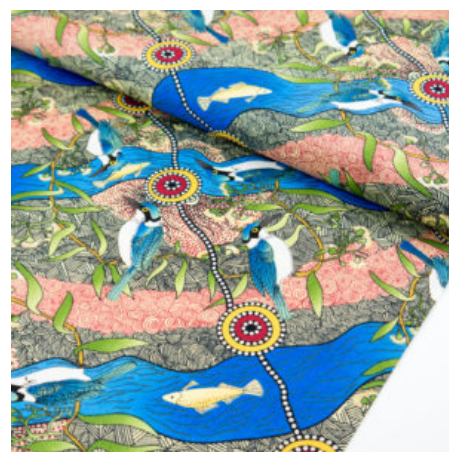

**KINGFISHER CAMP - BIO
BAUMWOLLSTOFF**

Herkunft Australien
Flächengewicht 130 g/m²
Breite 110 cm
Material Bio-Baumwolle

Artikelnummer: AS101-BIO
Preis: 12,45 € / ½ lfm