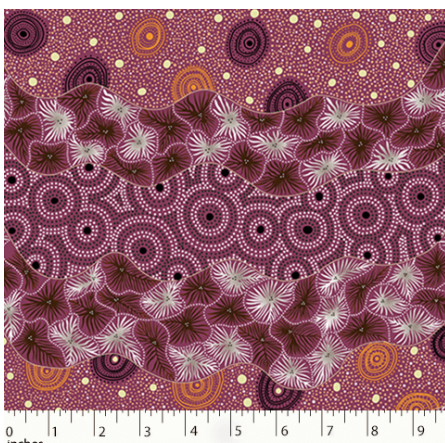

Artikelnummer: AS177
Preis: 10,49 € / ½ lfm

DROPPING SEEDS BLACK

Herkunft Australien
Material Baumwolle
Flächengewicht 130 g/m²
Breite 110 cm

Artikelnummer: AS176
Preis: 10,49 € / ½ lfm

BUSH WORM BLUE

Herkunft Australien
Material Baumwolle
Flächengewicht 130 g/m²
Breite 110 cm

Artikelnummer: AS175
Preis: 10,49 € / ½ lfm

**BUSH TUCKER AFTER
RAIN IN NT BLUE**

Herkunft Australien
Material Baumwolle
Flächengewicht 130 g/m²
Breite 110 cm

Artikelnummer: AS174
Preis: 10,49 € / ½ lfm

BUSH PLUM GREEN

Herkunft Australien
Material Baumwolle
Flächengewicht 130 g/m²
Breite 110 cm

Artikelnummer: AS172

Preis: 10,49 € / ½ lfm

**WILD SEED &
WATERHOLE RED**

Herkunft Australien
Material Baumwolle
Flächengewicht 130 g/m²
Breite 110 cm