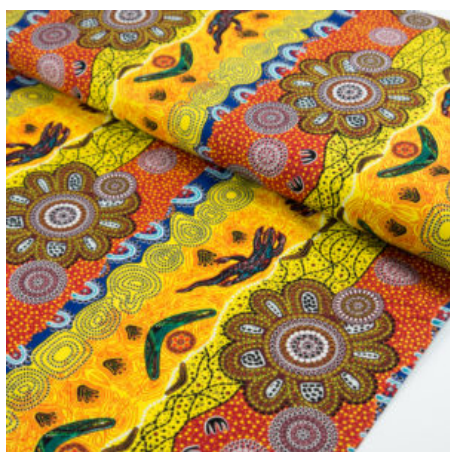

HOME COUNTRY GOLD

Herkunft Australien
Material Baumwolle
Flächengewicht 130 g/m²
Breite 110 cm

Artikelnummer: AS105
Preis: 10,49 € / ½ lfm