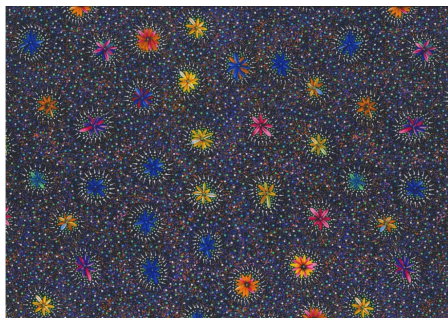

Herkunft Australien
Material Baumwolle
Flächengewicht 130 g/m²
Breite 110 cm

Artikelnummer: AS186

Preis: 10,49 € / ½ lfm

WILD TUCKER WHITE

Herkunft Australien
Material Baumwolle
Flächengewicht 130 g/m²
Breite 110 cm

Artikelnummer: AS185

Preis: 10,49 € / ½ lfm

KANGAROO IN THE FOREST BROWN

Herkunft Australien
Material Baumwolle
Flächengewicht 130 g/m²
Breite 110 cm

Artikelnummer: AS183

Preis: 10,49 € / ½ lfm

KANGAROO GRASS AND BUSH WATERHOLE RED