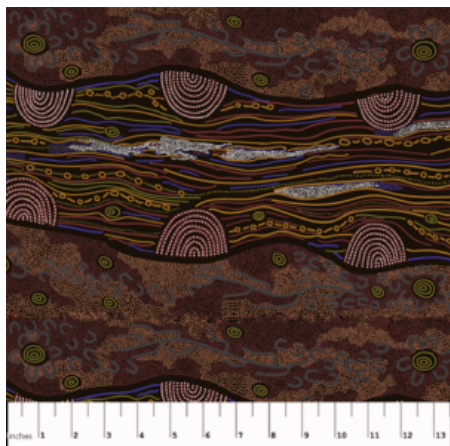

SANDY CREEK RED

Herkunft Australien
Material Baumwolle
Flächengewicht 130 g/m²
Breite 110 cm

Artikelnummer: AS114

Preis: 10,49 € / ½ lfm