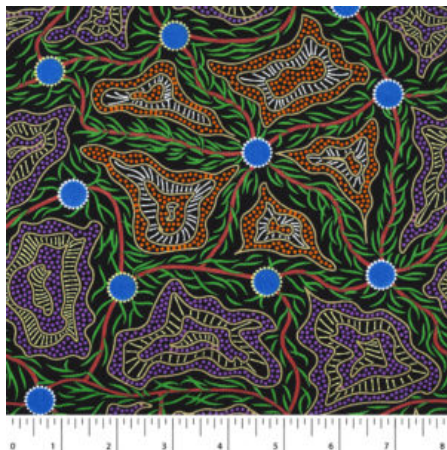

WOMEN'S BODY PAINTING ORANGE

Herkunft Australien
Material Baumwolle
Flächengewicht 130 g/m²
Breite 110 cm

Artikelnummer: AS122
Preis: 10,49 € / ½ lfm