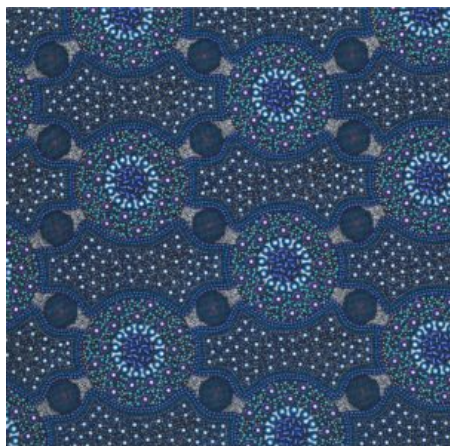

BUSH FLOWERS BLUE

Herkunft Australien
Material Baumwolle
Flächengewicht 130 g/m²
Breite 110 cm

Artikelnummer: AS156

Preis: 10,49 € / ½ lfm