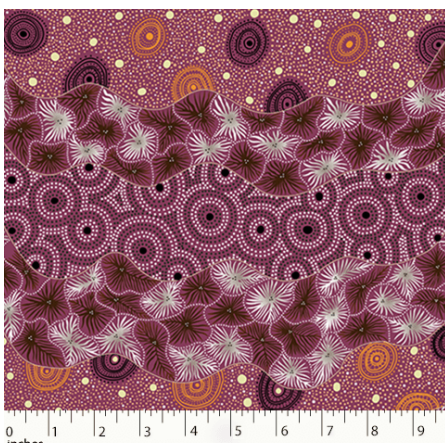

Artikelnummer: AS177
Preis: 10,49 € / ½ lfm

DROPPING SEEDS BLACK

Herkunft Australien
Material Baumwolle
Flächengewicht 130 g/m²
Breite 110 cm

Artikelnummer: AS176
Preis: 10,49 € / ½ lfm

BUSH WORM BLUE

Herkunft Australien
Material Baumwolle
Flächengewicht 130 g/m²
Breite 110 cm

Artikelnummer: AS175
Preis: 10,49 € / ½ lfm

**BUSH TUCKER AFTER
RAIN IN NT BLUE**

Herkunft Australien
Material Baumwolle
Flächengewicht 130 g/m²
Breite 110 cm

Artikelnummer: AS174
Preis: 10,49 € / ½ lfm

BUSH PLUM GREEN

Herkunft Australien
Material Baumwolle
Flächengewicht 130 g/m²
Breite 110 cm

Artikelnummer: AS172

Preis: 10,49 € / ½ lfm

WILD SEED & WATERHOLE RED

Herkunft Australien
Material Baumwolle
Flächengewicht 130 g/m²
Breite 110 cm