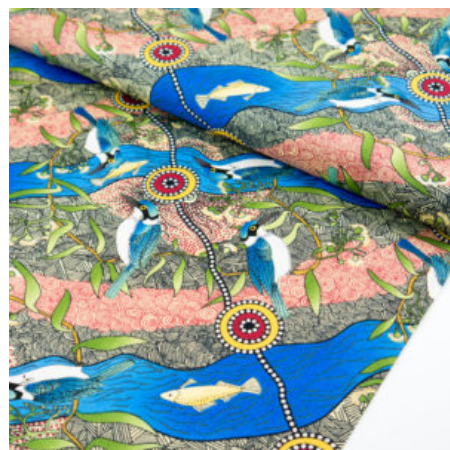

KINGFISHER CAMP - BIO BAUMWOLLSTOFF

Herkunft Australien
Flächengewicht 130 g/m²
Breite 110 cm
Material Bio-Baumwolle

Artikelnummer: AS101-BIO

Preis: 12,45 € / ½ lfm