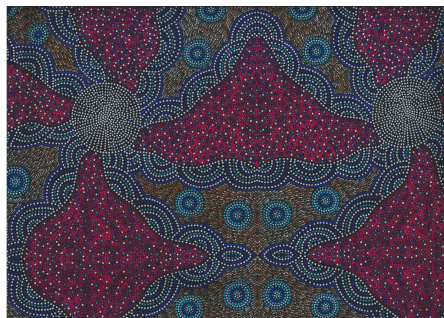

Herkunft Australien
Material Baumwolle
Flächengewicht 130 g/m²
Breite 110 cm

Artikelnummer: AS186

Preis: 10,49 € / ½ lfm

WILD TUCKER WHITE

Herkunft Australien
Material Baumwolle
Flächengewicht 130 g/m²
Breite 110 cm

Artikelnummer: AS185

Preis: 10,49 € / ½ lfm

**KANGAROO IN THE
FOREST BROWN**

Herkunft Australien
Material Baumwolle
Flächengewicht 130 g/m²
Breite 110 cm

Artikelnummer: AS183

Preis: 10,49 € / ½ lfm

**KANGAROO GRASS AND
BUSH WATERHOLE RED**

Herkunft Australien
Material Baumwolle
Flächengewicht 130 g/m²
Breite 110 cm

Artikelnummer: AS182

Preis: 10,49 € / ½ lfm

**WILD BUSH FLOWERS
BLACK**

Herkunft Australien
Material Baumwolle
Flächengewicht 130 g/m²
Breite 110 cm