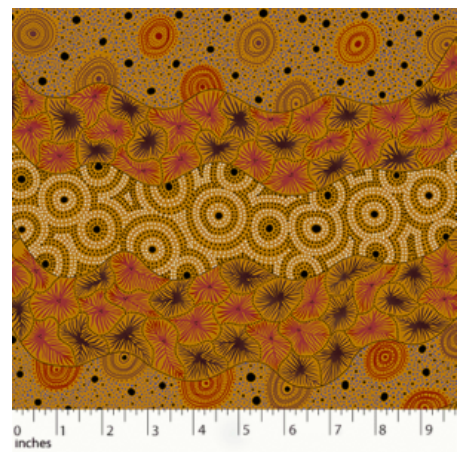

Artikelnummer: AS146

Preis: 10,49 € / ½ lfm

DANCING FLOWERS BLACK

Herkunft Australien
Material Baumwolle
Flächengewicht 130 g/m²
Breite 110 cm

Artikelnummer: AS144

Preis: 10,49 € / ½ lfm

WOMEN'S BODY DREAMING MUSTARD

Herkunft Australien
Material Baumwolle
Flächengewicht 130 g/m²
Breite 110 cm

Artikelnummer: AS143

Preis: 10,49 € / ½ lfm

WILD SEED & WATERHOLE YELLOW

Herkunft Australien
Material Baumwolle
Flächengewicht 130 g/m²
Breite 110 cm