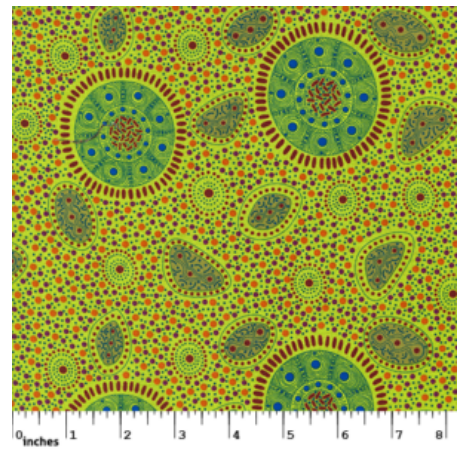

BUSH ONIONS & WILD FLOWERS GREEN

Herkunft Australien
Material Baumwolle
Flächengewicht 130 g/m²
Breite 110 cm

Artikelnummer: AS120
Preis: 10,49 € / ½ lfm