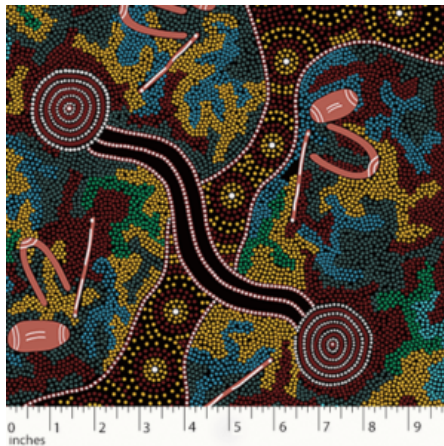

Artikelnummer: AS149

Preis: 10,49 € / ½ lfm

GATHERING BY THE CREEK BURGUNDY

Herkunft Australien
Material Baumwolle
Flächengewicht 130 g/m²
Breite 110 cm

Artikelnummer: AS148

Preis: 10,49 € / ½ lfm

WOMEN DANCING FOR RAIN RED