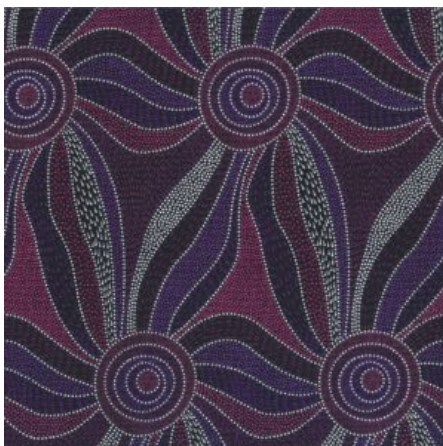

Artikelnummer: AS161

Preis: 10,49 € / ½ lfm

FALLEN LEAVES YELLOW

Herkunft Australien
Material Baumwolle
Flächengewicht 130 g/m²
Breite 110 cm

Artikelnummer: AS159

Preis: 10,49 € / ½ lfm

ALPARA SEED YELLOW

Herkunft Australien
Material Baumwolle
Flächengewicht 130 g/m²
Breite 110 cm

Artikelnummer: AS157

Preis: 10,49 € / ½ lfm

BUSH FLOWERS BLUE

Herkunft Australien
Material Baumwolle
Flächengewicht 130 g/m²
Breite 110 cm

Artikelnummer: AS156

Preis: 10,49 € / ½ lfm

LADIES DANCING WITH WATER PAINTS PURPLE