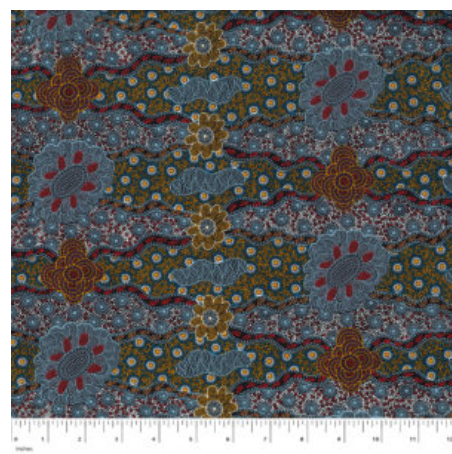

LILLUP DREAMING ASH

Herkunft Australien
Material Baumwolle
Flächengewicht 130 g/m²
Breite 110 cm

Artikelnummer: AS133

Preis: 10,49 € / ½ lfm