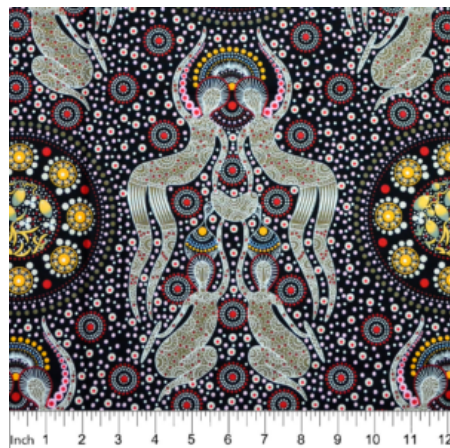

Herkunft Australien
Material Baumwolle
Flächengewicht 130 g/m²
Breite 110 cm

Artikelnummer: AS182

Preis: 10,49 € / ½ lfm

**WILD BUSH FLOWERS
BLACK**

Herkunft Australien
Material Baumwolle
Flächengewicht 130 g/m²
Breite 110 cm

Artikelnummer: AS181

Preis: 10,49 € / ½ lfm

**WOMEN'S BODY
DREAMING BLUE**

Herkunft Australien
Material Baumwolle
Flächengewicht 130 g/m²
Breite 110 cm

Artikelnummer: AS179
Preis: 10,49 € / ½ lfm

WINTER SPIRITS PURPLE

Herkunft Australien
Material Baumwolle
Flächengewicht 130 g/m²
Breite 110 cm

Artikelnummer: AS178
Preis: 10,49 € / ½ lfm

**WOMEN COLLECTING
BUSH FOOD BROWN**

Herkunft Australien
Material Baumwolle
Flächengewicht 130 g/m²
Breite 110 cm