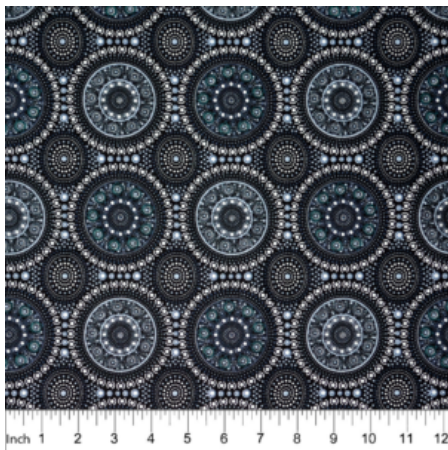

BUSH BERRY ASH

Herkunft Australien
Material Baumwolle
Flächengewicht 130 g/m²
Breite 110 cm

Artikelnummer: AS123
Preis: 10,49 € / ½ lfm