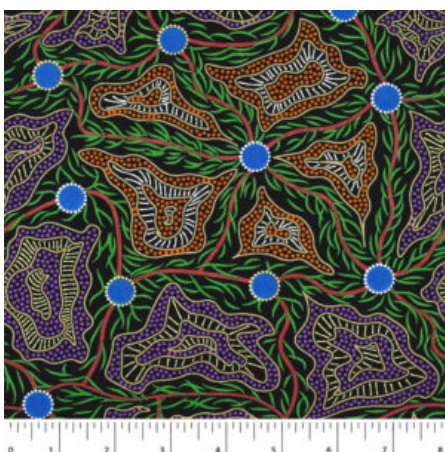

**WOMEN'S BODY
PAINTING ORANGE**

Herkunft Australien
Material Baumwolle
Flächengewicht 130 g/m²
Breite 110 cm

Artikelnummer: AS122
Preis: 10,49 € / ½ lfm