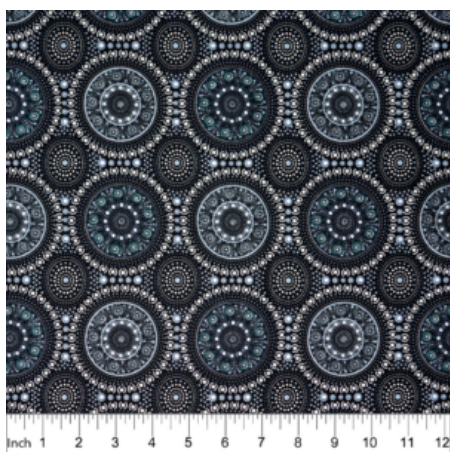

BUSH BERRY ASH

Herkunft Australien
Material Baumwolle
Flächengewicht 130 g/m²
Breite 110 cm

Artikelnummer: AS123
Preis: 10,49 € / ½ lfm