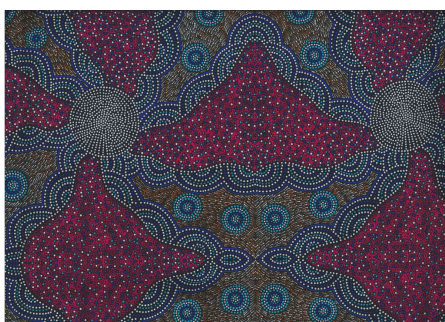

Herkunft Australien
Material Baumwolle
Flächengewicht 130 g/m²
Breite 110 cm

Artikelnummer: AS186
Preis: 10,49 € / ½ lfm

WILD TUCKER WHITE

Herkunft Australien
Material Baumwolle
Flächengewicht 130 g/m²
Breite 110 cm

Artikelnummer: AS185
Preis: 10,49 € / ½ lfm

**KANGAROO IN THE
FOREST BROWN**

Herkunft Australien
Material Baumwolle
Flächengewicht 130 g/m²
Breite 110 cm

Artikelnummer: AS183
Preis: 10,49 € / ½ lfm

**KANGAROO GRASS AND
BUSH WATERHOLE RED**