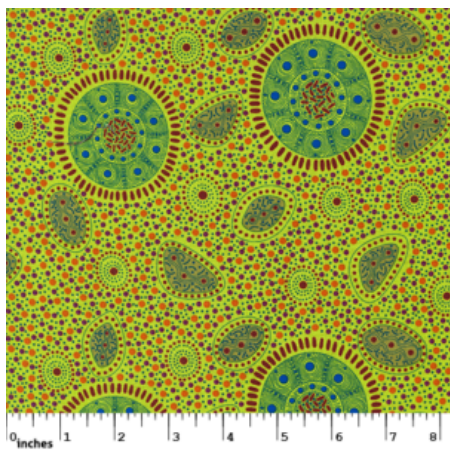

Artikelnummer: AS123

Preis: 10,49 € / ½ lfm

WOMEN'S BODY PAINTING ORANGE

Herkunft Australien
Material Baumwolle
Flächengewicht 130 g/m²
Breite 110 cm

Artikelnummer: AS122

Preis: 10,49 € / ½ lfm

BUSH ONIONS & WILD FLOWERS GREEN