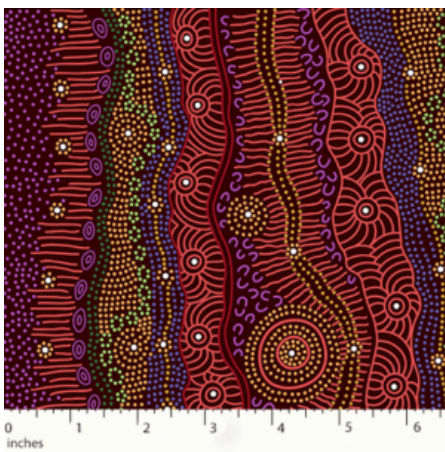

Artikelnummer: AS154

Preis: 10,49 € / ½ lfm

MEETING PLACES BLACK

Herkunft Australien
Material Baumwolle
Flächengewicht 130 g/m²
Breite 110 cm

Artikelnummer: AS151

Preis: 10,49 € / ½ lfm

GATHERING BY THE CREEK BURGUNDY