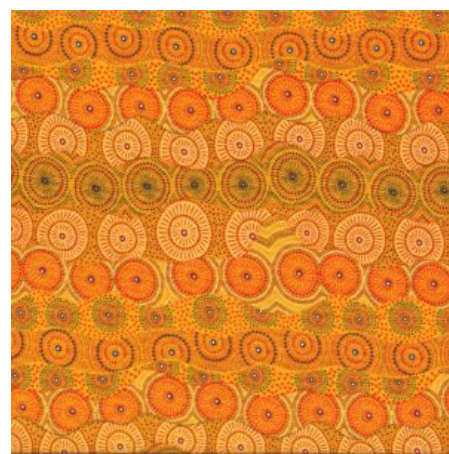

Artikelnummer: AS161

Preis: 10,49 € / ½ lfm

FALLEN LEAVES YELLOW

Herkunft Australien
Material Baumwolle
Flächengewicht 130 g/m²
Breite 110 cm

Artikelnummer: AS159

Preis: 10,49 € / ½ lfm

ALPARA SEED YELLOW

Herkunft Australien
Material Baumwolle
Flächengewicht 130 g/m²
Breite 110 cm