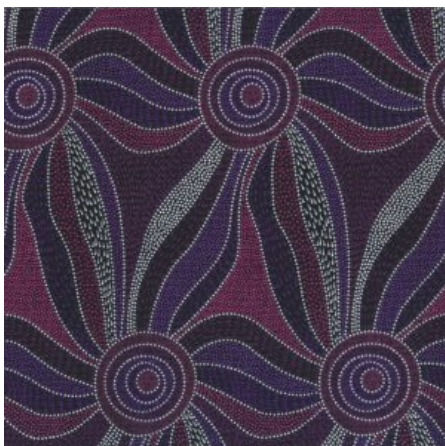

Artikelnummer: AS157

Preis: 10,49 € / ½ lfm

BUSH FLOWERS BLUE

Herkunft Australien
Material Baumwolle
Flächengewicht 130 g/m²
Breite 110 cm

Artikelnummer: AS156

Preis: 10,49 € / ½ lfm

LADIES DANCING WITH WATER PAINTS PURPLE