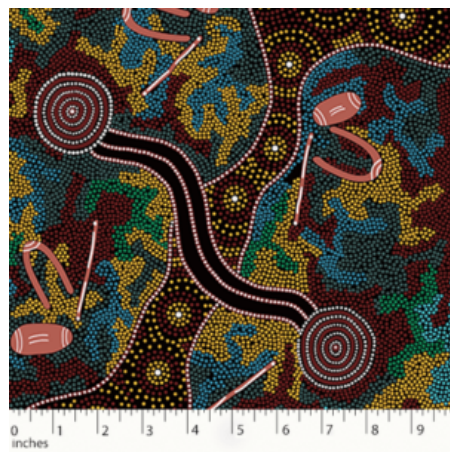

WOMEN DANCING FOR RAIN RED

Herkunft Australien
Material Baumwolle
Flächengewicht 130 g/m²
Breite 110 cm

Artikelnummer: AS147

Preis: 10,49 € / ½ lfm