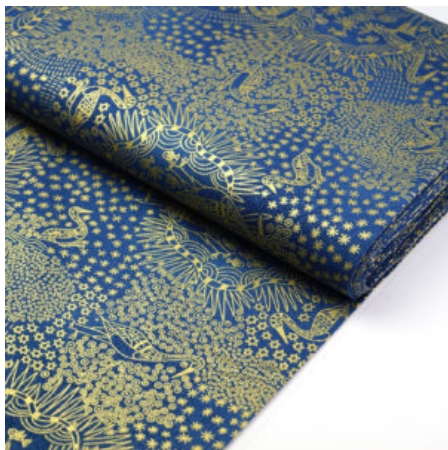

Herkunft Australien
Flächengewicht 130 g/m²
Breite 110 cm
Material Bio-Baumwolle

Artikelnummer: AS101-BIO
Preis: 12,45 € / ½ lfm

WATERHOLE BROWN

Flächengewicht 130 g/m²
Breite 110 cm
Material Baumwolle
Herkunft Australien

Artikelnummer: AS67
Preis: 10,49 € / ½ lfm

**THE FALLEN SEEDS
BLACK**

Flächengewicht 130 g/m²
Breite 110 cm
Material Baumwolle
Herkunft Australien

Artikelnummer: AS61
Preis: 10,49 € / ½ lfm

BROLGA LIFE BLUE