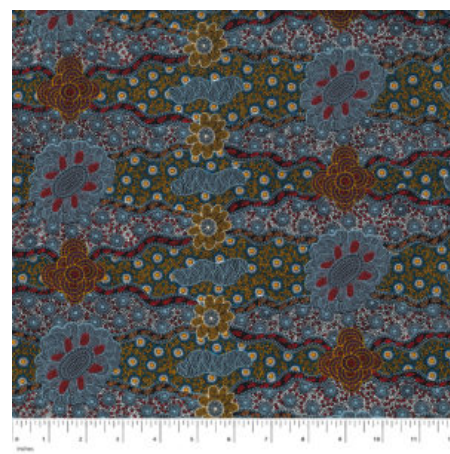

LILLUP DREAMING ASH

Herkunft Australien
Material Baumwolle
Flächengewicht 130 g/m²
Breite 110 cm

Artikelnummer: AS133

Preis: 10,49 € / ½ lfm