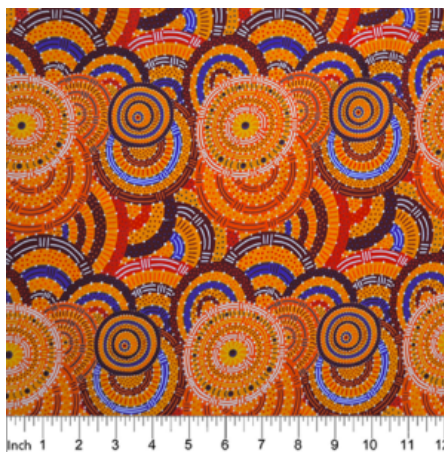

Artikelnummer: AS146

Preis: 10,49 € / ½ lfm

DANCING FLOWERS BLACK

Herkunft Australien
Material Baumwolle
Flächengewicht 130 g/m²
Breite 110 cm

Artikelnummer: AS144

Preis: 10,49 € / ½ lfm

WOMEN'S BODY DREAMING MUSTARD

Herkunft Australien
Material Baumwolle
Flächengewicht 130 g/m²
Breite 110 cm

Artikelnummer: AS143

Preis: 10,49 € / ½ lfm

WILD SEED & WATERHOLE YELLOW

Herkunft Australien
Material Baumwolle
Flächengewicht 130 g/m²
Breite 110 cm