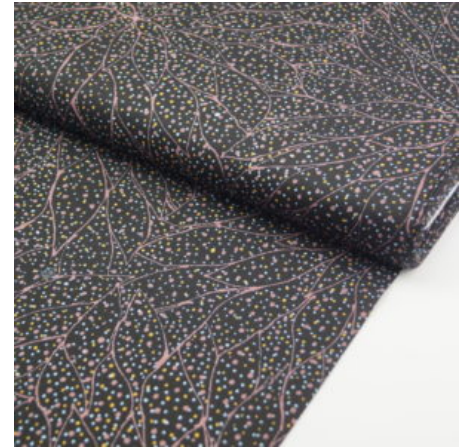

Herkunft Australien
Flächengewicht 130 g/m²
Breite 110 cm
Material Bio-Baumwolle

Artikelnummer: AS101-BIO
Preis: 12,45 € / ½ lfm

WATERHOLE BROWN

Flächengewicht 130 g/m²
Breite 110 cm
Material Baumwolle
Herkunft Australien

Artikelnummer: AS67
Preis: 10,49 € / ½ lfm

**THE FALLEN SEEDS
BLACK**

Flächengewicht 130 g/m²
Breite 110 cm
Material Baumwolle
Herkunft Australien

Artikelnummer: AS61
Preis: 10,49 € / ½ lfm

BROLGA LIFE BLUE