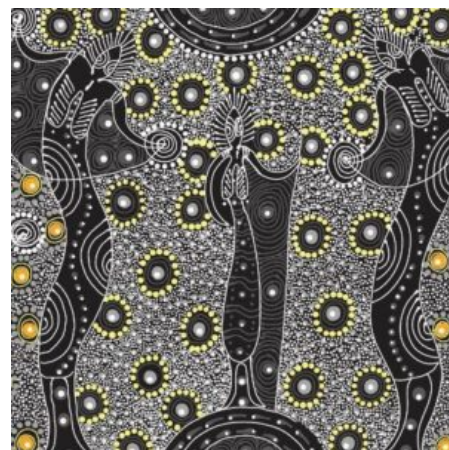

DANCING SPIRIT BLACK

Herkunft Australien
Material Baumwolle
Flächengewicht 130 g/m²
Breite 110 cm

Artikelnummer: AS149

Preis: 10,49 € / ½ lfm