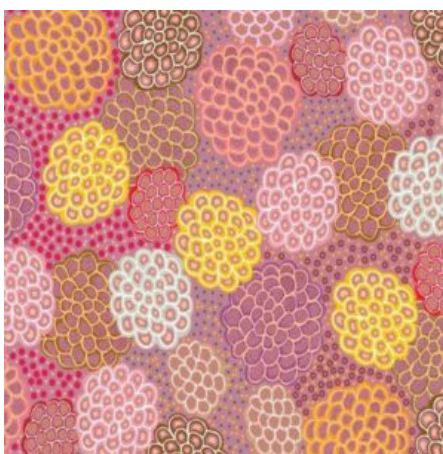

DANCING FLOWERS PINK

Herkunft Australien
Material Baumwolle
Flächengewicht 130 g/m²
Breite 110 cm

Artikelnummer: AS135

Preis: 10,49 € / ½ lfm