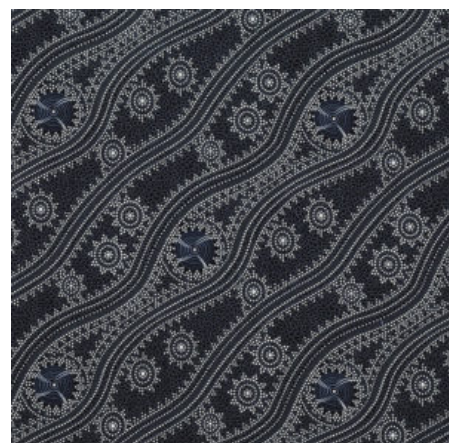

### BUSH PLUM GREEN

Herkunft Australien  
Material Baumwolle  
Flächengewicht 130 g/m<sup>2</sup>  
Breite 110 cm

Artikelnummer: AS172

Preis: 10,49 € / ½ lfm

### WILD SEED & WATERHOLE RED

Herkunft Australien  
Material Baumwolle  
Flächengewicht 130 g/m<sup>2</sup>  
Breite 110 cm

Artikelnummer: AS170

Preis: 10,49 € / ½ lfm