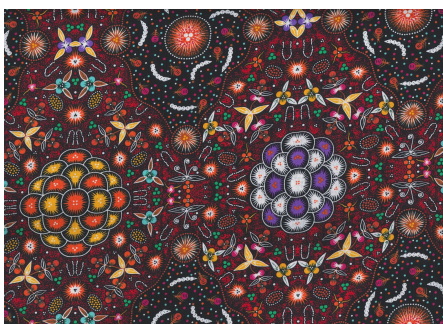

### BUSH PLUM 2 EMERALD

Herkunft Australien  
Material Baumwolle  
Flächengewicht 130 g/m<sup>2</sup>  
Breite 110 cm

Artikelnummer: AS165

Preis: 10,49 € / ½ lfm

### SWEET POTATO YELLOW

Herkunft Australien  
Material Baumwolle  
Flächengewicht 130 g/m<sup>2</sup>  
Breite 110 cm

Artikelnummer: AS164

Preis: 10,49 € / ½ lfm