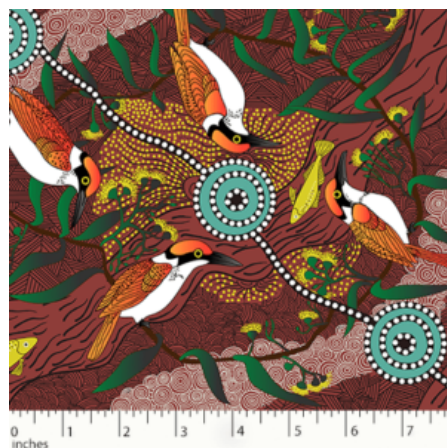

### WOMEN'S BUSINESS GOLD

Herkunft Australien  
Material Baumwolle  
Flächengewicht 130 g/m<sup>2</sup>  
Breite 110 cm

Artikelnummer: AS111

Preis: 10,49 € / ½ lfm