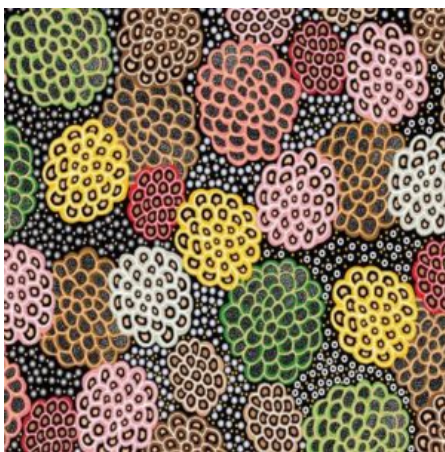

DANCING FLOWERS BLACK

Herkunft Australien
Material Baumwolle
Flächengewicht 130 g/m²
Breite 110 cm

Artikelnummer: AS144
Preis: 10,49 € / ½ lfm