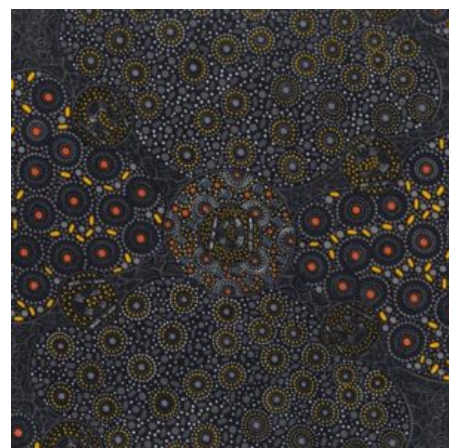

WOMEN COLLECTING WATER YELLOW

Herkunft Australien
Material Baumwolle
Flächengewicht 130 g/m²
Breite 110 cm

Artikelnummer: AS162

Preis: 10,49 € / ½ lfm