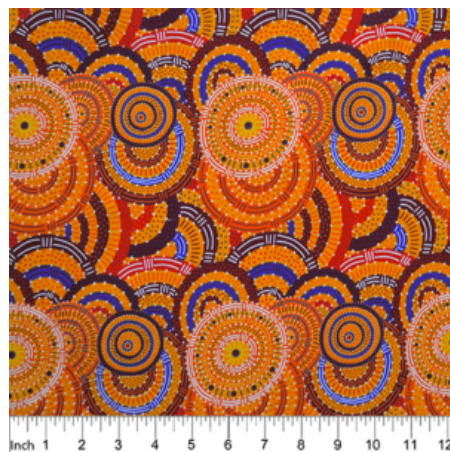

WOMEN'S BODY DREAMING MUSTARD

Herkunft Australien
Material Baumwolle
Flächengewicht 130 g/m²
Breite 110 cm

Artikelnummer: AS143
Preis: 10,49 € / ½ lfm