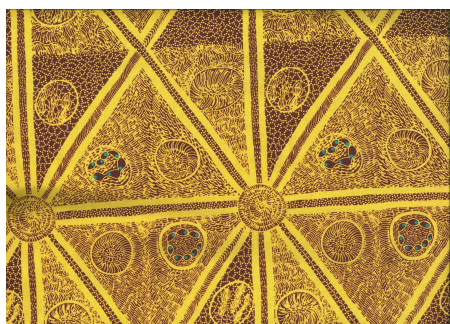

### BUSH PLUM 2 EMERALD

Herkunft Australien  
Material Baumwolle  
Flächengewicht 130 g/m<sup>2</sup>  
Breite 110 cm

Artikelnummer: AS165

Preis: 10,49 € / ½ lfm

### SWEET POTATO YELLOW

Herkunft Australien  
Material Baumwolle  
Flächengewicht 130 g/m<sup>2</sup>  
Breite 110 cm

Artikelnummer: AS164

Preis: 10,49 € / ½ lfm