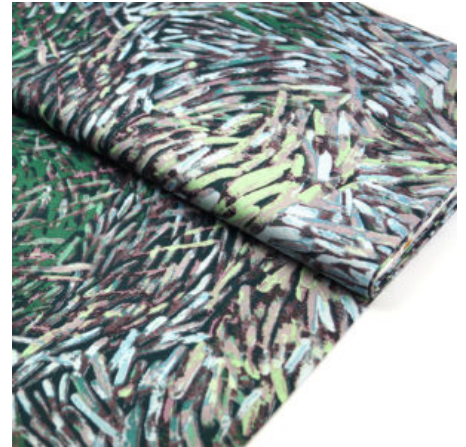

### MEETING PLACES BLUE

Herkunft Australien  
Flächengewicht 130 g/m<sup>2</sup>  
Breite 110 cm  
Material Baumwolle

Artikelnummer: AS15

Preis: 10,49 € / ½ lfm