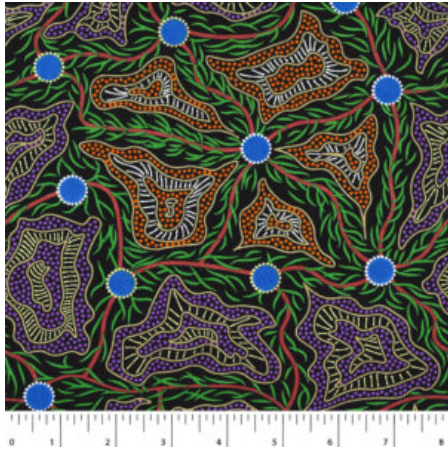

**WOMEN'S BODY
PAINTING ORANGE**

Herkunft Australien
Material Baumwolle
Flächengewicht 130 g/m²
Breite 110 cm

Artikelnummer: AS122

Preis: 10,49 € / ½ lfm