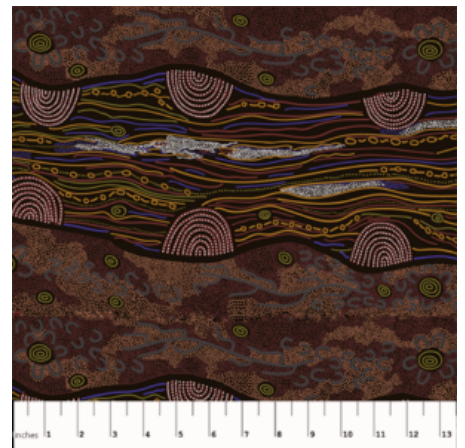

Artikelnummer: AS118

Preis: 10,49 € / ½ lfm

SANDY CREEK RED

Herkunft Australien
Material Baumwolle
Flächengewicht 130 g/m²
Breite 110 cm

Artikelnummer: AS114

Preis: 10,49 € / ½ lfm

BUSH TOMATO RED

Herkunft Australien
Material Baumwolle
Flächengewicht 130 g/m²
Breite 110 cm