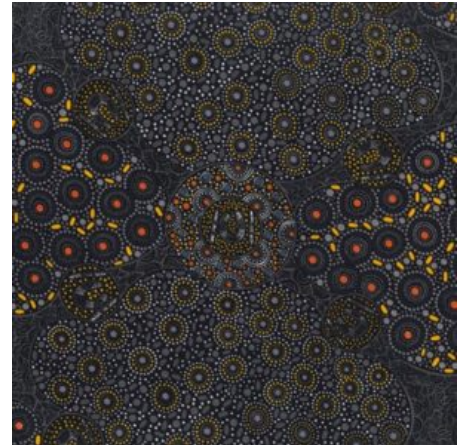

WOMEN COLLECTING WATER YELLOW

Herkunft Australien
Material Baumwolle
Flächengewicht 130 g/m²
Breite 110 cm

Artikelnummer: AS162

Preis: 10,49 € / ½ lfm