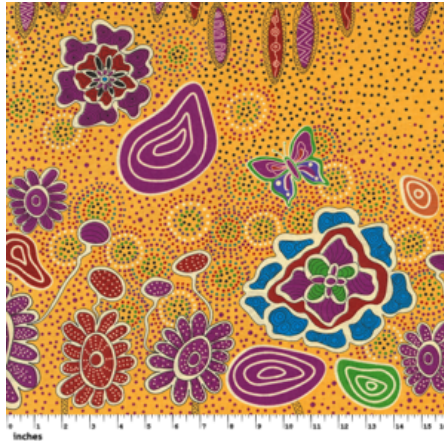

SUMMERTIME RAIN FOREST YELLOW - BIO BAUMWOLLSTOFF

Herkunft Australien
Flächengewicht 130 g/m²
Breite 110 cm
Material Bio-Baumwolle

Artikelnummer: AS112-BIO

Preis: 12,45 € / ½ lfm