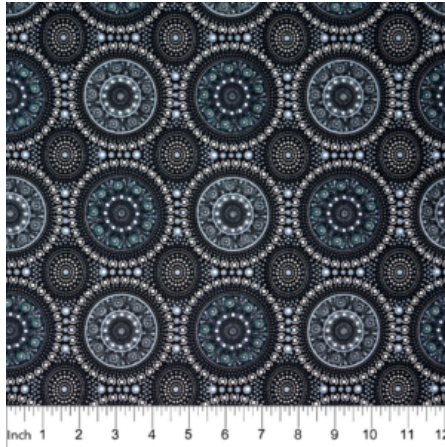

Artikelnummer: AS128
Preis: 10,49 € / ½ lfm

UTOPIA BUSH PLUM RED

Herkunft Australien
Material Baumwolle
Flächengewicht 130 g/m²
Breite 110 cm

Artikelnummer: AS124

Preis: 10,49 € / ½ lfm

BUSH BERRY ASH

Herkunft Australien
Material Baumwolle
Flächengewicht 130 g/m²
Breite 110 cm