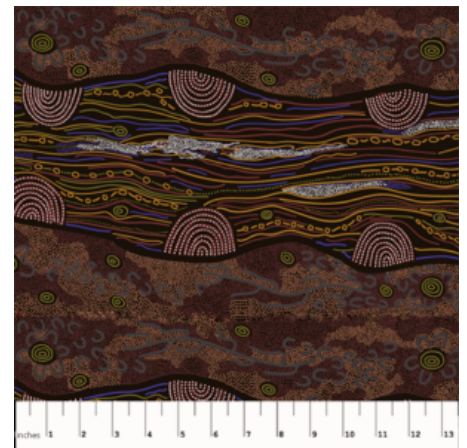

Artikelnummer: AS118

Preis: 10,49 € / ½ lfm

SANDY CREEK RED

Herkunft Australien
Material Baumwolle
Flächengewicht 130 g/m²
Breite 110 cm

Artikelnummer: AS114

Preis: 10,49 € / ½ lfm

BUSH TOMATO RED

Herkunft Australien
Material Baumwolle
Flächengewicht 130 g/m²
Breite 110 cm