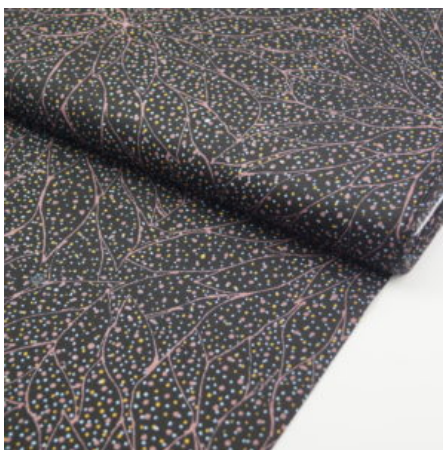

Artikelnummer: AS102-BIO

Preis: 12,45 € / ½ lfm

WATERHOLE BROWN

Flächengewicht 130 g/m²
Breite 110 cm
Material Baumwolle
Herkunft Australien

Artikelnummer: AS67

Preis: 10,49 € / ½ lfm

UNTITLED NEUTRAL

Flächengewicht 130 g/m²
Breite 110 cm
Material Baumwolle
Herkunft Australien

Artikelnummer: AS63

Preis: 10,49 € / ½ lfm

THE FALLEN SEEDS BLACK

Flächengewicht 130 g/m²
Breite 110 cm
Material Baumwolle
Herkunft Australien

Artikelnummer: AS61

Preis: 10,49 € / ½ lfm

BROLGA LIFE BLUE

Herkunft Australien
Material Baumwolle
Flächengewicht 130 g/m²
Breite 110 cm