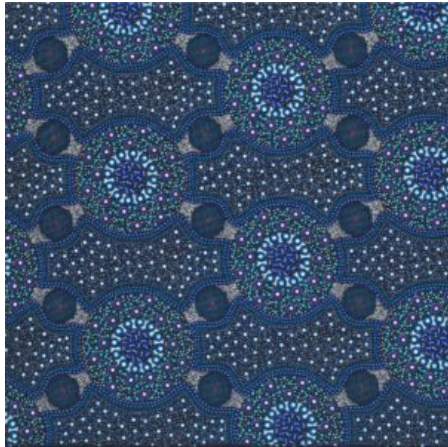

BUSH FLOWERS BLUE

Herkunft Australien
Material Baumwolle
Flächengewicht 130 g/m²
Breite 110 cm

Artikelnummer: AS156

Preis: 10,49 € / ½ lfm