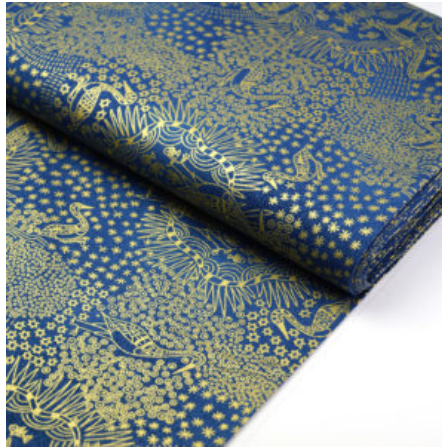

Artikelnummer: AS109

Preis: 10,49 € / ½ lfm

WATERHOLE BROWN

Flächengewicht 130 g/m²
Breite 110 cm
Material Baumwolle
Herkunft Australien

Artikelnummer: AS67

Preis: 10,49 € / ½ lfm

THE FALLEN SEEDS BLACK

Flächengewicht 130 g/m²
Breite 110 cm
Material Baumwolle
Herkunft Australien

Artikelnummer: AS61

Preis: 10,49 € / ½ lfm

BROLGA LIFE BLUE

Herkunft Australien
Material Baumwolle
Flächengewicht 130 g/m²
Breite 110 cm

Artikelnummer: AS28

Preis: 10,49 € / ½ lfm

WILD DESERT FLOWER PURPLE

Herkunft Australien
Flächengewicht 130 g/m²
Breite 110 cm
Material Baumwolle