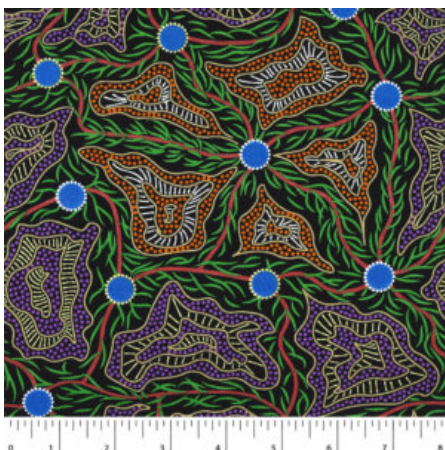

**WOMEN'S BODY
PAINTING ORANGE**

Herkunft Australien
Material Baumwolle
Flächengewicht 130 g/m²
Breite 110 cm

Artikelnummer: AS122
Preis: 10,49 € / ½ lfm