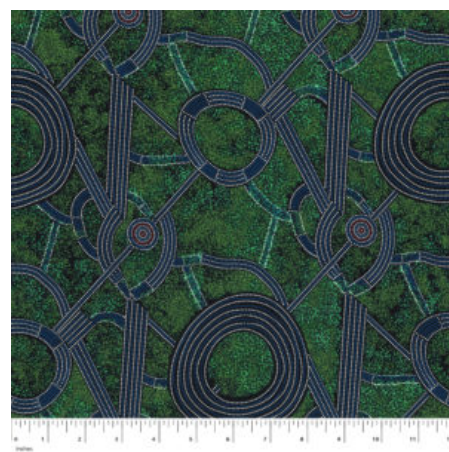

Artikelnummer: AS166

Preis: 10,49 € / ½ lfm

BUSH PLUM 2 EMERALD

Herkunft Australien
Material Baumwolle
Flächengewicht 130 g/m²
Breite 110 cm

Artikelnummer: AS165

Preis: 10,49 € / ½ lfm

SWEET POTATO YELLOW

Herkunft Australien
Material Baumwolle
Flächengewicht 130 g/m²
Breite 110 cm