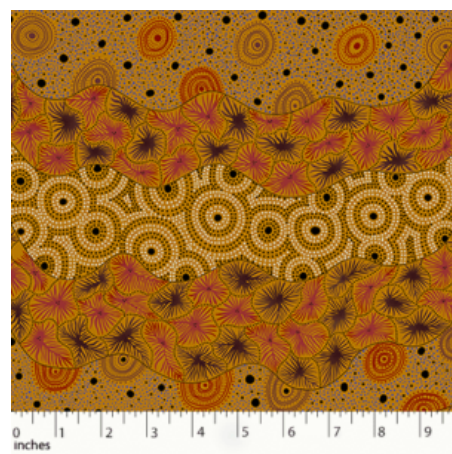

Artikelnummer: AS146
Preis: 10,49 € / ½ lfm

DANCING FLOWERS BLACK

Herkunft Australien
Material Baumwolle
Flächengewicht 130 g/m²
Breite 110 cm

Artikelnummer: AS144
Preis: 10,49 € / ½ lfm

WOMEN'S BODY DREAMING MUSTARD

Herkunft Australien
Material Baumwolle
Flächengewicht 130 g/m²
Breite 110 cm

Artikelnummer: AS143
Preis: 10,49 € / ½ lfm

WILD SEED & WATERHOLE YELLOW

Herkunft Australien
Material Baumwolle
Flächengewicht 130 g/m²
Breite 110 cm