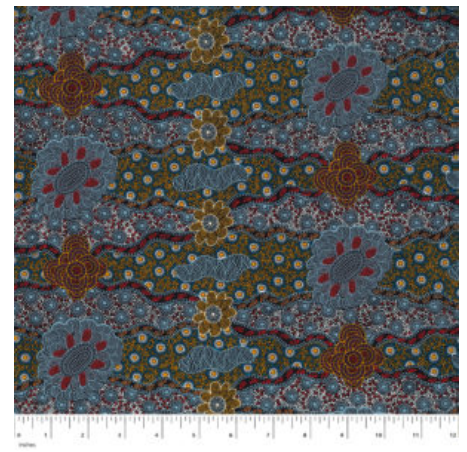

LILLUP DREAMING ASH

Herkunft Australien
Material Baumwolle
Flächengewicht 130 g/m²
Breite 110 cm

Artikelnummer: AS133

Preis: 10,49 € / ½ lfm