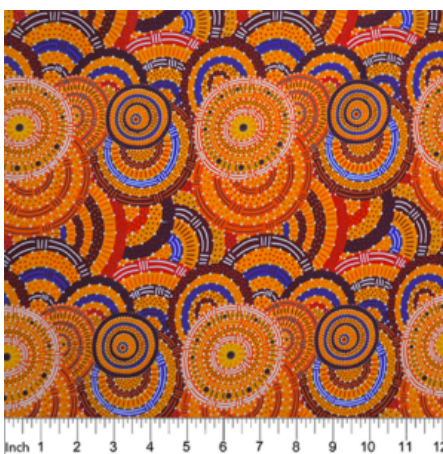

WOMEN'S BODY DREAMING MUSTARD

Herkunft Australien
Material Baumwolle
Flächengewicht 130 g/m²
Breite 110 cm

Artikelnummer: AS143
Preis: 10,49 € / ½ lfm