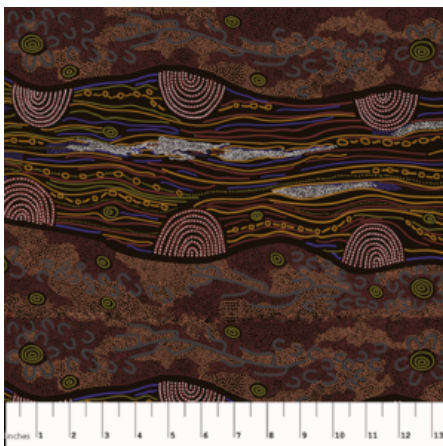

Artikelnummer: AS118

Preis: 10,49 € / ½ lfm

SANDY CREEK RED

Herkunft Australien
Material Baumwolle
Flächengewicht 130 g/m²
Breite 110 cm

Artikelnummer: AS114

Preis: 10,49 € / ½ lfm

BUSH TOMATO RED

Herkunft Australien
Material Baumwolle
Flächengewicht 130 g/m²
Breite 110 cm