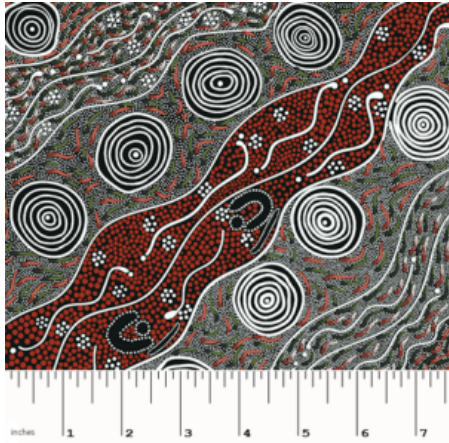

BUSH CAMP RED

Herkunft Australien
Material Baumwolle
Flächengewicht 130 g/m²
Breite 110 cm

Artikelnummer: AS141

Preis: 10,49 € / ½ lfm