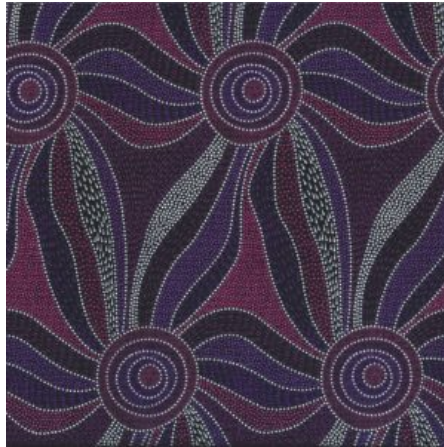

Artikelnummer: AS157

Preis: 10,49 € / ½ lfm

BUSH FLOWERS BLUE

Herkunft Australien
Material Baumwolle
Flächengewicht 130 g/m²
Breite 110 cm

Artikelnummer: AS156

Preis: 10,49 € / ½ lfm

LADIES DANCING WITH WATER PAINTS PURPLE