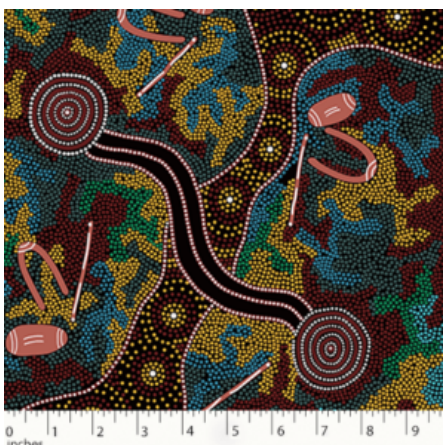

Artikelnummer: AS149

Preis: 10,49 € / ½ lfm

GATHERING BY THE CREEK BURGUNDY

Herkunft Australien
Material Baumwolle
Flächengewicht 130 g/m²
Breite 110 cm

Artikelnummer: AS148
Preis: 10,49 € / ½ lfm

WOMEN DANCING FOR RAIN RED