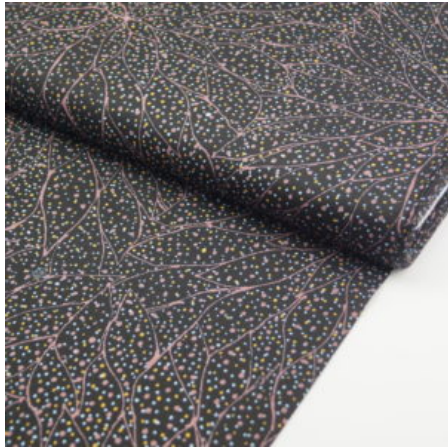

Artikelnummer: AS109

Preis: 10,49 € / ½ lfm

WATERHOLE BROWN

Flächengewicht 130 g/m²
Breite 110 cm
Material Baumwolle
Herkunft Australien

Artikelnummer: AS67

Preis: 10,49 € / ½ lfm

THE FALLEN SEEDS BLACK

Flächengewicht 130 g/m²
Breite 110 cm
Material Baumwolle
Herkunft Australien