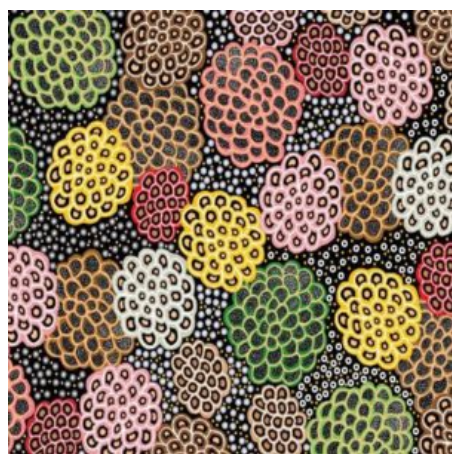

DANCING FLOWERS BLACK

Herkunft Australien
Material Baumwolle
Flächengewicht 130 g/m²
Breite 110 cm

Artikelnummer: AS144
Preis: 10,49 € / ½ lfm