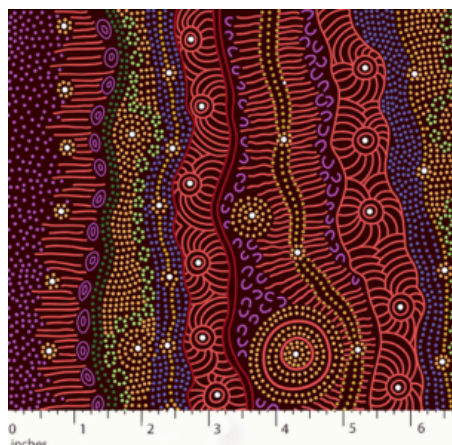

GATHERING BY THE CREEK BURGUNDY

Herkunft Australien
Material Baumwolle
Flächengewicht 130 g/m²
Breite 110 cm

Artikelnummer: AS148
Preis: 10,49 € / ½ lfm