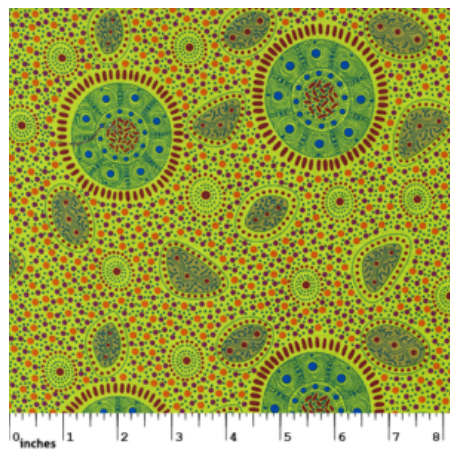

**BUSH ONIONS & WILD
FLOWERS GREEN**

Herkunft Australien
Material Baumwolle
Flächengewicht 130 g/m²
Breite 110 cm

Artikelnummer: AS120
Preis: 10,49 € / ½ lfm