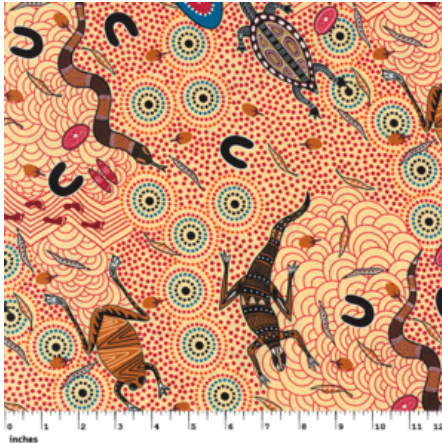

AROUND WATERHOLE ECRU

Herkunft Australien
Material Baumwolle
Flächengewicht 130 g/m²
Breite 110 cm

Artikelnummer: AS139

Preis: 10,49 € / ½ lfm