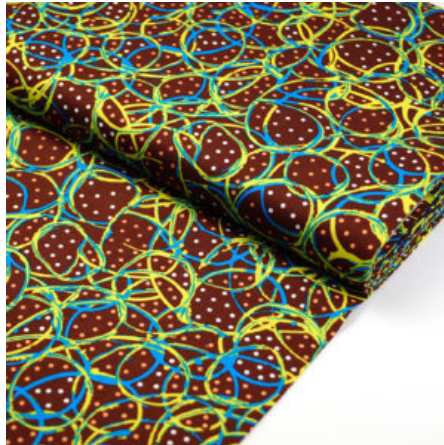

ROOTS & SEEDS BROWN

Herkunft Australien
Breite 110 cm
Flächengewicht 130 g/m²
Material Baumwolle

Artikelnummer: AS37
Preis: 10,49 € / ½ lfm