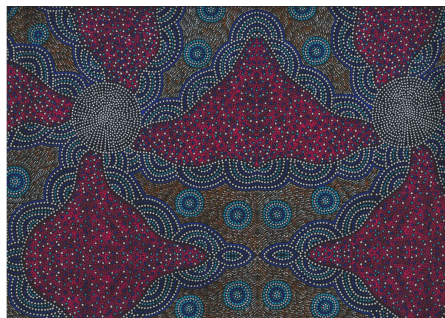

**Artikelnummer: AS187**

**Preis: 10,49 € / ½ lfm**

**BUSH BERRY ECRU**

Herkunft Australien  
Material Baumwolle  
Flächengewicht 130 g/m<sup>2</sup>  
Breite 110 cm

**Artikelnummer: AS186**

**Preis: 10,49 € / ½ lfm**

**WILD TUCKER WHITE**

Herkunft Australien  
Material Baumwolle  
Flächengewicht 130 g/m<sup>2</sup>  
Breite 110 cm

**Artikelnummer: AS185**

**Preis: 10,49 € / ½ lfm**

**KANGAROO IN THE  
FOREST BROWN**

Herkunft Australien  
Material Baumwolle  
Flächengewicht 130 g/m<sup>2</sup>  
Breite 110 cm

**Artikelnummer: AS183**

**Preis: 10,49 € / ½ lfm**

**KANGAROO GRASS AND  
BUSH WATERHOLE RED**

Herkunft Australien  
Material Baumwolle  
Flächengewicht 130 g/m<sup>2</sup>  
Breite 110 cm

**Artikelnummer: AS182**