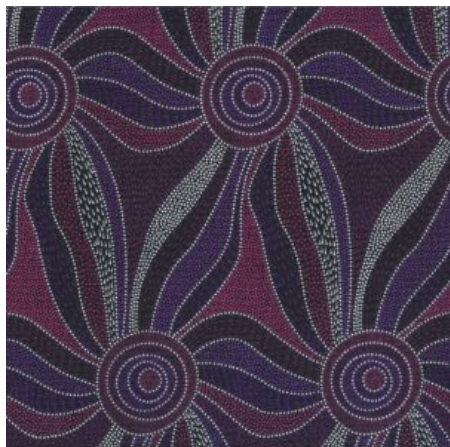

LADIES DANCING WITH WATER PAINTS PURPLE

Herkunft Australien
Material Baumwolle
Flächengewicht 130 g/m²
Breite 110 cm

Artikelnummer: AS155

Preis: 10,49 € / ½ lfm