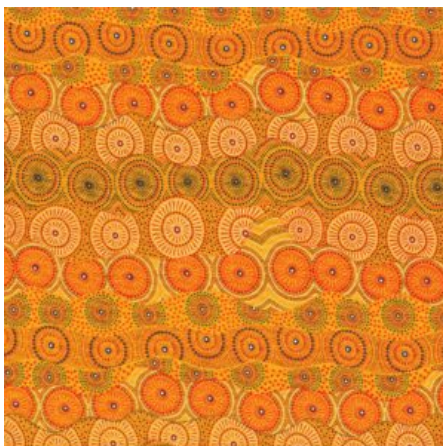

ALPARA SEED YELLOW

Herkunft Australien
Material Baumwolle
Flächengewicht 130 g/m²
Breite 110 cm

Artikelnummer: AS157

Preis: 10,49 € / ½ lfm