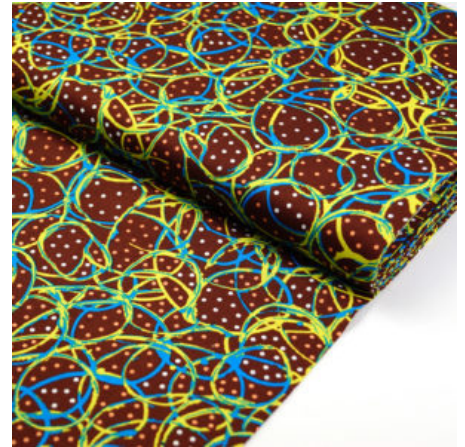

ROOTS & SEEDS BROWN

Herkunft Australien
Breite 110 cm
Flächengewicht 130 g/m²
Material Baumwolle

Artikelnummer: AS37

Preis: 10,49 € / ½ lfm