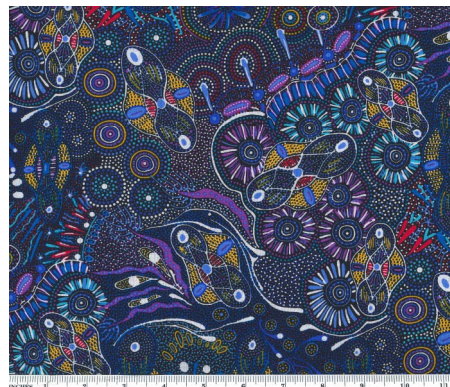

**BUSH TUCKER AFTER
RAIN IN NT BLUE**

Herkunft Australien
Material Baumwolle
Flächengewicht 130 g/m²
Breite 110 cm

Artikelnummer: AS174
Preis: 10,49 € / ½ lfm