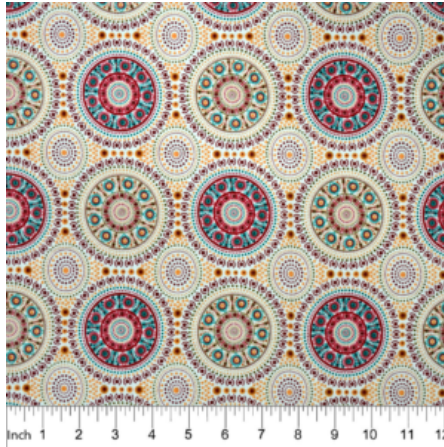

BUSH BERRY ECRU

Herkunft Australien
Material Baumwolle
Flächengewicht 130 g/m²
Breite 110 cm

Artikelnummer: AS186

Preis: 10,49 € / ½ lfm