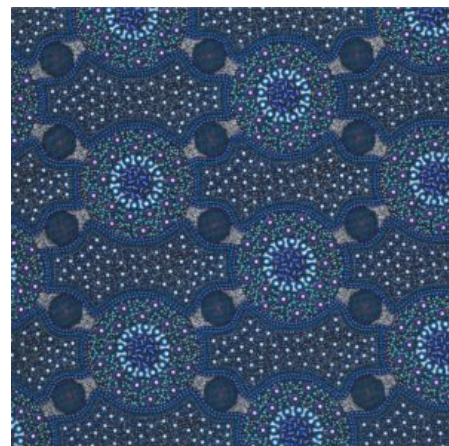

### ALPARA SEED YELLOW

Herkunft Australien  
Material Baumwolle  
Flächengewicht 130 g/m<sup>2</sup>  
Breite 110 cm

Artikelnummer: AS157

Preis: 10,49 € / ½ lfm