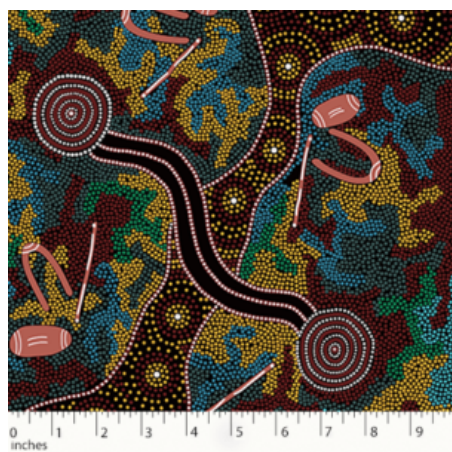

WOMEN DANCING FOR RAIN RED

Herkunft Australien
Material Baumwolle
Flächengewicht 130 g/m²
Breite 110 cm

Artikelnummer: AS147

Preis: 10,49 € / ½ lfm