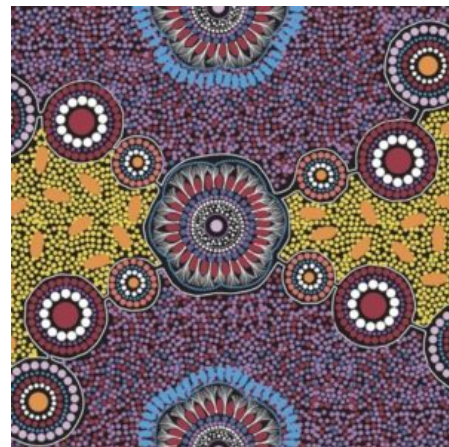

MEETING PLACES BLACK

Herkunft Australien
Material Baumwolle
Flächengewicht 130 g/m²
Breite 110 cm

Artikelnummer: AS151

Preis: 10,49 € / ½ lfm