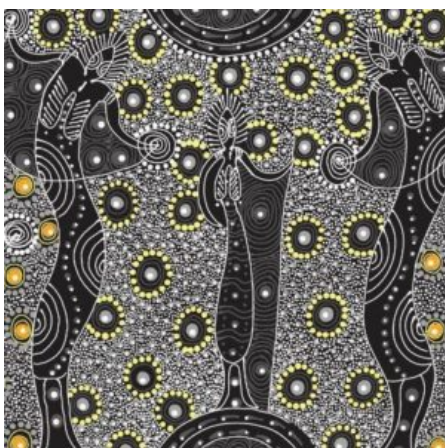

DANCING SPIRIT BLACK

Herkunft Australien
Material Baumwolle
Flächengewicht 130 g/m²
Breite 110 cm

Artikelnummer: AS149

Preis: 10,49 € / ½ lfm