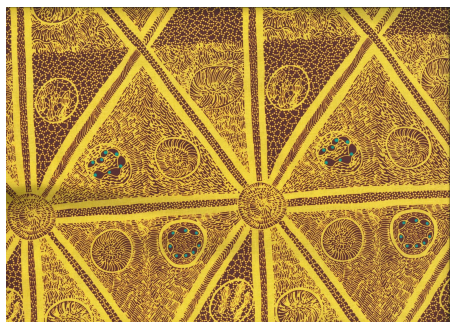

### BUSH PLUM 2 EMERALD

Herkunft Australien  
Material Baumwolle  
Flächengewicht 130 g/m<sup>2</sup>  
Breite 110 cm

Artikelnummer: AS165

Preis: 10,49 € / ½ lfm

### SWEET POTATO YELLOW

Herkunft Australien  
Material Baumwolle  
Flächengewicht 130 g/m<sup>2</sup>  
Breite 110 cm

Artikelnummer: AS164

Preis: 10,49 € / ½ lfm