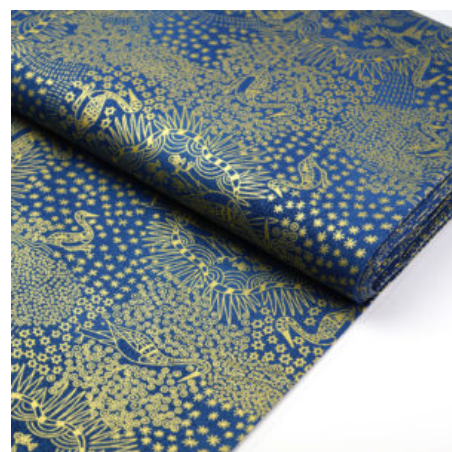

### THE FALLEN SEEDS BLACK

Flächengewicht 130 g/m<sup>2</sup>  
Breite 110 cm  
Material Baumwolle  
Herkunft Australien

Artikelnummer: AS61

Preis: 10,49 € / ½ lfm

### BROLGA LIFE BLUE

Herkunft Australien  
Material Baumwolle  
Flächengewicht 130 g/m<sup>2</sup>  
Breite 110 cm

Artikelnummer: AS28

Preis: 10,49 € / ½ lfm