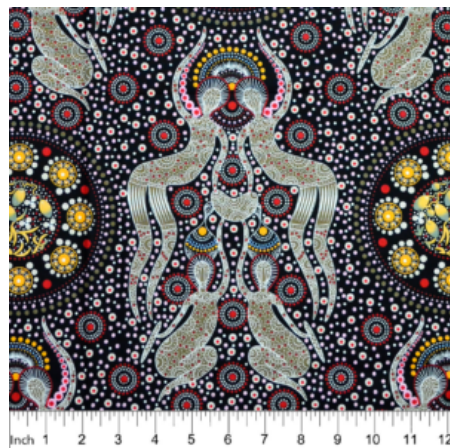

**WOMEN COLLECTING
BUSH FOOD BROWN**

Herkunft Australien
Material Baumwolle
Flächengewicht 130 g/m²
Breite 110 cm

Artikelnummer: AS177
Preis: 10,49 € / ½ lfm