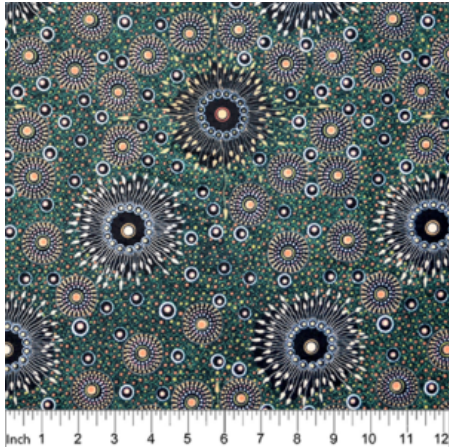

**ONION DREAMING
FOREST GREEN**

Herkunft Australien
Material Baumwolle
Flächengewicht 130 g/m²
Breite 110 cm

Artikelnummer: AS187

Preis: 10,49 € / ½ lfm