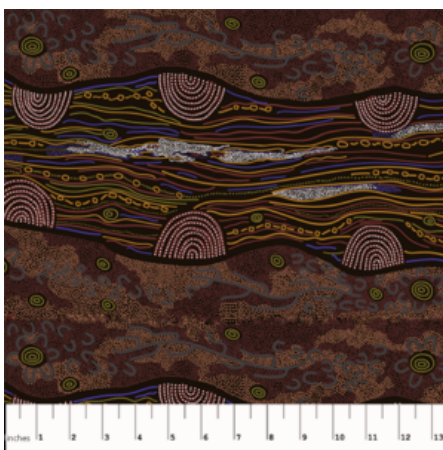

SANDY CREEK RED

Herkunft Australien
Material Baumwolle
Flächengewicht 130 g/m²
Breite 110 cm

Artikelnummer: AS114

Preis: 10,49 € / ½ lfm