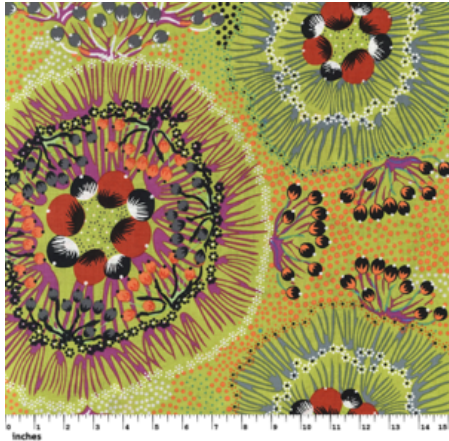

BUSH PLUM GREEN

Herkunft Australien
Material Baumwolle
Flächengewicht 130 g/m²
Breite 110 cm

Artikelnummer: AS172

Preis: 10,49 € / ½ lfm