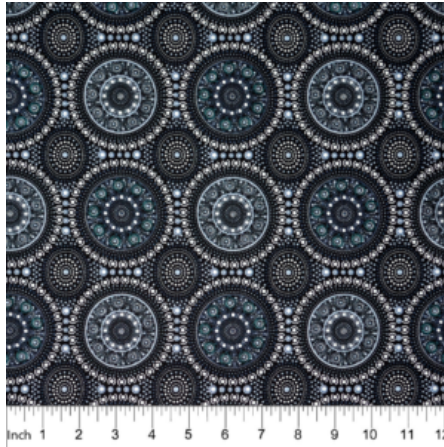

BUSH BERRY ASH

Herkunft Australien
Material Baumwolle
Flächengewicht 130 g/m²
Breite 110 cm

Artikelnummer: AS123

Preis: 10,49 € / ½ lfm