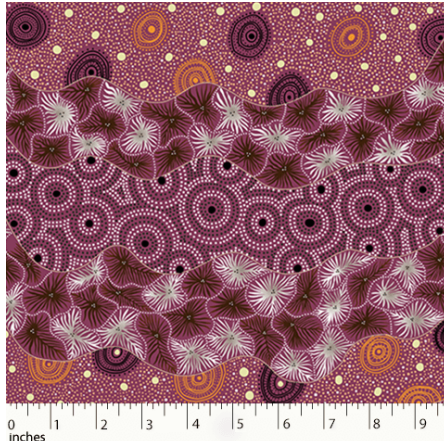

WILD SEED & WATERHOLE RED

Herkunft Australien
Material Baumwolle
Flächengewicht 130 g/m²
Breite 110 cm

Artikelnummer: AS170

Preis: 10,49 € / ½ lfm