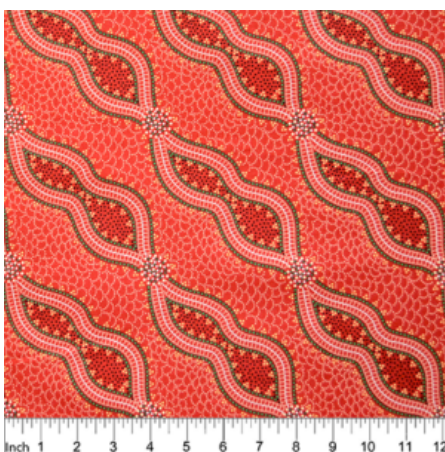

BUSH SPINIFEX TANGO RED

Herkunft Australien
Material Baumwolle
Flächengewicht 130 g/m²
Breite 110 cm

Artikelnummer: AS146

Preis: 10,49 € / ½ lfm