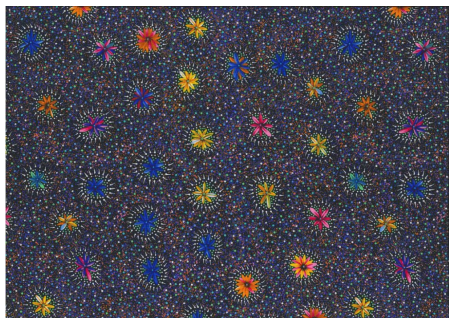

**Artikelnummer: AS187**

**Preis: 10,49 € / ½ lfm**

**BUSH BERRY ECRU**

Herkunft Australien  
Material Baumwolle  
Flächengewicht 130 g/m<sup>2</sup>  
Breite 110 cm

**Artikelnummer: AS186**

**Preis: 10,49 € / ½ lfm**

**WILD TUCKER WHITE**

Herkunft Australien  
Material Baumwolle  
Flächengewicht 130 g/m<sup>2</sup>  
Breite 110 cm

**Artikelnummer: AS185**

**Preis: 10,49 € / ½ lfm**

**KANGAROO IN THE  
FOREST BROWN**

Herkunft Australien  
Material Baumwolle  
Flächengewicht 130 g/m<sup>2</sup>  
Breite 110 cm