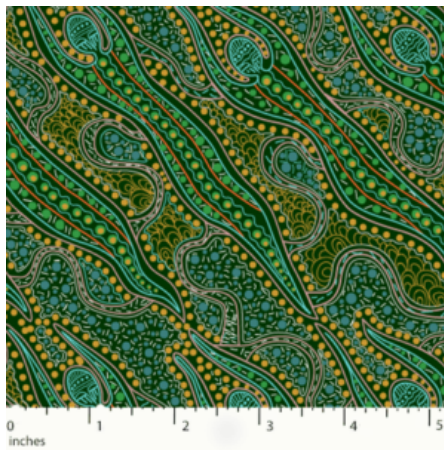

SPIRIT DREAMING GREEN

Herkunft Australien
Material Baumwolle
Flächengewicht 130 g/m²
Breite 110 cm

Artikelnummer: AS166

Preis: 10,49 € / ½ lfm