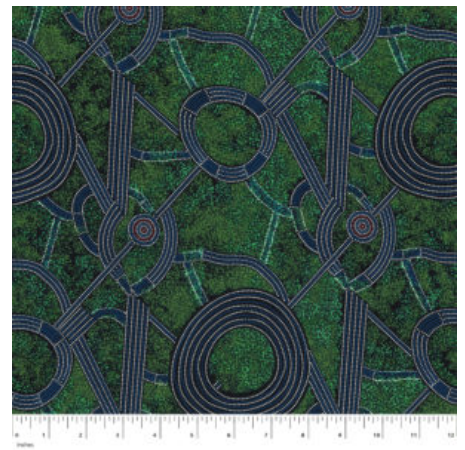

BUSH PLUM 2 EMERALD

Herkunft Australien
Material Baumwolle
Flächengewicht 130 g/m²
Breite 110 cm

Artikelnummer: AS165

Preis: 10,49 € / ½ lfm