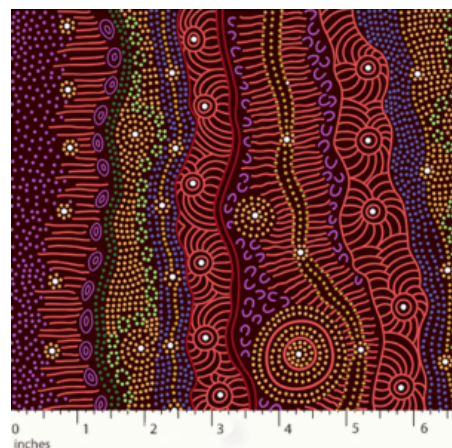

GATHERING BY THE CREEK BURGUNDY

Herkunft Australien
Material Baumwolle
Flächengewicht 130 g/m²
Breite 110 cm

Artikelnummer: AS148

Preis: 10,49 € / ½ lfm