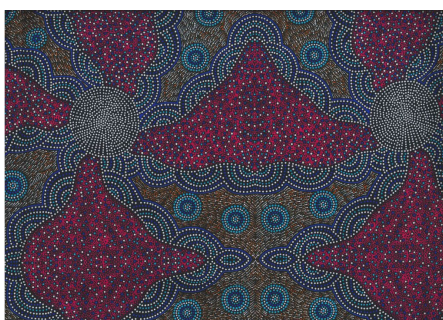

**WILD TUCKER WHITE**

Herkunft Australien  
Material Baumwolle  
Flächengewicht 130 g/m<sup>2</sup>  
Breite 110 cm

Artikelnummer: AS185  
Preis: 10,49 € / ½ lfm

**KANGAROO IN THE  
FOREST BROWN**

Herkunft Australien  
Material Baumwolle  
Flächengewicht 130 g/m<sup>2</sup>  
Breite 110 cm

Artikelnummer: AS183  
Preis: 10,49 € / ½ lfm

**KANGAROO GRASS AND  
BUSH WATERHOLE RED**

Herkunft Australien  
Material Baumwolle  
Flächengewicht 130 g/m<sup>2</sup>  
Breite 110 cm

Artikelnummer: AS182  
Preis: 10,49 € / ½ lfm