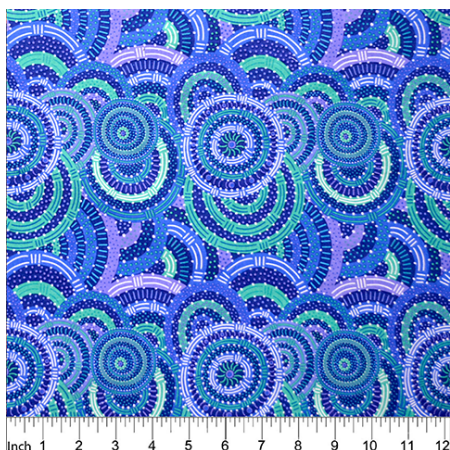

**WILD TUCKER WHITE**

Herkunft Australien  
Material Baumwolle  
Flächengewicht 130 g/m<sup>2</sup>  
Breite 110 cm

Artikelnummer: AS185  
Preis: 10,49 € / ½ lfm

**KANGAROO IN THE  
FOREST BROWN**

Herkunft Australien  
Material Baumwolle  
Flächengewicht 130 g/m<sup>2</sup>  
Breite 110 cm

Artikelnummer: AS183  
Preis: 10,49 € / ½ lfm

**KANGAROO GRASS AND  
BUSH WATERHOLE RED**

Herkunft Australien  
Material Baumwolle  
Flächengewicht 130 g/m<sup>2</sup>  
Breite 110 cm

Artikelnummer: AS182  
Preis: 10,49 € / ½ lfm

**WILD BUSH FLOWERS  
BLACK**

Herkunft Australien  
Material Baumwolle  
Flächengewicht 130 g/m<sup>2</sup>  
Breite 110 cm

Artikelnummer: AS181  
Preis: 10,49 € / ½ lfm

**WOMEN'S BODY  
DREAMING BLUE**

Herkunft Australien  
Material Baumwolle  
Flächengewicht 130 g/m<sup>2</sup>  
Breite 110 cm