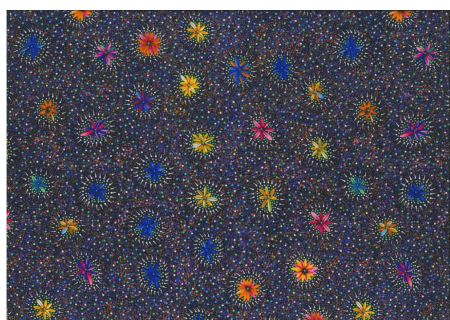

Artikelnummer: AS187  
Preis: 10,49 € / ½ lfm

**BUSH BERRY ECRU**

Herkunft Australien  
Material Baumwolle  
Flächengewicht 130 g/m<sup>2</sup>  
Breite 110 cm

Artikelnummer: AS186  
Preis: 10,49 € / ½ lfm

**WILD TUCKER WHITE**

Herkunft Australien  
Material Baumwolle  
Flächengewicht 130 g/m<sup>2</sup>  
Breite 110 cm

Artikelnummer: AS185  
Preis: 10,49 € / ½ lfm

**KANGAROO IN THE  
FOREST BROWN**

Herkunft Australien  
Material Baumwolle  
Flächengewicht 130 g/m<sup>2</sup>  
Breite 110 cm