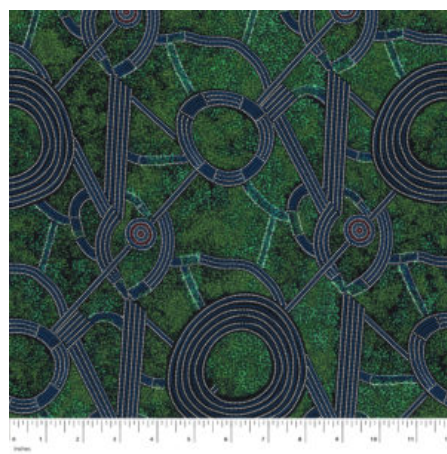

BUSH PLUM 2 EMERALD

Herkunft Australien
Material Baumwolle
Flächengewicht 130 g/m²
Breite 110 cm

Artikelnummer: AS165

Preis: 10,49 € / ½ lfm