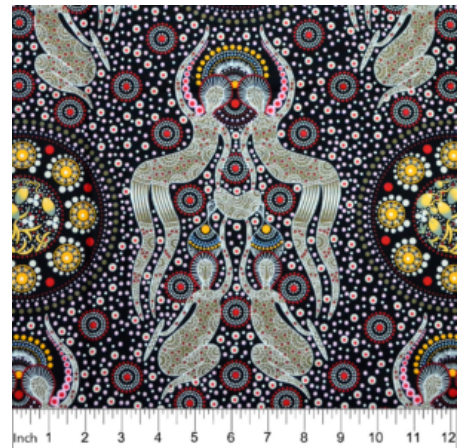

**WOMEN COLLECTING
BUSH FOOD BROWN**

Herkunft Australien
Material Baumwolle
Flächengewicht 130 g/m²
Breite 110 cm

Artikelnummer: AS177

Preis: 10,49 € / ½ lfm