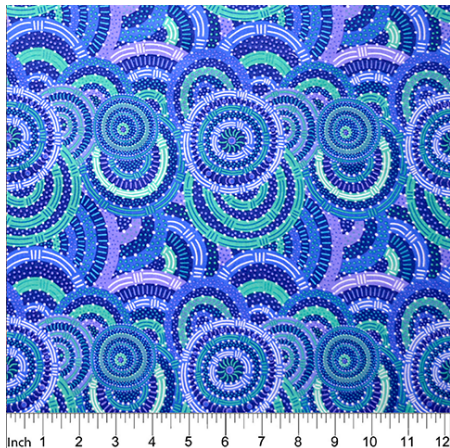

**Preis: 10,49 € / ½ lfm**

**WILD BUSH FLOWERS  
BLACK**

Herkunft Australien  
Material Baumwolle  
Flächengewicht 130 g/m<sup>2</sup>  
Breite 110 cm

**Artikelnummer: AS181**

**Preis: 10,49 € / ½ lfm**

**WOMEN'S BODY  
DREAMING BLUE**