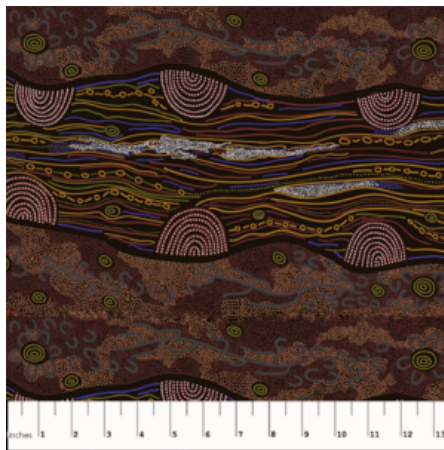

SANDY CREEK RED

Herkunft Australien
Material Baumwolle
Flächengewicht 130 g/m²
Breite 110 cm

Artikelnummer: AS114

Preis: 10,49 € / ½ lfm