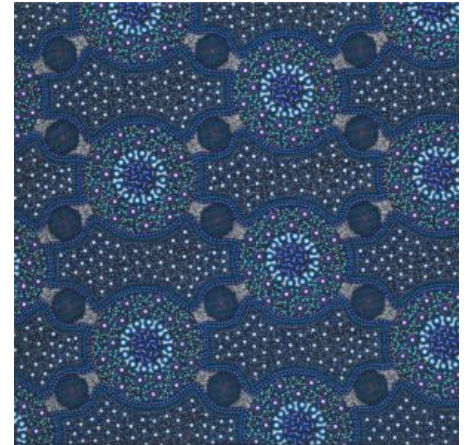

### ALPARA SEED YELLOW

Herkunft Australien  
Material Baumwolle  
Flächengewicht 130 g/m<sup>2</sup>  
Breite 110 cm

Artikelnummer: AS157

Preis: 10,49 € / ½ lfm