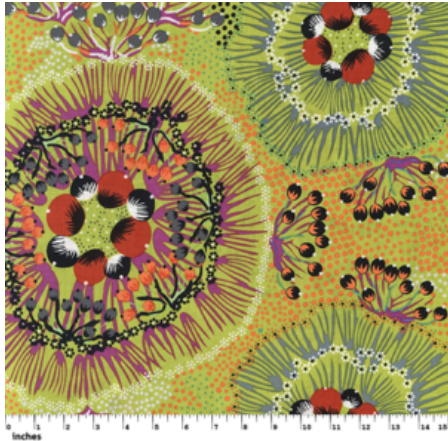

BUSH PLUM GREEN

Herkunft Australien
Material Baumwolle
Flächengewicht 130 g/m²
Breite 110 cm

Artikelnummer: AS172

Preis: 10,49 € / ½ lfm