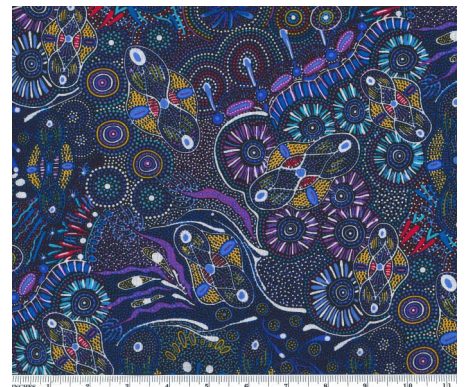

**BUSH TUCKER AFTER
RAIN IN NT BLUE**

Herkunft Australien
Material Baumwolle
Flächengewicht 130 g/m²
Breite 110 cm

Artikelnummer: AS174

Preis: 10,49 € / ½ lfm