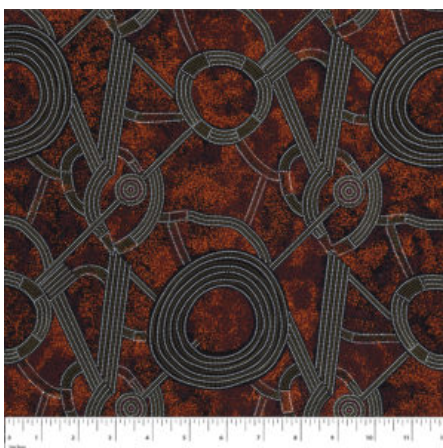

BUSH PLUM 2 RED

Herkunft Australien
Material Baumwolle
Flächengewicht 130 g/m²
Breite 110 cm

Artikelnummer: AS189

Preis: 10,49 € / ½ lfm