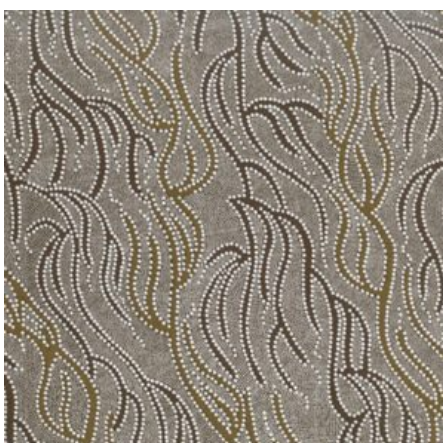

**UNDERGROUND WATER
OLIVE**

Herkunft Australien
Material Baumwolle
Flächengewicht 130 g/m²
Breite 110 cm

Artikelnummer: AS132
Preis: 10,49 € / ½ lfm