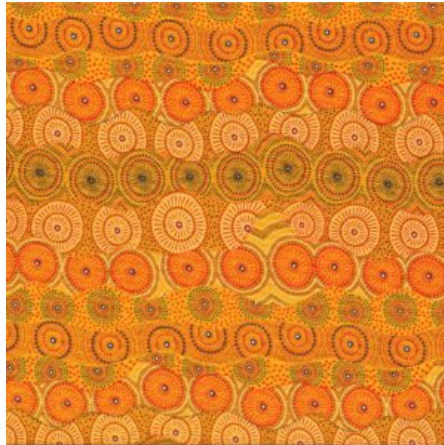

ALPARA SEED YELLOW

Herkunft Australien
Material Baumwolle
Flächengewicht 130 g/m²
Breite 110 cm

Artikelnummer: AS157

Preis: 10,49 € / ½ lfm