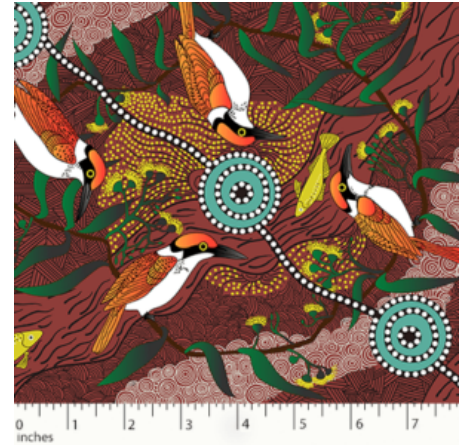

**KINGFISHER CAMP RIVER
RED**

Herkunft Australien
Material Baumwolle
Flächengewicht 130 g/m²
Breite 110 cm

Artikelnummer: AS110
Preis: 10,49 € / ½ lfm