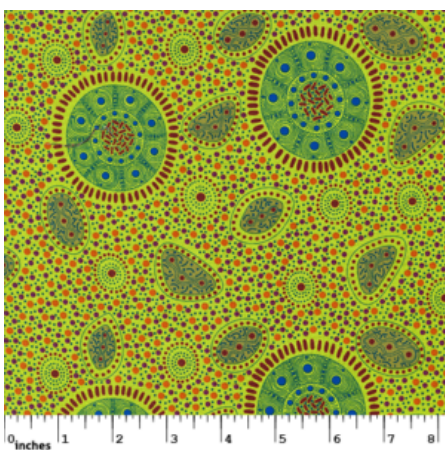

BUSH ONIONS & WILD FLOWERS GREEN

Herkunft Australien
Material Baumwolle
Flächengewicht 130 g/m²
Breite 110 cm

Artikelnummer: AS120

Preis: 10,49 € / ½ lfm