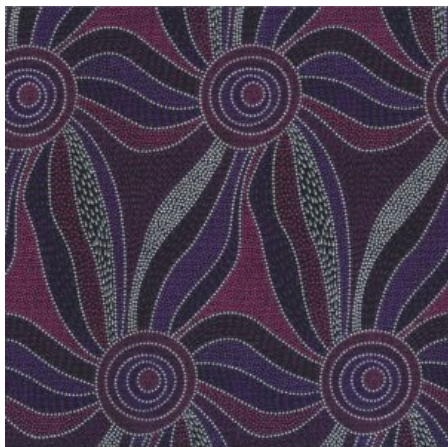

LADIES DANCING WITH WATER PAINTS PURPLE

Herkunft Australien
Material Baumwolle
Flächengewicht 130 g/m²
Breite 110 cm

Artikelnummer: AS155

Preis: 10,49 € / ½ lfm