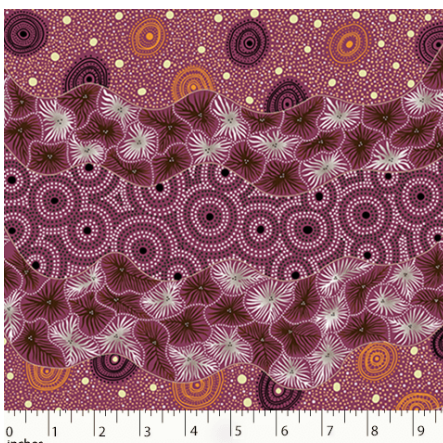

Herkunft Australien
Material Baumwolle
Flächengewicht 130 g/m²
Breite 110 cm

Artikelnummer: AS176
Preis: 10,49 € / ½ lfm

BUSH WORM BLUE

Herkunft Australien
Material Baumwolle
Flächengewicht 130 g/m²
Breite 110 cm

Artikelnummer: AS175
Preis: 10,49 € / ½ lfm

**BUSH TUCKER AFTER
RAIN IN NT BLUE**

Herkunft Australien
Material Baumwolle
Flächengewicht 130 g/m²
Breite 110 cm

Artikelnummer: AS174
Preis: 10,49 € / ½ lfm

BUSH PLUM GREEN

Herkunft Australien
Material Baumwolle
Flächengewicht 130 g/m²
Breite 110 cm

Artikelnummer: AS172

Preis: 10,49 € / ½ lfm

WILD SEED & WATERHOLE RED

Herkunft Australien
Material Baumwolle
Flächengewicht 130 g/m²
Breite 110 cm