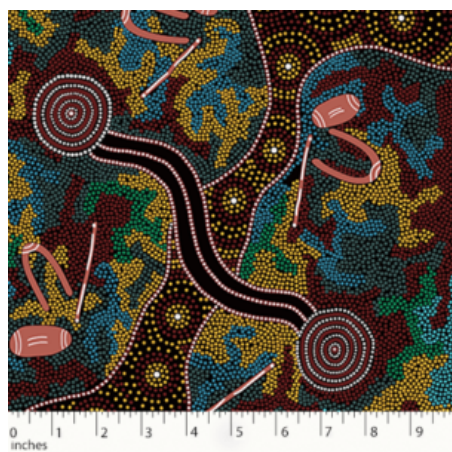

**WOMEN DANCING FOR
RAIN RED**

Herkunft Australien
Material Baumwolle
Flächengewicht 130 g/m²
Breite 110 cm

Artikelnummer: AS147
Preis: 10,49 € / ½ lfm