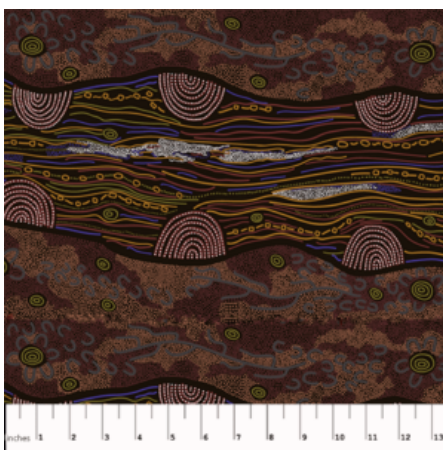

Artikelnummer: AS116

Preis: 13,49 € / ½ lfm

BAMBILLAH

Herkunft Australien
Material Baumwolle
Flächengewicht 130 g/m²
Breite 110 cm

Artikelnummer: AS115

Preis: 10,49 € / ½ lfm

SANDY CREEK RED

Herkunft Australien
Material Baumwolle
Flächengewicht 130 g/m²
Breite 110 cm