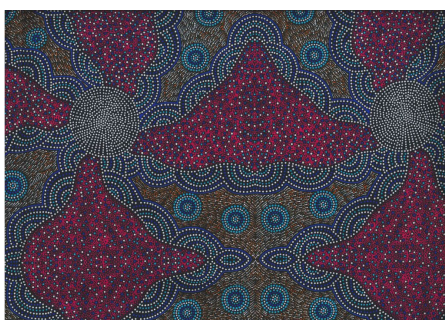

Artikelnummer: AS186
Preis: 10,49 € / ½ lfm

WILD TUCKER WHITE

Herkunft Australien
Material Baumwolle
Flächengewicht 130 g/m²
Breite 110 cm

Artikelnummer: AS185
Preis: 10,49 € / ½ lfm

**KANGAROO IN THE
FOREST BROWN**

Herkunft Australien
Material Baumwolle
Flächengewicht 130 g/m²
Breite 110 cm

Artikelnummer: AS183
Preis: 10,49 € / ½ lfm

**KANGAROO GRASS AND
BUSH WATERHOLE RED**

Herkunft Australien
Material Baumwolle
Flächengewicht 130 g/m²
Breite 110 cm