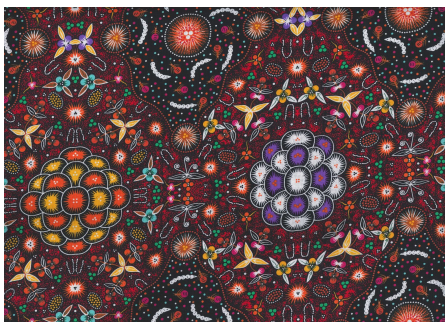

BUSH LEMON RED

Herkunft Australien
Material Baumwolle
Flächengewicht 130 g/m²
Breite 110 cm

Artikelnummer: AS163

Preis: 10,49 € / ½ lfm