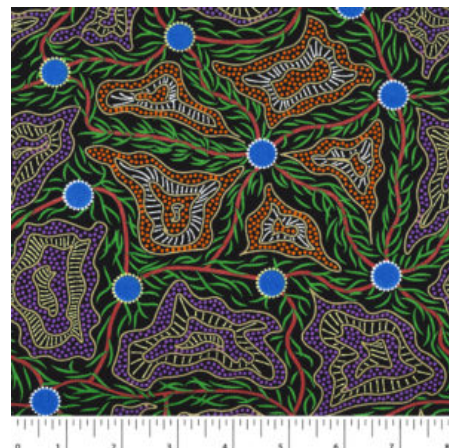

Artikelnummer: AS124

Preis: 10,49 € / ½ lfm

BUSH BERRY ASH

Herkunft Australien
Material Baumwolle
Flächengewicht 130 g/m²
Breite 110 cm

Artikelnummer: AS123

Preis: 10,49 € / ½ lfm

WOMEN'S BODY PAINTING ORANGE