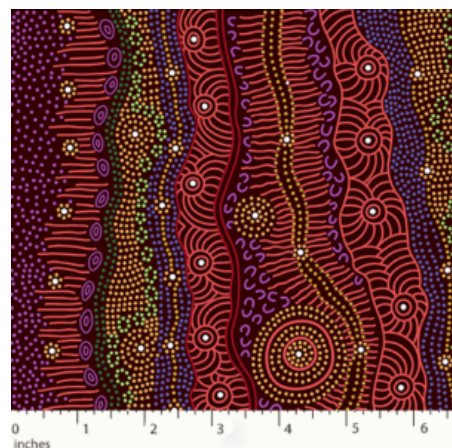

**GATHERING BY THE
CREEK BURGUNDY**

Herkunft Australien
Material Baumwolle
Flächengewicht 130 g/m²
Breite 110 cm

Artikelnummer: AS148
Preis: 10,49 € / ½ lfm