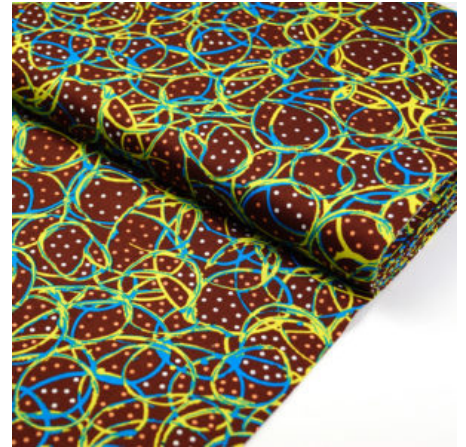

ROOTS & SEEDS BROWN

Herkunft Australien
Breite 110 cm
Flächengewicht 130 g/m²
Material Baumwolle

Artikelnummer: AS37

Preis: 10,49 € / ½ lfm