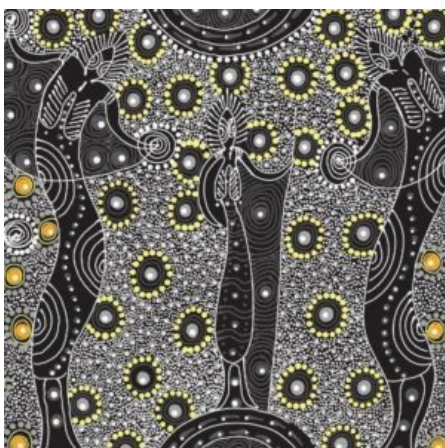

DANCING SPIRIT BLACK

Herkunft Australien
Material Baumwolle
Flächengewicht 130 g/m²
Breite 110 cm

Artikelnummer: AS149
Preis: 10,49 € / ½ lfm