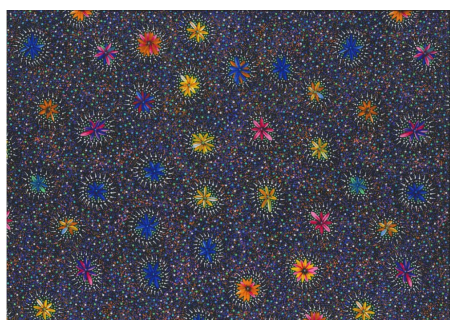

Herkunft Australien
Material Baumwolle
Flächengewicht 130 g/m²
Breite 110 cm

Artikelnummer: AS187
Preis: 10,49 € / ½ lfm

BUSH BERRY ECRU

Herkunft Australien
Material Baumwolle
Flächengewicht 130 g/m²
Breite 110 cm

Artikelnummer: AS186
Preis: 10,49 € / ½ lfm

WILD TUCKER WHITE

Herkunft Australien
Material Baumwolle
Flächengewicht 130 g/m²
Breite 110 cm

Artikelnummer: AS185
Preis: 10,49 € / ½ lfm

**KANGAROO IN THE
FOREST BROWN**