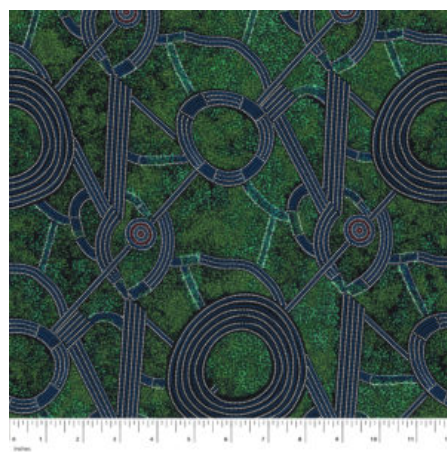

Artikelnummer: AS166

Preis: 10,49 € / ½ lfm

BUSH PLUM 2 EMERALD

Herkunft Australien
Material Baumwolle
Flächengewicht 130 g/m²
Breite 110 cm

Artikelnummer: AS165

Preis: 10,49 € / ½ lfm

SWEET POTATO YELLOW

Herkunft Australien
Material Baumwolle
Flächengewicht 130 g/m²
Breite 110 cm