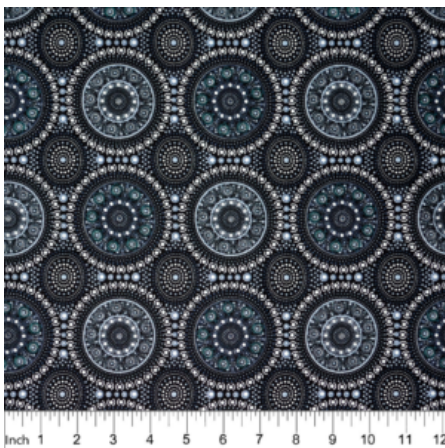

BUSH BERRY ASH

Herkunft Australien
Material Baumwolle
Flächengewicht 130 g/m²
Breite 110 cm

Artikelnummer: AS123

Preis: 10,49 € / ½ lfm