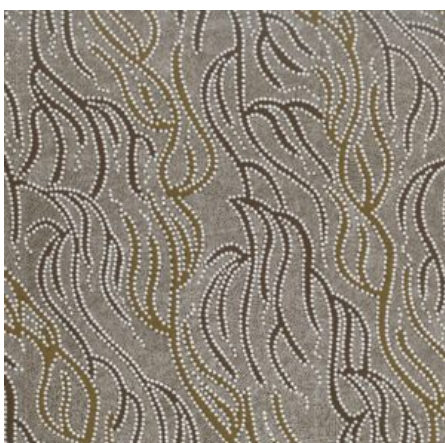

**UNDERGROUND WATER
OLIVE**

Herkunft Australien
Material Baumwolle
Flächengewicht 130 g/m²
Breite 110 cm

Artikelnummer: AS132
Preis: 10,49 € / ½ lfm