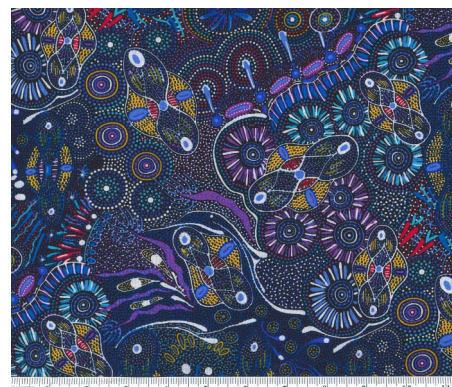

**BUSH TUCKER AFTER
RAIN IN NT BLUE**

Herkunft Australien
Material Baumwolle
Flächengewicht 130 g/m²
Breite 110 cm

Artikelnummer: AS174
Preis: 10,49 € / ½ lfm