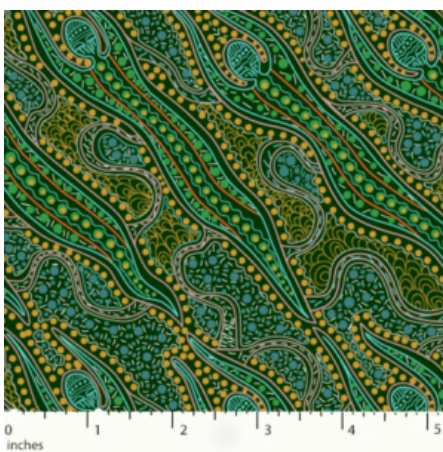

SPIRIT DREAMING GREEN

Herkunft Australien
Material Baumwolle
Flächengewicht 130 g/m²
Breite 110 cm

Artikelnummer: AS166

Preis: 10,49 € / ½ lfm