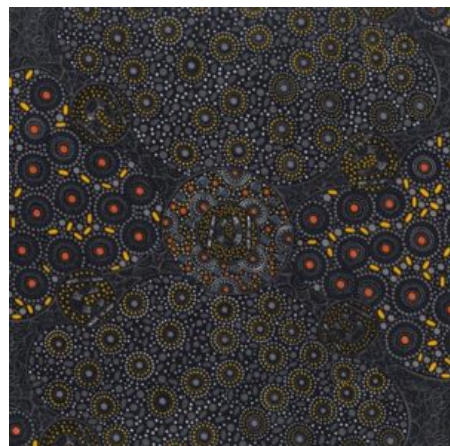

WOMEN COLLECTING WATER YELLOW

Herkunft Australien
Material Baumwolle
Flächengewicht 130 g/m²
Breite 110 cm

Artikelnummer: AS162

Preis: 10,49 € / ½ lfm