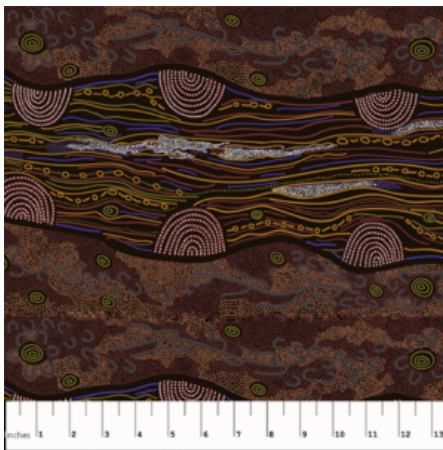

Artikelnummer: AS116

Preis: 13,49 € / ½ lfm

BAMBILLAH

Herkunft Australien
Material Baumwolle
Flächengewicht 130 g/m²
Breite 110 cm

Artikelnummer: AS115

Preis: 10,49 € / ½ lfm

SANDY CREEK RED

Herkunft Australien
Material Baumwolle
Flächengewicht 130 g/m²
Breite 110 cm