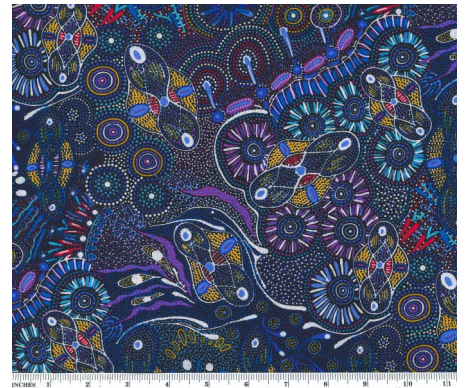

**BUSH TUCKER AFTER
RAIN IN NT BLUE**

Herkunft Australien
Material Baumwolle
Flächengewicht 130 g/m²
Breite 110 cm

Artikelnummer: AS174

Preis: 10,49 € / ½ lfm