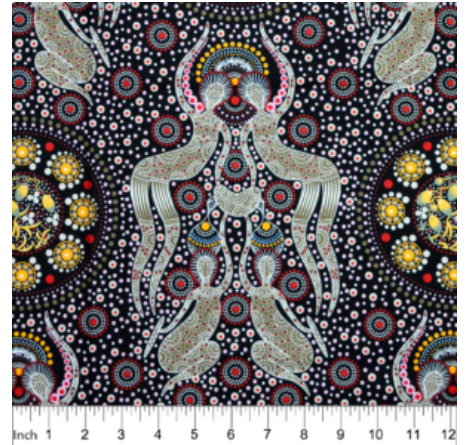

**WOMEN COLLECTING
BUSH FOOD BROWN**

Herkunft Australien
Material Baumwolle
Flächengewicht 130 g/m²
Breite 110 cm

Artikelnummer: AS177

Preis: 10,49 € / ½ lfm