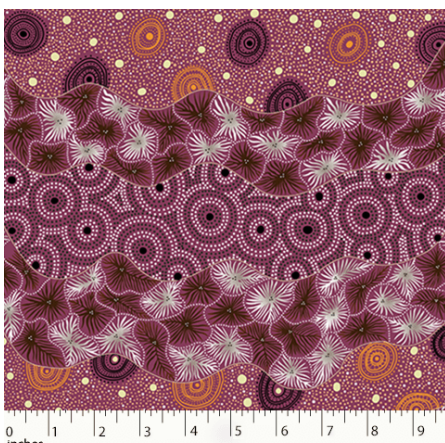

Artikelnummer: AS177

Preis: 10,49 € / ½ lfm

DROPPING SEEDS BLACK

Herkunft Australien
Material Baumwolle
Flächengewicht 130 g/m²
Breite 110 cm

Artikelnummer: AS176

Preis: 10,49 € / ½ lfm

BUSH WORM BLUE

Herkunft Australien
Material Baumwolle
Flächengewicht 130 g/m²
Breite 110 cm

Artikelnummer: AS175

Preis: 10,49 € / ½ lfm

**BUSH TUCKER AFTER
RAIN IN NT BLUE**

Herkunft Australien
Material Baumwolle
Flächengewicht 130 g/m²
Breite 110 cm

Artikelnummer: AS174

Preis: 10,49 € / ½ lfm

BUSH PLUM GREEN

Herkunft Australien
Material Baumwolle
Flächengewicht 130 g/m²
Breite 110 cm

Artikelnummer: AS172

Preis: 10,49 € / ½ lfm

WILD SEED & WATERHOLE RED

Herkunft Australien
Material Baumwolle
Flächengewicht 130 g/m²
Breite 110 cm