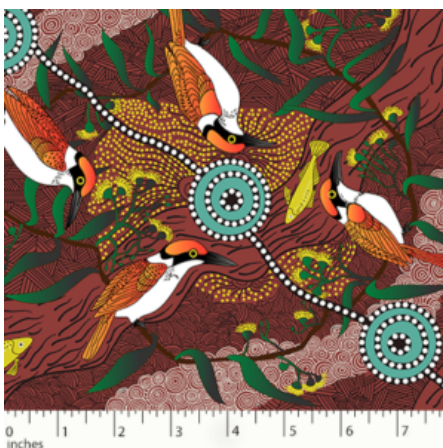

### WOMEN'S BUSINESS GOLD

Herkunft Australien  
Material Baumwolle  
Flächengewicht 130 g/m<sup>2</sup>  
Breite 110 cm

**Artikelnummer:** AS111  
**Preis:** 10,49 € / ½ lfm