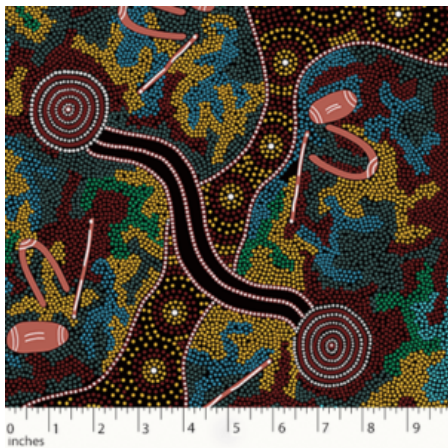

WOMEN DANCING FOR RAIN RED

Herkunft Australien
Material Baumwolle
Flächengewicht 130 g/m²
Breite 110 cm

Artikelnummer: AS147

Preis: 10,49 € / ½ lfm