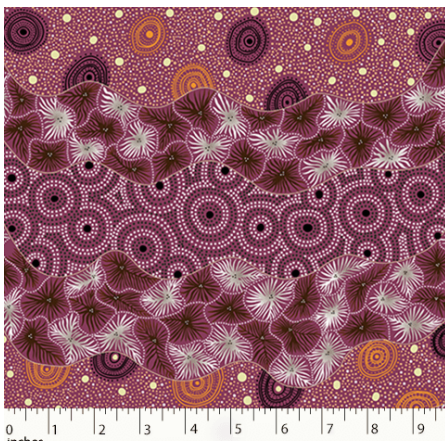

WILD SEED & WATERHOLE RED

Herkunft Australien
Material Baumwolle
Flächengewicht 130 g/m²
Breite 110 cm

Artikelnummer: AS170

Preis: 10,49 € / ½ lfm