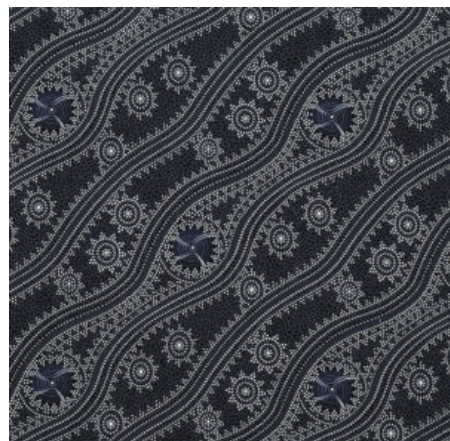

STARS IN THE SKY BLACK

Herkunft Australien
Material Baumwolle
Flächengewicht 130 g/m²
Breite 110 cm

Artikelnummer: AS169

Preis: 10,49 € / ½ lfm