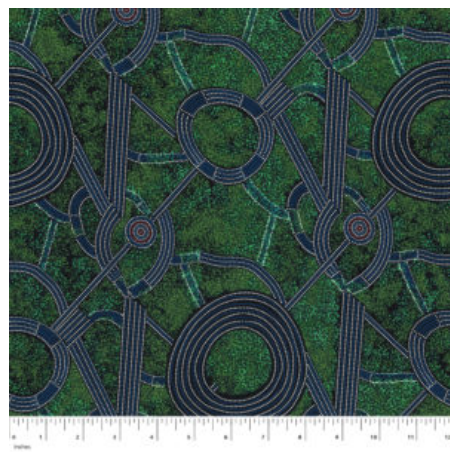

BUSH PLUM 2 EMERALD

Herkunft Australien
Material Baumwolle
Flächengewicht 130 g/m²
Breite 110 cm

Artikelnummer: AS165

Preis: 10,49 € / ½ lfm