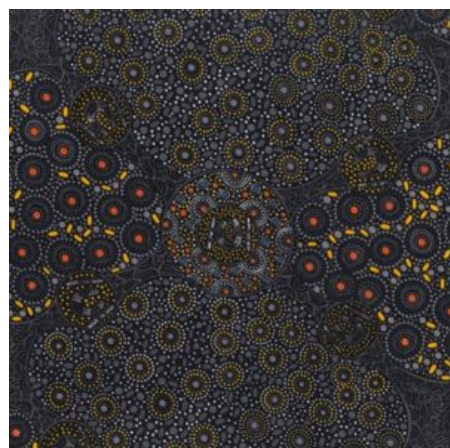

WOMEN COLLECTING WATER YELLOW

Herkunft Australien
Material Baumwolle
Flächengewicht 130 g/m²
Breite 110 cm

Artikelnummer: AS162

Preis: 10,49 € / ½ lfm