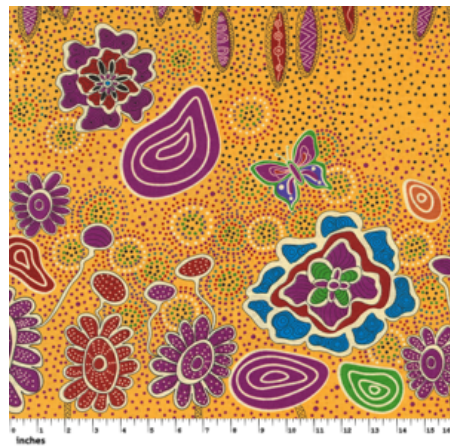

SUMMERTIME RAIN FOREST YELLOW - BIO BAUMWOLLSTOFF

Herkunft Australien
Flächengewicht 130 g/m²
Breite 110 cm
Material Bio-Baumwolle

Artikelnummer: AS112-BIO

Preis: 12,45 € / ½ lfm