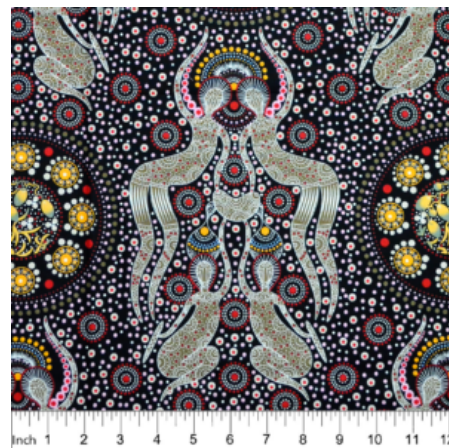

**WOMEN COLLECTING
BUSH FOOD BROWN**

Herkunft Australien
Material Baumwolle
Flächengewicht 130 g/m²
Breite 110 cm

Artikelnummer: AS177
Preis: 10,49 € / ½ lfm