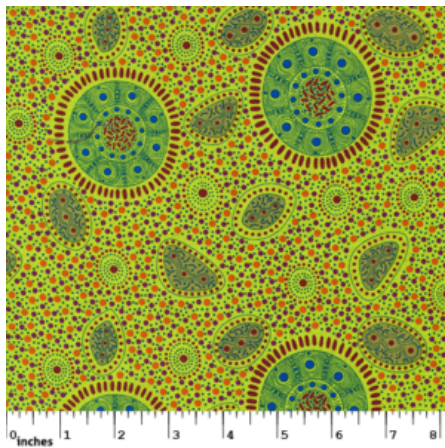

BUSH ONIONS & WILD FLOWERS GREEN

Herkunft Australien
Material Baumwolle
Flächengewicht 130 g/m²
Breite 110 cm

Artikelnummer: AS120

Preis: 10,49 € / ½ lfm