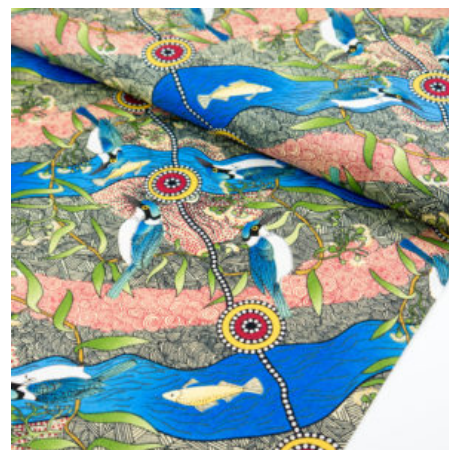

KINGFISHER CAMP - BIO BAUMWOLLSTOFF

Herkunft Australien
Material Bio-Baumwolle
Flächengewicht 130 g/m²
Breite 110 cm

Artikelnummer: AS101-BIO
Preis: 12,45 € / ½ lfm