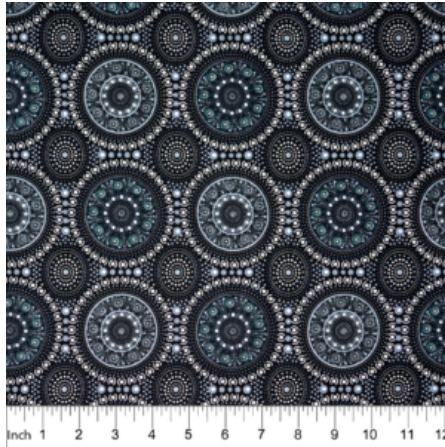

BUSH BERRY ASH

Herkunft Australien
Material Baumwolle
Flächengewicht 130 g/m²
Breite 110 cm

Artikelnummer: AS123

Preis: 10,49 € / ½ lfm