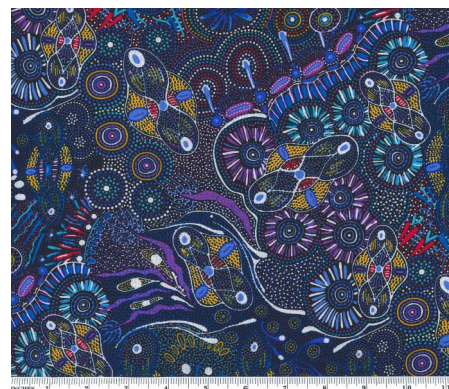

**BUSH TUCKER AFTER
RAIN IN NT BLUE**

Herkunft Australien
Material Baumwolle
Flächengewicht 130 g/m²
Breite 110 cm

Artikelnummer: AS174
Preis: 10,49 € / ½ lfm