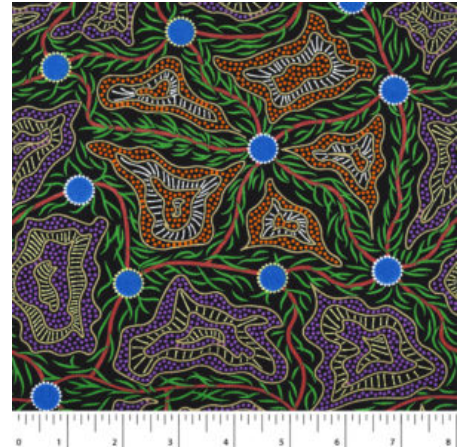

WOMEN'S BODY PAINTING ORANGE

Herkunft Australien
Material Baumwolle
Flächengewicht 130 g/m²
Breite 110 cm

Artikelnummer: AS122

Preis: 10,49 € / ½ lfm