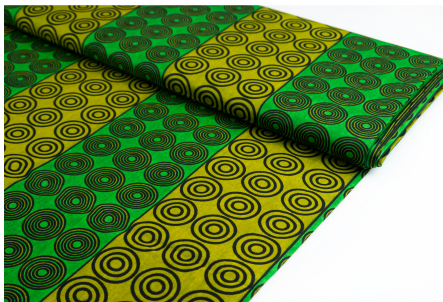

## FANCY PRINTS

Afrikanische Baumwollstoffe mit symmetrischer Farbenpracht

### DA VIVA - CIRCLES GREEN

Herkunft Afrika, Ghana  
Breite 117 cm  
Flächengewicht 138 g/m<sup>2</sup>  
Material Baumwolle

Artikelnummer: GHDV140

Preis: 10,45 € / ½ lfm

### QSPICE - VINYL

Herkunft Afrika, Ghana  
Breite 117 cm  
Flächengewicht 138 g/m<sup>2</sup>  
Material Baumwolle

Artikelnummer: GHQS124

Preis: 9,95 € / ½ lfm

### QSPICE - BEAD CHAINS GREEN

Herkunft Afrika, Ghana  
Breite 117 cm  
Flächengewicht 138 g/m<sup>2</sup>  
Material Baumwolle

Artikelnummer: GHQS123

Preis: 9,95 € / ½ lfm