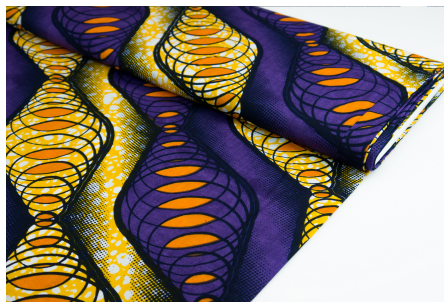

### QSPICE - GINGERBREAD STARS

Herkunft Afrika, Ghana  
Breite 117 cm  
Flächengewicht 138 g/m<sup>2</sup>  
Material Baumwolle

Artikelnummer: GHQS118

Preis: 9,95 € / ½ lfm