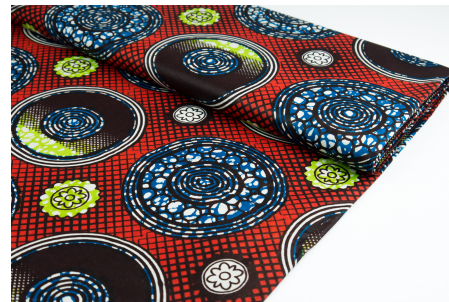

FANCY PRINTS

Afrikanische Baumwollstoffe mit symmetrischer Farbenpracht

DA VIVA - THE MAZE

Herkunft Afrika, Ghana
Breite 117 cm
Flächengewicht 138 g/m²
Material Baumwolle

Artikelnummer: GHDV141

Preis: 10,45 € / ½ lfm

DA VIVA - CIRCLES GREEN

Herkunft Afrika, Ghana
Breite 117 cm
Flächengewicht 138 g/m²
Material Baumwolle

Artikelnummer: GHDV140

Preis: 10,45 € / ½ lfm

QSPICE - VINYL

Herkunft Afrika, Ghana
Breite 117 cm
Flächengewicht 138 g/m²
Material Baumwolle

Artikelnummer: GHQS124

Preis: 9,95 € / ½ lfm

QSPICE - BEAD CHAINS GREEN

Herkunft Afrika, Ghana
Breite 117 cm
Flächengewicht 138 g/m²
Material Baumwolle

Artikelnummer: GHQS123

Preis: 9,95 € / ½ lfm

QSPICE - AFRICAN COBRA PINK

Herkunft Afrika, Ghana
Breite 117 cm
Flächengewicht 138 g/m²
Material Baumwolle

Artikelnummer: GHDV126

Preis: 9,99 € / ½ lfm

DA VIVA - AFRICAN BEADS

Herkunft Afrika, Ghana
Breite 117 cm
Flächengewicht 138 g/m²
Material Baumwolle