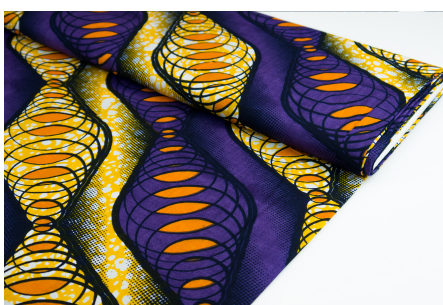

DA VIVA - CIRCLES GREEN

Herkunft Afrika, Ghana
Breite 117 cm
Flächengewicht 138 g/m²
Material Baumwolle

Artikelnummer: GHDV140

Preis: 10,45 € / ½ lfm

QSPICE - VINYL

Herkunft Afrika, Ghana
Breite 117 cm
Flächengewicht 138 g/m²
Material Baumwolle

Artikelnummer: GHQS124

Preis: 9,95 € / ½ lfm

QSPICE - BEAD CHAINS GREEN

Herkunft Afrika, Ghana
Breite 117 cm
Flächengewicht 138 g/m²
Material Baumwolle

Artikelnummer: GHQS123

Preis: 9,95 € / ½ lfm

QSPICE - AFRICAN COBRA PINK

Artikelnummer: GHQS119

Preis: 9,95 € / ½ lfm

QSPICE - GINGERBREAD STARS

Herkunft Afrika, Ghana
Breite 117 cm
Flächengewicht 138 g/m²
Material Baumwolle

Artikelnummer: GHQS118

Preis: 9,95 € / ½ lfm

QSPICE - SLINKY COILS