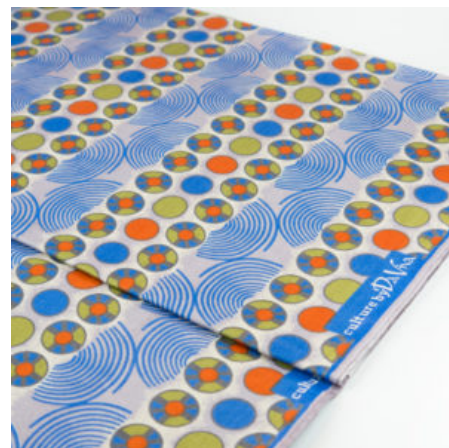

Herkunft Afrika, Ghana
Breite 117 cm
Flächengewicht 138 g/m²
Material Baumwolle

Artikelnummer: GHDV126

Preis: 9,99 € / ½ lfm

DA VIVA - AFRICAN BEADS

Herkunft Afrika, Ghana
Breite 117 cm
Flächengewicht 138 g/m²
Material Baumwolle