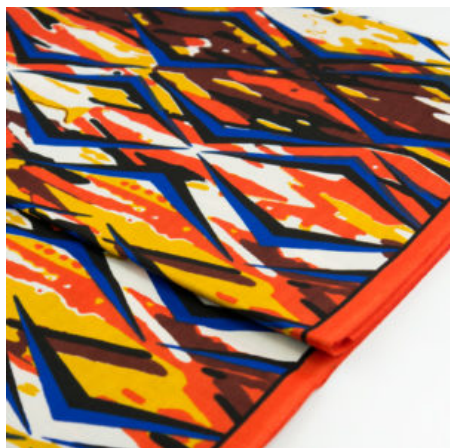

DA VIVA - BUSH FIRES

Herkunft Afrika, Ghana
Breite 117 cm
Flächengewicht 138 g/m²
Material Baumwolle

Artikelnummer: GHDV127

Preis: 9,99 € / ½ lfm