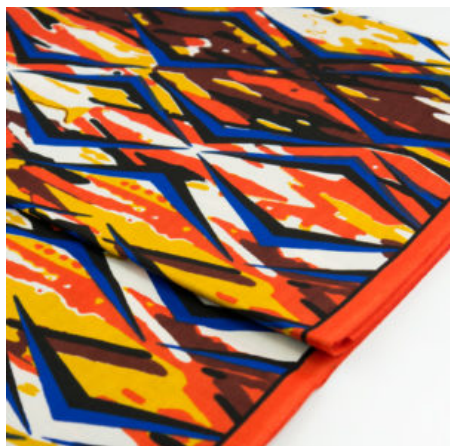

DA VIVA - BUSH FIRES

Herkunft Afrika, Ghana
Breite 117 cm
Flächengewicht 138 g/m²
Material Baumwolle

Artikelnummer: GHDV127

Preis: 9,99 € / ½ lfm