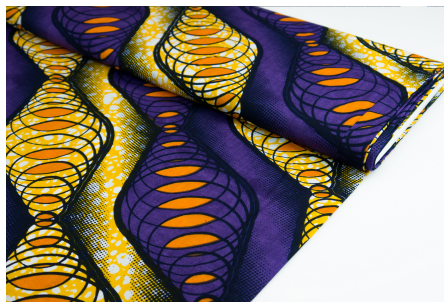

DA VIVA - CIRCLES GREEN

Herkunft Afrika, Ghana
Breite 117 cm
Flächengewicht 138 g/m²
Material Baumwolle

Artikelnummer: GHDV140

Preis: 10,45 € / ½ lfm

QSPICE - VINYL

Herkunft Afrika, Ghana
Breite 117 cm
Flächengewicht 138 g/m²
Material Baumwolle

Artikelnummer: GHQS119

Preis: 9,95 € / ½ lfm

QSPICE - GINGERBREAD STARS

Herkunft Afrika, Ghana
Breite 117 cm
Flächengewicht 138 g/m²
Material Baumwolle

Artikelnummer: GHQS118

Preis: 9,95 € / ½ lfm

QSPICE - SLINKY COILS