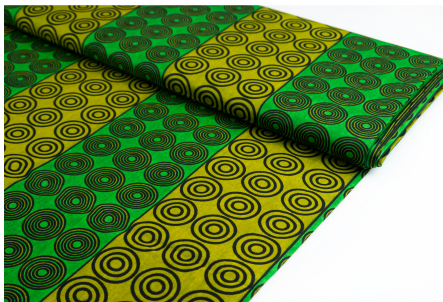

FANCY PRINTS

Afrikanische Baumwollstoffe mit symmetrischer Farbenpracht

DA VIVA - THE MAZE

Herkunft Afrika, Ghana
Breite 117 cm
Flächengewicht 138 g/m²
Material Baumwolle

Artikelnummer: GHDV141

Preis: 10,45 € / ½ lfm

DA VIVA - CIRCLES GREEN

Herkunft Afrika, Ghana
Breite 117 cm
Flächengewicht 138 g/m²
Material Baumwolle

Artikelnummer: GHDV140

Preis: 10,45 € / ½ lfm

QSPICE - VINYL

Herkunft Afrika, Ghana
Breite 117 cm
Flächengewicht 138 g/m²
Material Baumwolle

Artikelnummer: GHQS124

Preis: 9,95 € / ½ lfm

QSPICE - BEAD CHAINS GREEN

Herkunft Afrika, Ghana
Breite 117 cm
Flächengewicht 138 g/m²
Material Baumwolle

Artikelnummer: GHQS123

Preis: 9,95 € / ½ lfm

QSPICE - AFRICAN COBRA PINK

Herkunft Afrika, Ghana
Breite 117 cm
Flächengewicht 138 g/m²
Material Baumwolle

Artikelnummer: GHDV126

Preis: 9,99 € / ½ lfm

DA VIVA - AFRICAN BEADS

Herkunft Afrika, Ghana
Breite 117 cm
Flächengewicht 138 g/m²
Material Baumwolle