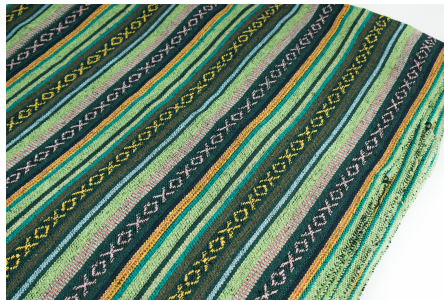

NEPAL STOFFE

Handgewebte Stoffe aus Nepal

SPIRIT EVEREST

Herkunft Asien, Nepal
Breite 120 cm
Flächengewicht 343 g/m²
Material Baumwolle

Artikelnummer: NS49

Preis: 13,95 € / ½ lfm

SPIRIT RAINBOW ROAD 2

Herkunft Asien, Nepal
Breite 120 cm
Flächengewicht 343 g/m²
Material Baumwolle

Artikelnummer: NS39

Preis: 17,40 € / ½ lfm

SPIRIT TAUDAHA

Herkunft Asien, Nepal
Breite 150 cm
Flächengewicht 343 g/m²
Material Baumwolle

Artikelnummer: NS36

Preis: 17,40 € / ½ lfm

SPIRIT HETAUDA

Herkunft Asien, Nepal
Breite 150 cm
Flächengewicht 343 g/m²
Material Baumwolle