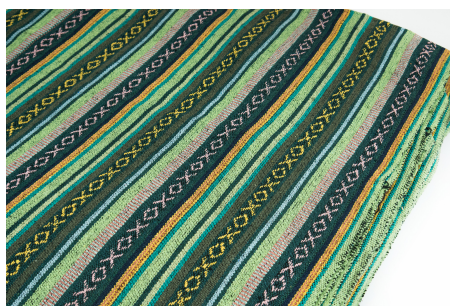

SPIRIT HETAUDA

Herkunft Asien, Nepal
Breite 150 cm
Flächengewicht 343 g/m²
Material Baumwolle

Artikelnummer: NS35

Preis: 17,40 € / ½ lfm