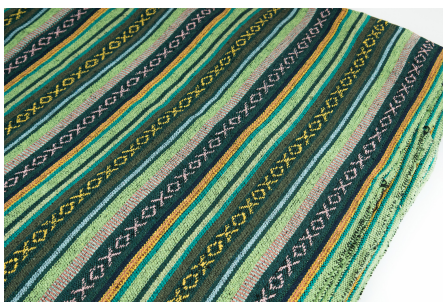

SPIRIT HETAUDA

Herkunft Asien, Nepal
Breite 150 cm
Flächengewicht 343 g/m²
Material Baumwolle

Artikelnummer: NS35

Preis: 17,40 € / ½ lfm