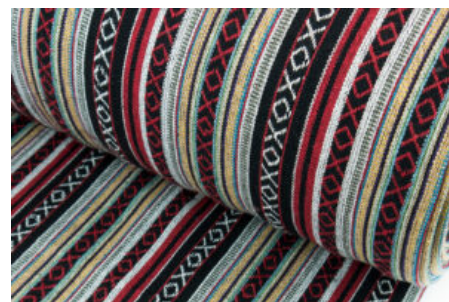

SPIRIT RED AND BLACK

Herkunft Asien, Nepal
Breite 120 cm
Flächengewicht 343 g/m²
Material Baumwolle

Artikelnummer: NS34

Preis: 13,95 € / ½ lfm