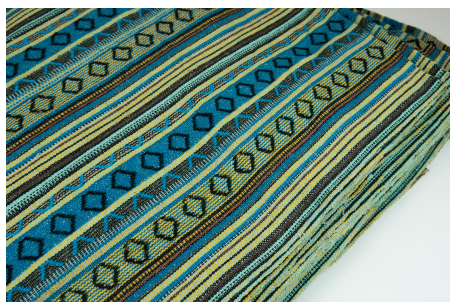

SPIRIT TAUDAHA

Herkunft Asien, Nepal
Breite 150 cm
Flächengewicht 343 g/m²
Material Baumwolle

Artikelnummer: NS36

Preis: 17,40 € / ½ lfm