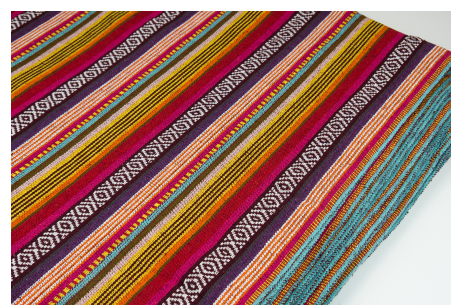

SPIRIT PINK

Herkunft Asien, Nepal
Breite 120 cm
Flächengewicht 343 g/m²
Material Baumwolle

Artikelnummer: NS40

Preis: 13,95 € / ½ lfm