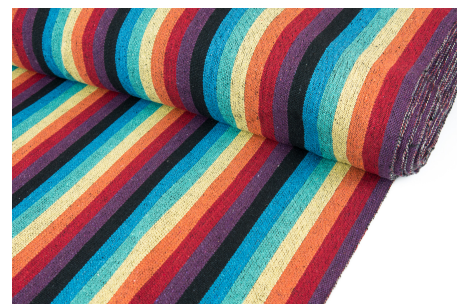

SPIRIT PEACE

Herkunft Asien, Nepal
Breite 120 cm
Flächengewicht 343 g/m²
Material Baumwolle

Artikelnummer: NS48

Preis: 13,95 € / ½ lfm