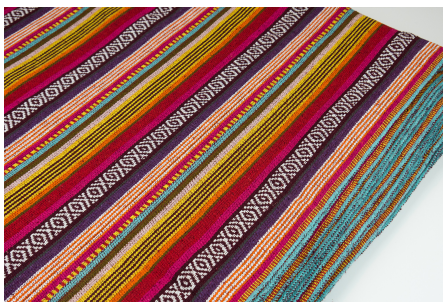

SPIRIT PINK

Herkunft Asien, Nepal
Breite 120 cm
Flächengewicht 343 g/m²
Material Baumwolle

Artikelnummer: NS40

Preis: 13,95 € / ½ lfm