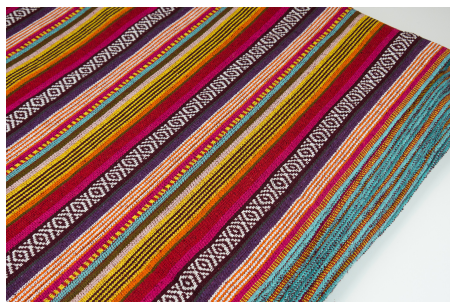

SPIRIT PINK

Herkunft Asien, Nepal
Breite 120 cm
Flächengewicht 343 g/m²
Material Baumwolle

Artikelnummer: NS40

Preis: 13,95 € / ½ lfm