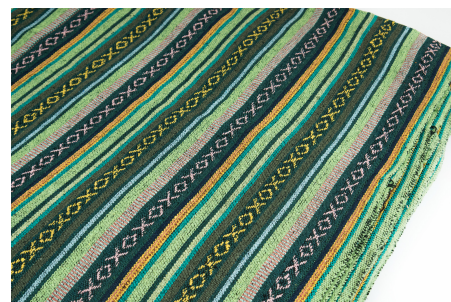

SPIRIT HETAUDA

Herkunft Asien, Nepal
Breite 150 cm
Flächengewicht 343 g/m²
Material Baumwolle

Artikelnummer: NS35

Preis: 17,40 € / ½ lfm