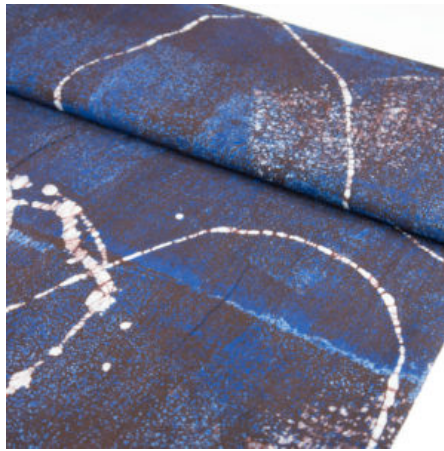

TOGO STOFFE

Traditionelle Batikarbeiten aus einem Sozialunternehmen

CAULIFLOWER BROWN - BIO BAUMWOLLSTOFF

Flächengewicht 134 g/m²
Breite 128 cm
Material Bio-Baumwolle
Herkunft Afrika, Togo

Artikelnummer: TS51-BIO
Preis: 13,99 € / ½ lfm

CAULIFLOWER GREY - BIO BAUMWOLLSTOFF

Flächengewicht 134 g/m²
Breite 128 cm
Material Bio-Baumwolle
Herkunft Afrika, Togo

Artikelnummer: TS31-BIO
Preis: 13,99 € / ½ lfm

PURPLE CHAINS

Flächengewicht 126 g/m²
Breite 115 cm
Material Baumwolle
Herkunft Afrika, Togo

Artikelnummer: TS46
Preis: 12,49 € / ½ lfm

RED SCATTERED SQUARES

Flächengewicht 126 g/m²
Breite 115 cm
Material Baumwolle
Herkunft Afrika, Togo

Artikelnummer: TS40

Preis: 12,49 € / ½ lfm

NIGHT SKY DARK BLUE

Flächengewicht 126 g/m²
Breite 115 cm
Material Baumwolle
Herkunft Afrika, Togo

Artikelnummer: TS38

Preis: 12,49 € / ½ lfm

TOGO HIGH HATS - BIO BAUMWOLLSTOFF

Flächengewicht 134 g/m²
Breite 128 cm
Material Bio-Baumwolle
Herkunft Afrika, Togo