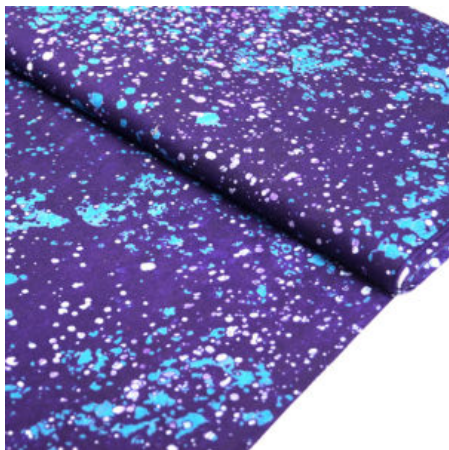

COLOR STAINS BLUE - BIO BAUMWOLLSTOFF

Flächengewicht 134 g/m²
Breite 128 cm
Material Bio-Baumwolle
Herkunft Afrika, Togo

Artikelnummer: TS05-BIO

Preis: 13,99 € / ½ lfm