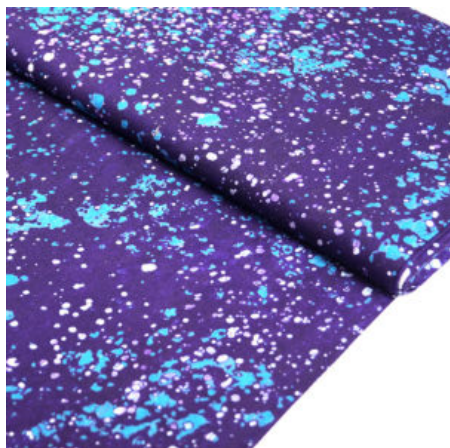

CAULIFLOWER GREEN

Flächengewicht 126 g/m²
Breite 115 cm
Material Baumwolle
Herkunft Afrika, Togo

Artikelnummer: TS32

Preis: 12,49 € / ½ lfm

CAULIFLOWER GREY

Herkunft Afrika, Togo
Flächengewicht 115 g/m²
Breite 112 cm
Material Baumwolle

Artikelnummer: TS31

Preis: 12,49 € / ½ lfm

COLOR STAINS BLUE

Flächengewicht	126 g/m ²
Breite	115 cm
Material	Baumwolle
Herkunft	Afrika, Togo

Artikelnummer: TS05

Preis: 12,49 € / ½ lfm

ANBIETERKENNZEICHNUNG

Ubuntu World UG (haftungsbeschränkt)
Ringstr. 11
65451 Kelsterbach
Deutschland