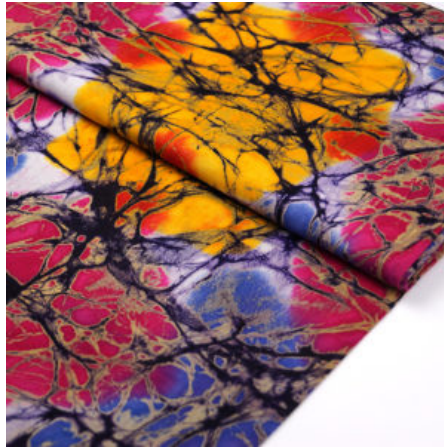

Artikelnummer: TS18

Preis: 12,49 € / ½ lfm

CARIBBEAN IVY

Flächengewicht 126 g/m²
Breite 115 cm
Material Baumwolle
Herkunft Afrika, Togo

Artikelnummer: TS09

Preis: 12,49 € / ½ lfm

CRUSHED GREEN

Herkunft Afrika, Togo
Flächengewicht 126 g/m²
Material Baumwolle
Breite 115 cm

Artikelnummer: TS11

Preis: 13,99 € / ½ lfm

CRUSHED RAINBOW

Herkunft Afrika, Togo
Flächengewicht 126 g/m²
Breite 115 cm
Material Baumwolle

Artikelnummer: TS13

Preis: 13,99 € / ½ lfm

DIAMONDS TRUMPS

Breite 115 cm
Flächengewicht 126 g/m²
Material Baumwolle
Herkunft Afrika, Togo