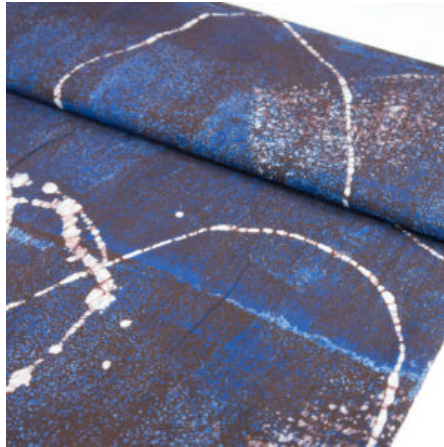

Artikelnummer: TS45

Preis: 13,99 € / ½ lfm

CRUSHED PURPLE & BLACK

Herkunft Afrika, Togo
Flächengewicht 126 g/m²
Breite 115 cm
Material Baumwolle

Artikelnummer: TS44

Preis: 13,99 € / ½ lfm

CRUSHED DARK BLUE

Herkunft Afrika, Togo
Flächengewicht 126 g/m²
Breite 115 cm
Material Baumwolle

Artikelnummer: TS43

Preis: 13,99 € / ½ lfm

RED SCATTERED SQUARES

Flächengewicht 126 g/m²
Breite 115 cm
Material Baumwolle
Herkunft Afrika, Togo

Artikelnummer: TS40

Preis: 12,49 € / ½ lfm

NIGHT SKY DARK BLUE

Flächengewicht 126 g/m²
Breite 115 cm
Material Baumwolle
Herkunft Afrika, Togo

Artikelnummer: TS38

Preis: 12,49 € / ½ lfm

YELLOW LEAVES

Flächengewicht 126 g/m²
Breite 115 cm
Material Baumwolle
Herkunft Afrika, Togo