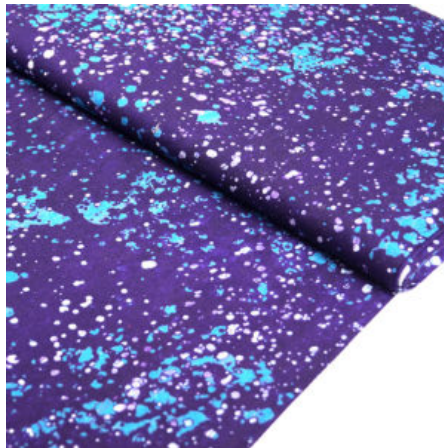

Artikelnummer: TS14

Preis: 12,49 € / ½ lfm

BLUE FISH

Flächengewicht 126 g/m²
Breite 115 cm
Material Baumwolle
Herkunft Afrika, Togo

Artikelnummer: TS03

Preis: 12,49 € / ½ lfm

COLOR STAINS BLUE

Flächengewicht 126 g/m²
Breite 115 cm
Material Baumwolle
Herkunft Afrika, Togo