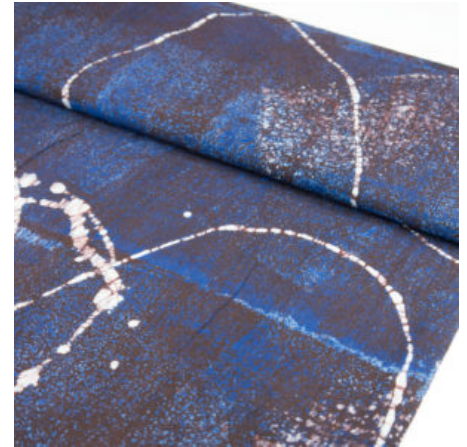

Herkunft Afrika, Togo
Flächengewicht 126 g/m²
Breite 115 cm
Material Baumwolle

Artikelnummer: TS44
Preis: 13,99 € / ½ lfm

RED SCATTERED SQUARES

Flächengewicht 126 g/m²
Breite 115 cm
Material Baumwolle
Herkunft Afrika, Togo

Artikelnummer: TS40
Preis: 12,49 € / ½ lfm

NIGHT SKY DARK BLUE

Flächengewicht 126 g/m²
Breite 115 cm
Material Baumwolle
Herkunft Afrika, Togo

Artikelnummer: TS38
Preis: 12,49 € / ½ lfm

YELLOW LEAVES

Flächengewicht 126 g/m²
Breite 115 cm
Material Baumwolle
Herkunft Afrika, Togo