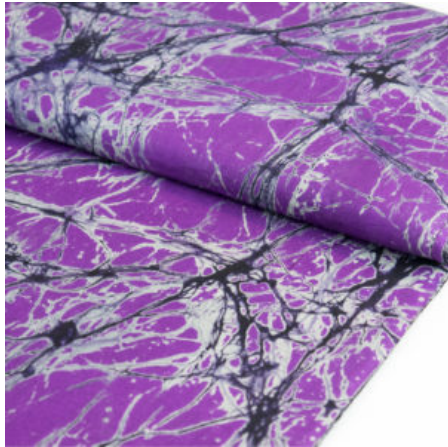

Flächengewicht 134 g/m²
Breite 128 cm
Material Bio-Baumwolle
Herkunft Afrika, Togo

Artikelnummer: TS31-BIO
Preis: 13,99 € / ½ lfm

CARIBBEAN IVY LIME

Flächengewicht 126 g/m²
Breite 115 cm
Material Baumwolle
Herkunft Afrika, Togo

Artikelnummer: TS49
Preis: 12,49 € / ½ lfm

CRUSHED COLOURFUL

Herkunft Afrika, Togo
Flächengewicht 126 g/m²
Breite 115 cm
Material Baumwolle

Artikelnummer: TS48
Preis: 13,99 € / ½ lfm

PURPLE CHAINS

Flächengewicht 126 g/m²
Breite 115 cm
Material Baumwolle
Herkunft Afrika, Togo

Artikelnummer: TS46
Preis: 12,49 € / ½ lfm

CRUSHED PINK & GREEN

Herkunft Afrika, Togo
Flächengewicht 126 g/m²
Breite 115 cm
Material Baumwolle

Artikelnummer: TS45
Preis: 13,99 € / ½ lfm

CRUSHED PURPLE & BLACK

Herkunft Afrika, Togo
Flächengewicht 126 g/m²
Breite 115 cm
Material Baumwolle

Artikelnummer: TS44
Preis: 13,99 € / ½ lfm

RED SCATTERED SQUARES

Flächengewicht 126 g/m²
Breite 115 cm
Material Baumwolle
Herkunft Afrika, Togo