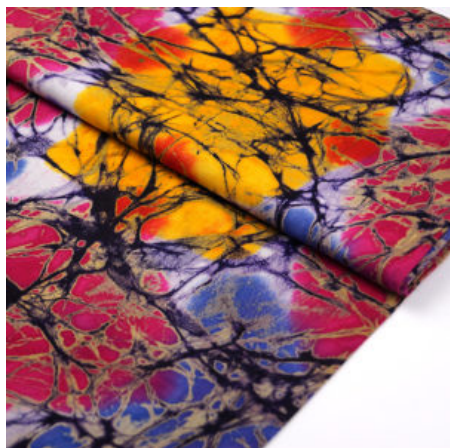

Artikelnummer: TS18

Preis: 12,49 € / ½ lfm

CARIBBEAN IVY

Flächengewicht 126 g/m²
Breite 115 cm
Material Baumwolle
Herkunft Afrika, Togo

Artikelnummer: TS09

Preis: 12,49 € / ½ lfm

CRUSHED GREEN

Herkunft Afrika, Togo
Flächengewicht 126 g/m²
Material Baumwolle
Breite 115 cm

Artikelnummer: TS11

Preis: 13,99 € / ½ lfm

CRUSHED RAINBOW

Herkunft Afrika, Togo
Flächengewicht 126 g/m²
Breite 115 cm
Material Baumwolle

Artikelnummer: TS13

Preis: 13,99 € / ½ lfm

DIAMONDS TRUMPS

Breite 115 cm
Flächengewicht 126 g/m²
Material Baumwolle
Herkunft Afrika, Togo