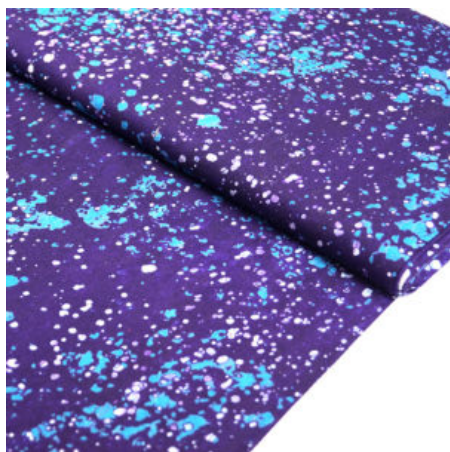

**COLOR STAINS BLUE -
BIO BAUMWOLLSTOFF**

Flächengewicht 134 g/m²
Breite 128 cm
Material Bio-Baumwolle
Herkunft Afrika, Togo

Artikelnummer: TS05-BIO
Preis: 13,99 € / ½ lfm