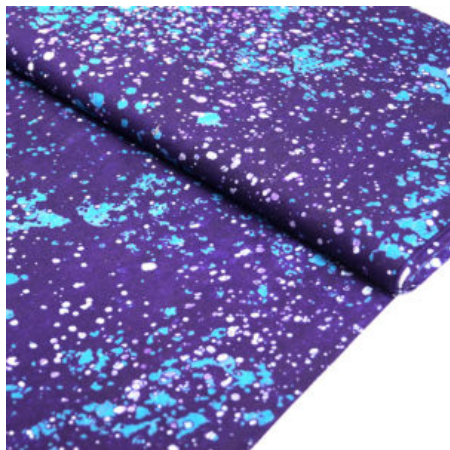

Artikelnummer: TS14

Preis: 12,49 € / ½ lfm

BLUE FISH

Flächengewicht 126 g/m²
Breite 115 cm
Material Baumwolle
Herkunft Afrika, Togo

Artikelnummer: TS03

Preis: 12,49 € / ½ lfm

COLOR STAINS BLUE

Flächengewicht 126 g/m²
Breite 115 cm
Material Baumwolle
Herkunft Afrika, Togo