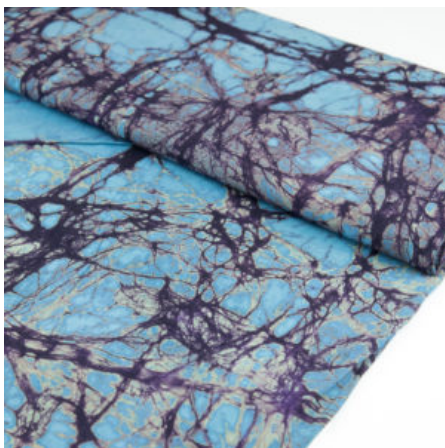

**CRUSHED BLUE - BIO
BAUMWOLLSTOFF**

Flächengewicht 134 g/m²
Breite 128 cm
Material Bio-Baumwolle
Herkunft Afrika, Togo

Artikelnummer: TS35-BIO
Preis: 14,49 € / ½ lfm