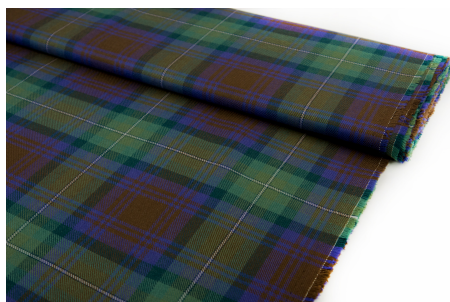

WOLLSTOFFE

ISLE OF SKYE - LEICHTER TARTAN STOFF - WOLLE

Herkunft Europa, Schottland
Breite 150 cm
Flächengewicht 325 g/lfm
Material Wolle

Artikelnummer: LC16-RV

Preis: 39,90 € / ½ lfm

MACLAREN ANCIENT - LEICHTER TARTAN STOFF - WOLLE

Herkunft Europa, Schottland
Breite 150 cm
Flächengewicht 325 g/lfm
Material Wolle

Artikelnummer: LC15-RV

Preis: 39,90 € / ½ lfm

MUSSELBURGH - SCHWERER TARTAN STOFF - WOLLE

Herkunft Europa, Schottland
Breite 140 cm
Flächengewicht 500 g/lfm
Material Wolle

Artikelnummer: LC13-ST

Preis: 48,00 € / ½ lfm

AGNEW ANCIENT - LEICHTER TARTAN STOFF - WOLLE

Herkunft Europa, Schottland
Breite 150 cm
Flächengewicht 325 g/lfm
Material Wolle

Artikelnummer: LC11-RV

Preis: 39,90 € / ½ lfm

EDINBURGH - LEICHTER TARTAN STOFF - WOLLE

Herkunft Europa, Schottland
Breite 150 cm
Flächengewicht 325 g/lfm
Material Wolle

Artikelnummer: LC10-RV

Preis: 39,90 € / ½ lfm

LINDSAY ANCIENT - LEICHTER TARTAN STOFF - WOLLE