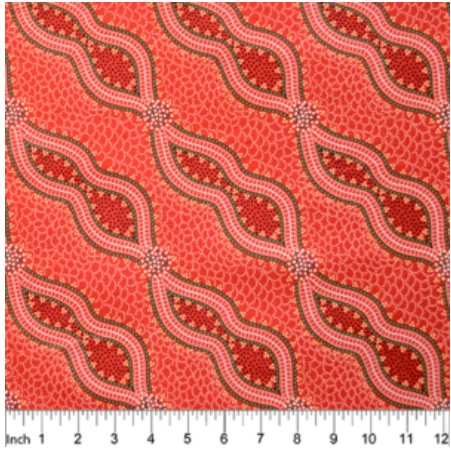

## ABORIGINE

### BUSH SPINIFEX TANGO RED

|                |                      |
|----------------|----------------------|
| Herkunft       | Australien           |
| Material       | Baumwolle            |
| Flächengewicht | 130 g/m <sup>2</sup> |
| Breite         | 110 cm               |